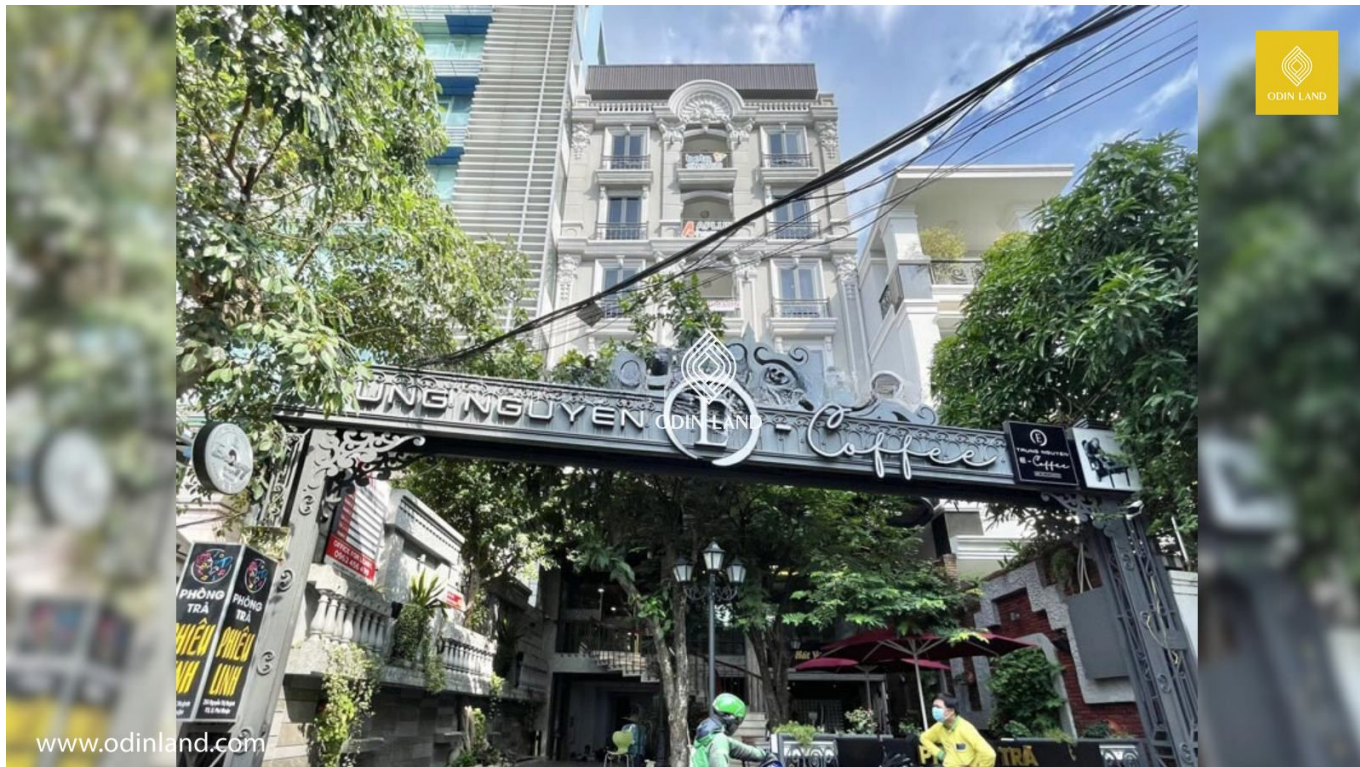

TOÀ NHÀ 25A NGUYỄN THỊ HUỲNH

Thông tin cơ bản

Chỗ để xe: **1 tầng hầm**

Chiều cao trần: **2,7m**

Diện tích Sử dụng/tầng: **160m²**

Hướng tòa nhà: **Đông**

Hạng văn phòng: **Hạng C**

Cập nhật mới nhất: 21/09/2024