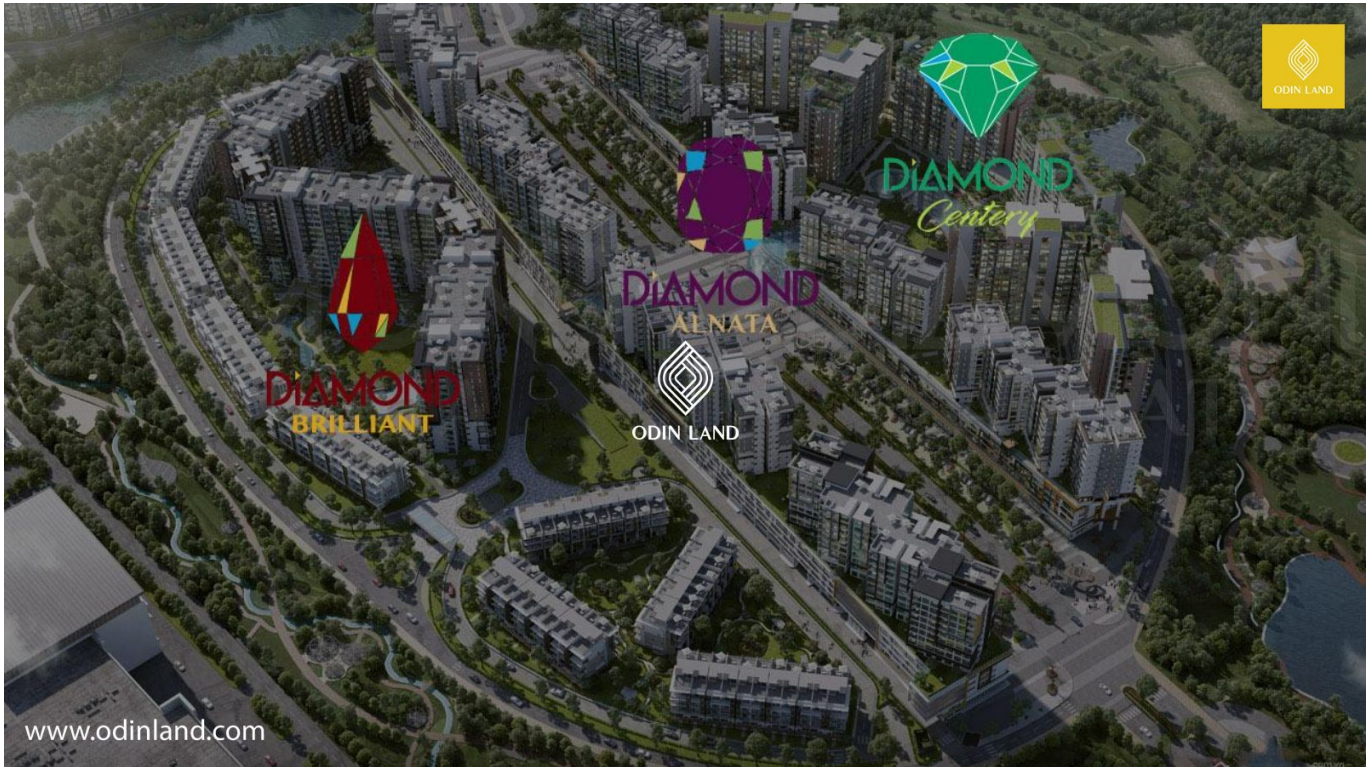

## CELADON CITY

### Nổi bật

Celadon City Tân Phú là dự án khu đô thị toàn diện tập trung vào sự bền vững môi trường, tiện nghi và nâng cao chất lượng cuộc sống cho cộng đồng.

Nằm giáp ranh với trung tâm thương mại AEON Mall Tân Phú, chỉ cách trung tâm thành phố khoảng 7km, sân bay Tân Sơn Nhất 3km và gần quốc lộ 1A, thuận tiện cho việc di chuyển đến các tỉnh miền Tây, miền Đông.