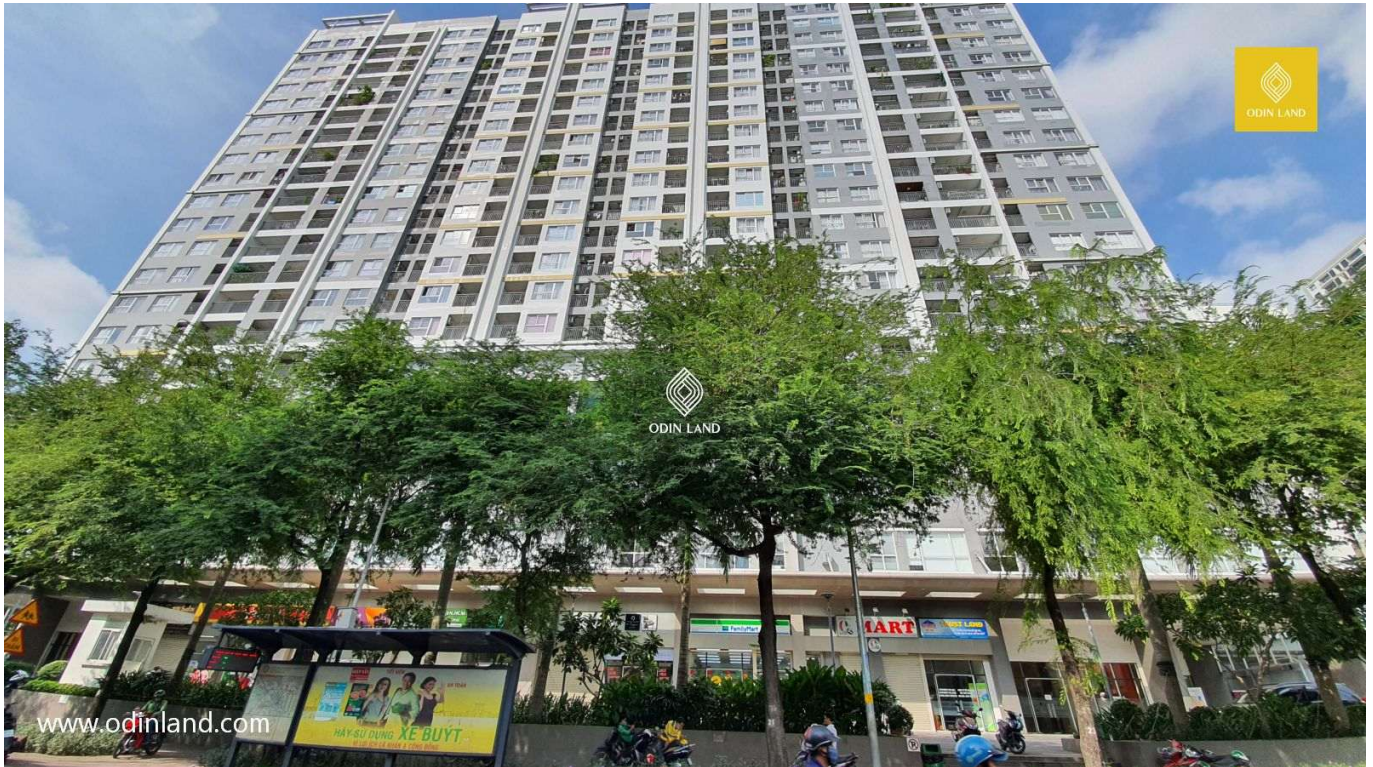

TÒA NHÀ GALAXY 9

Nổi bật

Thuộc khu phức hợp căn hộ cao cấp, văn phòng và trung tâm thương mại.

Tọa lạc ở vị trí đắc địa, mặt tiền hướng ra đường Nguyễn Khoái, quận 4.

Khu vực đông đúc dân cư, nguồn khách hàng tiềm năng lớn.

Tiện ích

Hồ bơi, phòng gym, spa, khu trung tâm thương mại

Xem Bản đồ

Hà Nội

Địa chỉ: Tầng 3B, Tòa nhà Sông

Đà Nẵng

Địa chỉ: Tầng 5, 167 Phan Châu

Hồ Chí Minh