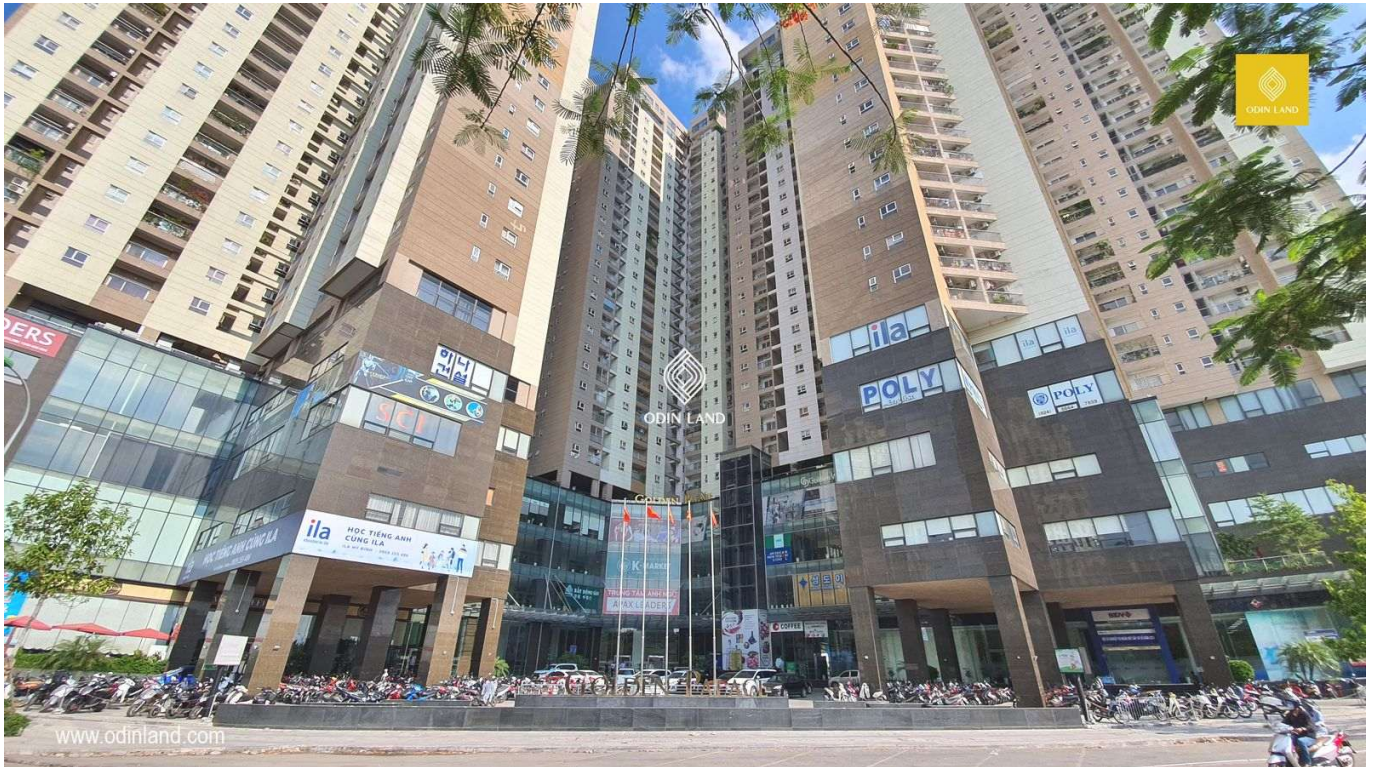

TOÀ NHÀ GOLDEN PALACE

Thông tin cơ bản

Chủ đầu tư: **Công ty CP Đầu tư Mai Linh**

Chỗ để xe: **4 tầng hầm**

Số tầng: **30 tầng và 4 tầng hầm, trong đó có 5 tầng thương mại, văn phòng**

Thang máy: **6 Thang máy Mitsubishi tốc độ cao.**