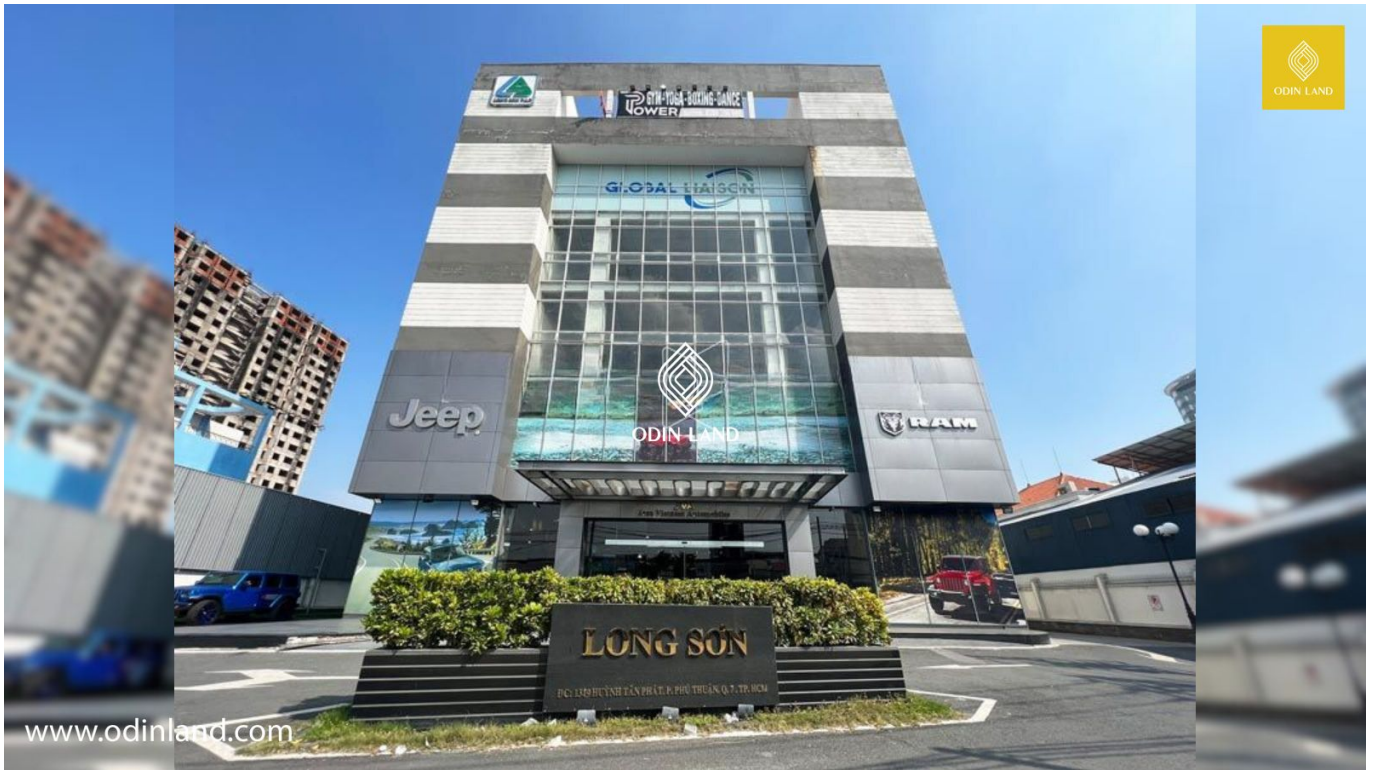

TÒA NHÀ LONG SƠN BUILDING

Nổi bật

Dự án phức hợp mặt bằng thương mại, chung cư.

Tọa lạc tại vị trí giao thông thuận lợi.

Không gian cho thuê rộng rãi, thoáng mát.

Thông tin cơ bản

Chủ đầu tư: **Công ty CP Đầu tư Xây dựng Thương mại Dầu khí - IDICO**