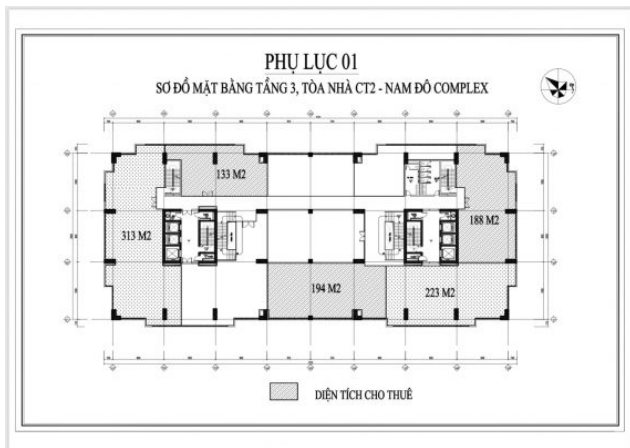

TOÀ NHÀ NAM ĐÔ COMPLEX

Nổi bật

Vị trí đắc địa, giao thông quanh khu vực thuận lợi.

Có nhiều tiện nghi, tiện ích trong và ngoài khu vực đáp ứng tốt cho khách thuê.

Thông tin cơ bản

Hạng văn phòng: **Hạng C**

Cập nhật mới nhất: 26/11/2024

Thông tin chỉ có giá trị tham khảo tại thời điểm cung cấp

Diện tích trống

Layout toà nhà Nam Đô Complex

Tiện ích

Trung tâm thương mại

Siêu thị Coopmart - tầng 1

Xem Bản đồ