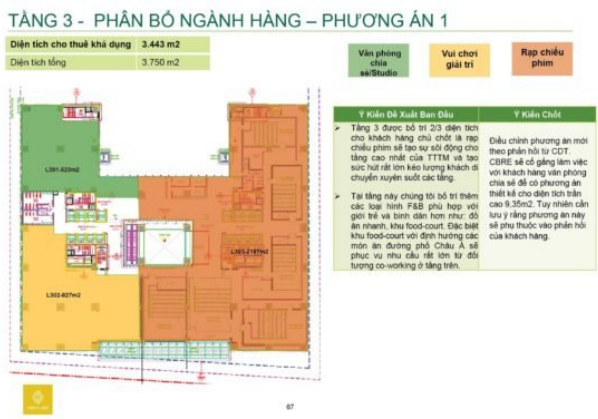

Thanh toán: **Theo kỳ 3 tháng**

Điều kiện Bàn giao: **Bàn giao sàn bê tông, tường sơn, trần thô, có lắp đặt điều hòa và thiết bị chiếu sáng**

Diện tích trống

Sơ đồ mặt bằng tầng 1

Sơ đồ mặt bằng tầng 2

Sơ đồ mặt bằng tầng 3