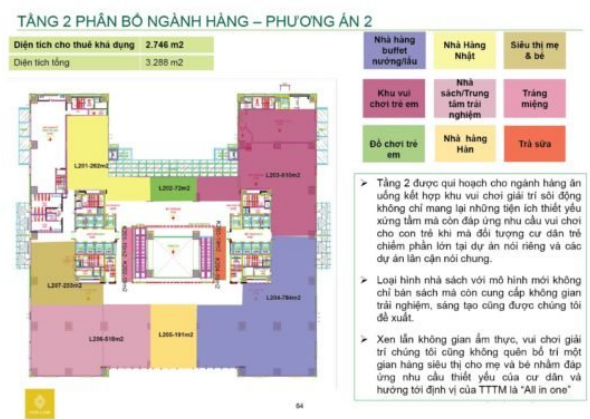

Thanh toán: **Theo kỳ 3 tháng**

Điều kiện Bàn giao: **Bàn giao sàn bê tông, tường sơn, trần thô, có lắp đặt điều hòa và thiết bị chiếu sáng**

Diện tích trống

Sơ đồ mặt bằng tầng 1

Sơ đồ mặt bằng tầng 2

Sơ đồ mặt bằng tầng 3