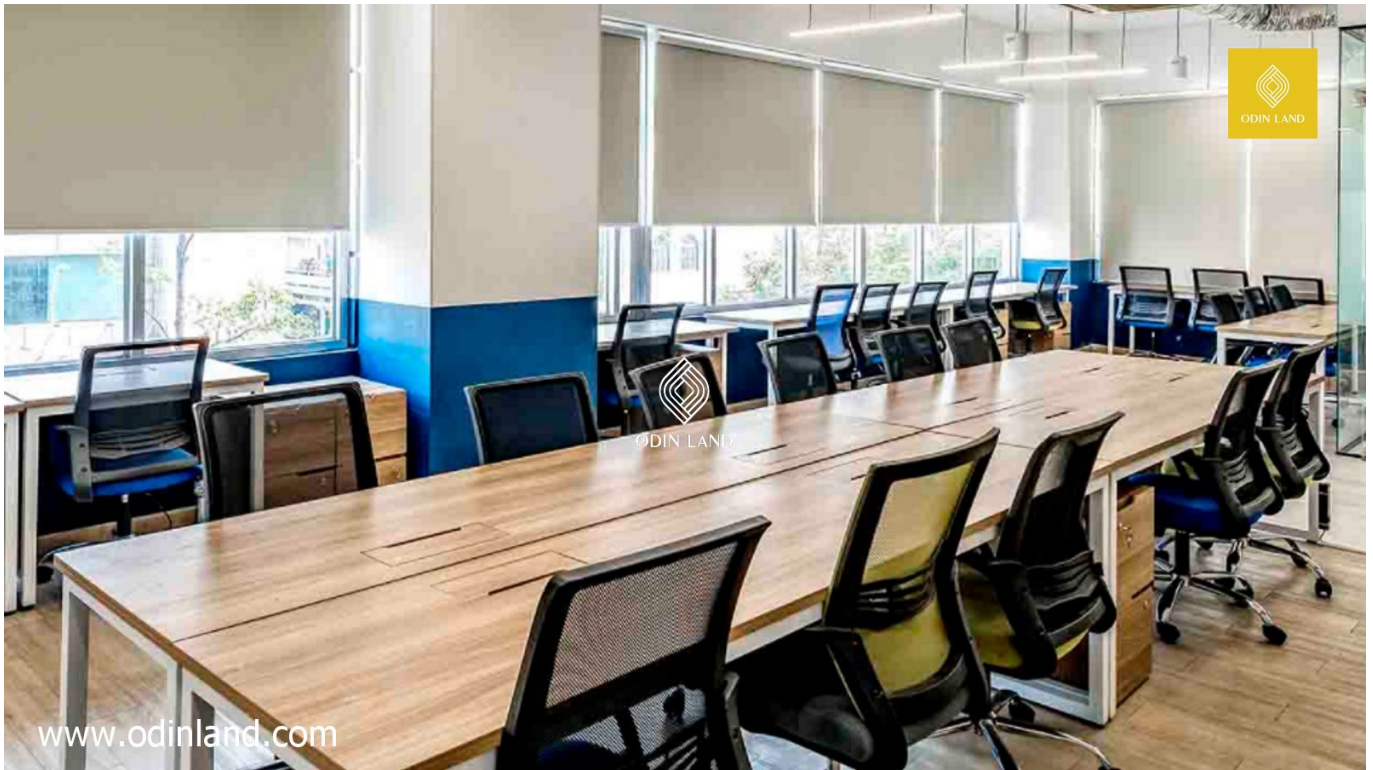

CIRCO HOÀNG DIỆU

Nổi bật

Vị trí đẹp, giao thông thuận lợi.

Nằm trong khu vực có dân cư, lưu lượng người qua lại đông đúc.

Đa dạng loại hình văn phòng và diện tích thuê.

Phí thành viên

LOẠI HÌNH	GIÁ	MIÊU TẢ
CHỖ NGỒI LINH HOẠT	1.800.000đ/người/tháng	Linh hoạt lựa chọn chỗ ngồi.
CHỖ NGỒI CỐ ĐỊNH	3.500.000đ/người/tháng	Không gian riêng trong khu vực chỗ ngồi cố định.
VĂN PHÒNG RIÊNG (6 NGƯỜI)	25.200.000đ/tháng	Dễ dàng trao đổi công việc trong văn phòng riêng đầy đủ tiện nghi.

Bàn ghế làm việc.
Lễ tân tiếp khách.
Internet wifi tốc độ cao.
Trà, cà phê và nước detox miễn phí.
Điều hòa, điện, nước.
Sử dụng địa chỉ tiếp khách.
Địa chỉ tiếp nhận bưu phẩm, thư,...