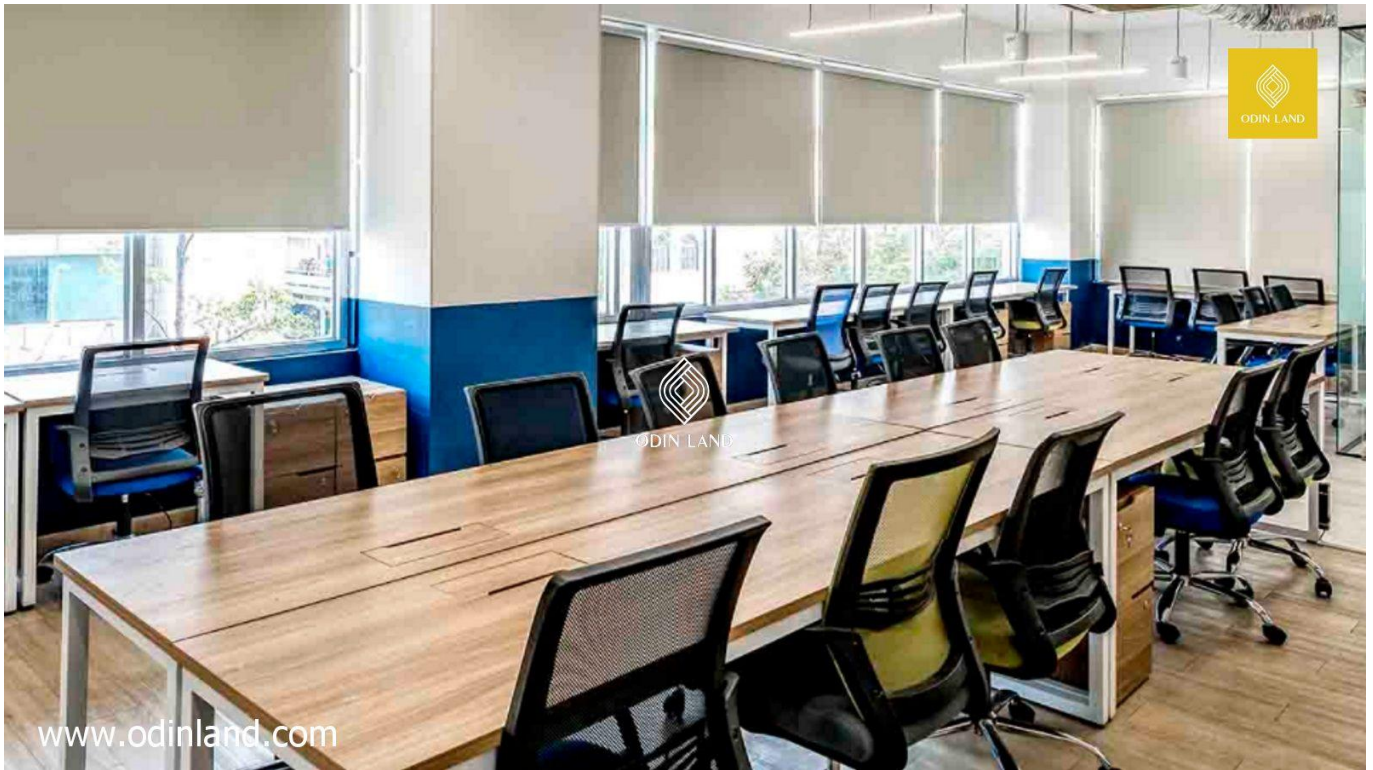

CIRCO HOÀNG DIỆU

Nổi bật

Vị trí đẹp, giao thông thuận lợi.

Nằm trong khu vực có dân cư, lưu lượng người qua lại đông đúc.

Đa dạng loại hình văn phòng và diện tích thuê.

Thông tin cơ bản

Chỗ để xe: **1 hầm**

Điều hòa: **Hệ thống điều hòa cục bộ âm trần**

Diện tích Sử dụng/tầng: **800m²**

Máy phát điện dự phòng: **100% công suất**

Hướng tòa nhà: **Đông Nam**

Giờ làm việc: **Hoạt động 24/7**

Cập nhật mới nhất: 21/11/2024

Thông tin chỉ có giá trị tham khảo tại thời điểm cung cấp

Phí thành viên

LOẠI HÌNH	GIÁ	MIÊU TẢ
CHỖ NGỒI LINH HOẠT	1.800.000đ/người/tháng	Linh hoạt lựa chọn chỗ ngồi.