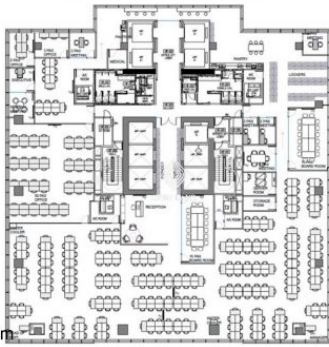

Thông tin cơ bản

Chủ đầu tư: **Công ty TNHH Compass Offices Việt Nam**

Thang máy: **16 thang máy**

Diện tích Sử dụng/tầng: **1.054m²**

Hướng tòa nhà: **Đông Nam**

Cập nhật mới nhất: 21/11/2024

Chỗ để xe: **3 hầm**

www.odinland.com

Sơ đồ mặt bằng tầng 16

Phí thành viên

LOẠI HÌNH	GIÁ	MIÊU TẢ
VĂN PHÒNG RIÊNG	Tùy thuộc vào quy mô văn phòng.	Dễ dàng trao đổi công việc trong không gian riêng đầy đủ tiện nghi.
VĂN PHÒNG ẢO	2.400.000đ/tháng	Có địa chỉ công ty uy tín cùng nhiều dịch vụ kèm theo.
PHÒNG HỌP VÀ HỘI NGHỊ	3.300.000đ - 8.250.000đ/ngày	Phòng họp sang trọng cho từ 4-14 người