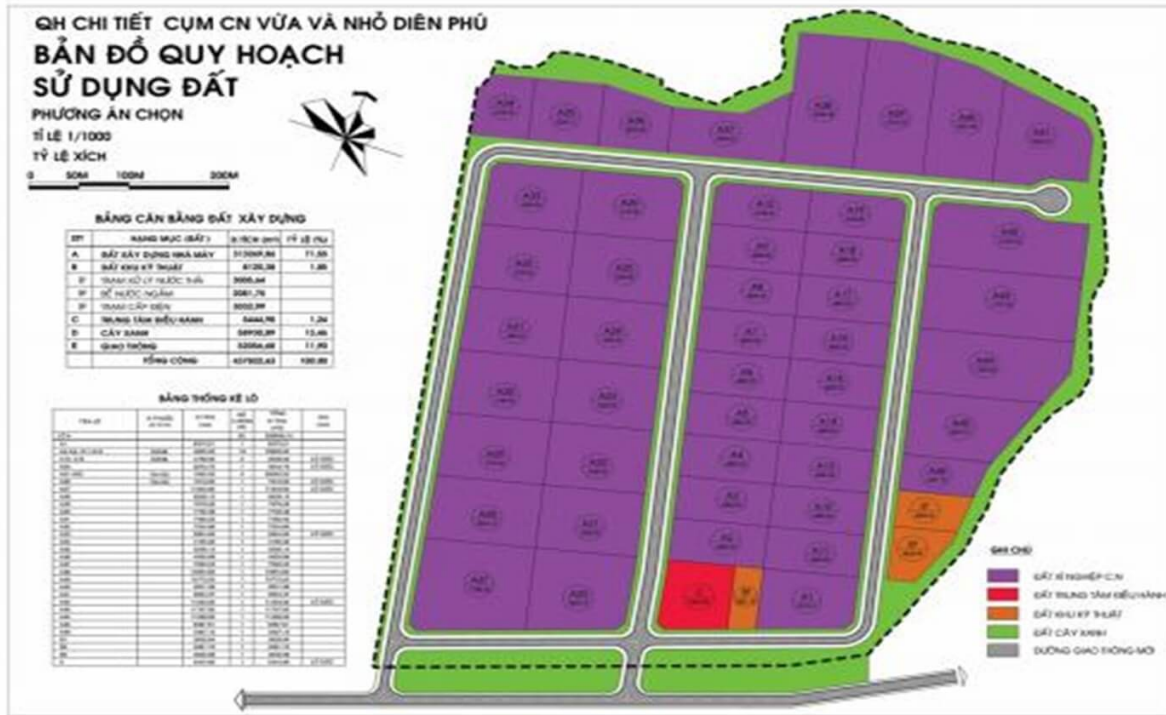

CỤM CÔNG NGHIỆP DIÊN PHÚ

Nổi bật

Cụm công nghiệp Diên Phú có diện tích quy hoạch dự kiến là 43,8 ha, thu hút 27 dự án đầu tư đã đi vào hoạt động.

Thông tin cơ bản

Diện tích đất: **43,8 ha**

Cập nhật mới nhất: 23/02/2024