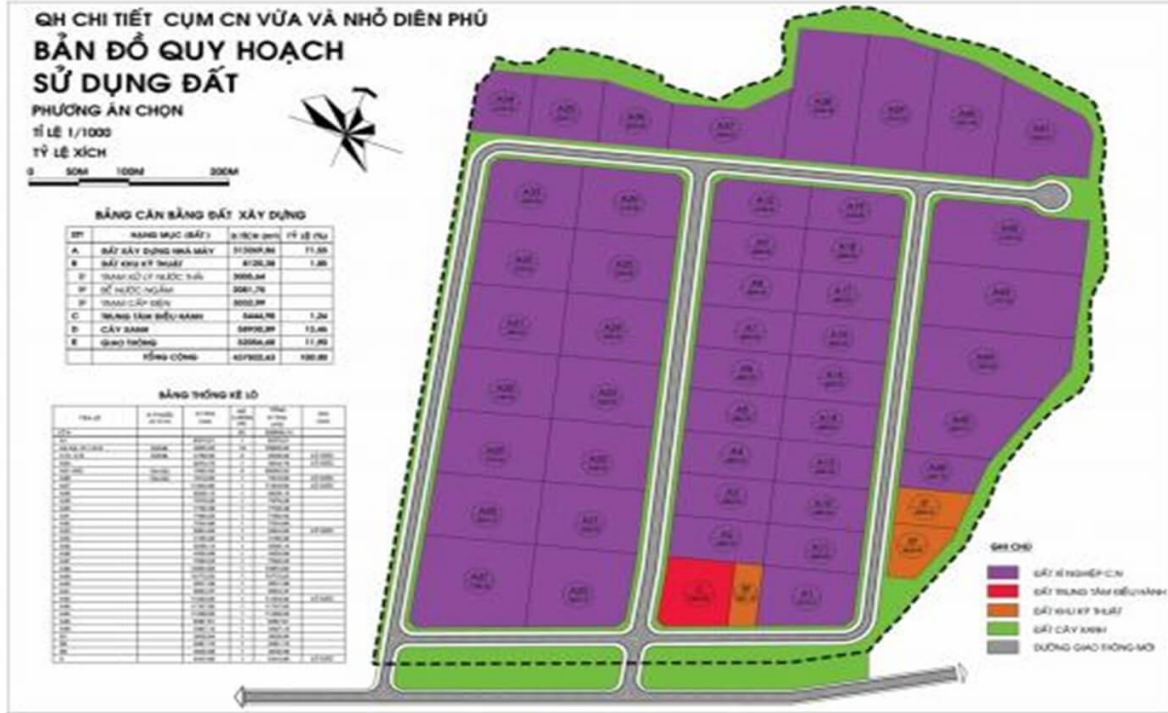

CỤM CÔNG NGHIỆP DIÊN PHÚ

Nổi bật

Cụm công nghiệp Diên Phú có diện tích quy hoạch dự kiến là 43,8 ha, thu hút 27 dự án đầu tư đã đi vào hoạt động.

Thông tin cơ bản

Diện tích đất: **43,8 ha**

Cập nhật mới nhất: 23/02/2024