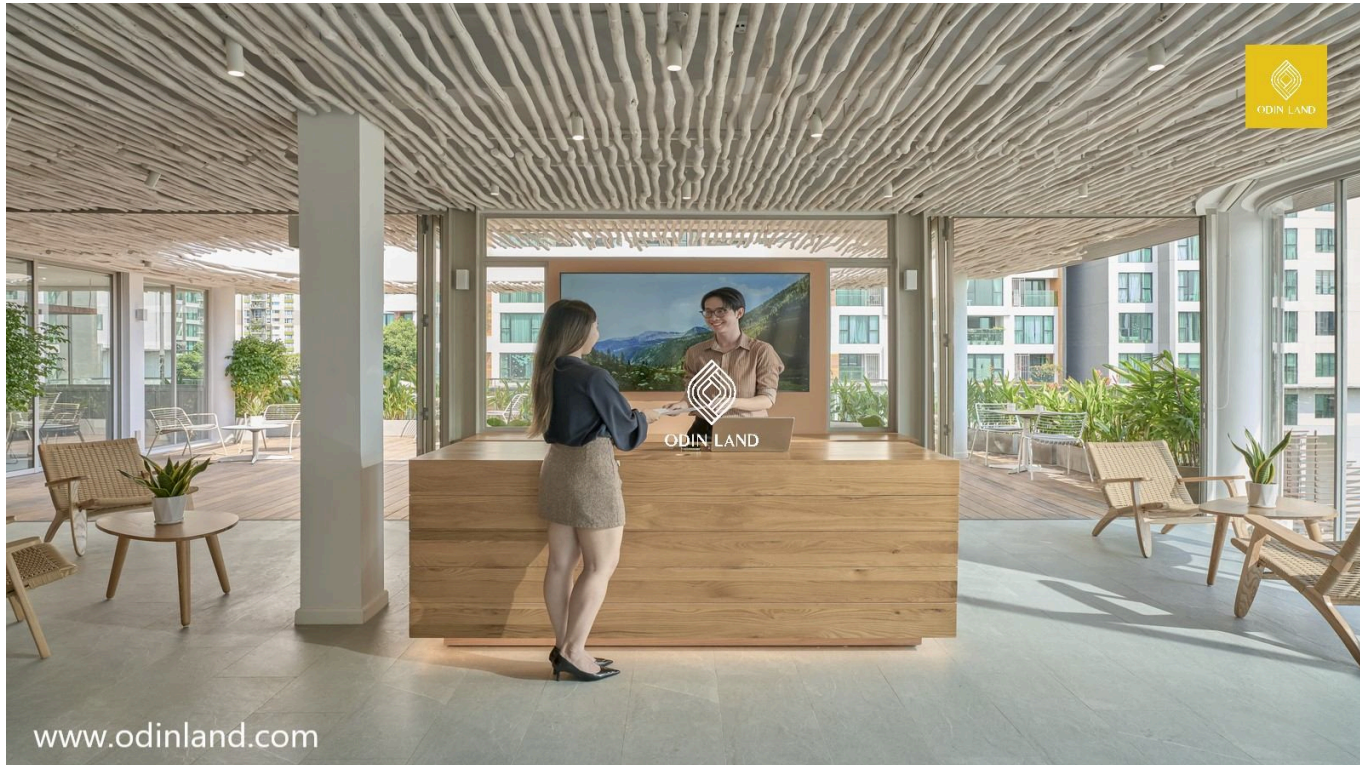

DREAMPLEX LÊ HIẾN MAI

Nổi bật

Là chi nhánh thứ 5 thuộc hệ thống văn phòng linh hoạt Dreamplex

Không gian được thiết kế mở, sáng tạo với sự kết hợp linh hoạt giữa không gian làm việc chung và riêng tư

Khu vực tầng thượng với tầm nhìn toàn cảnh thành phố từ trên cao