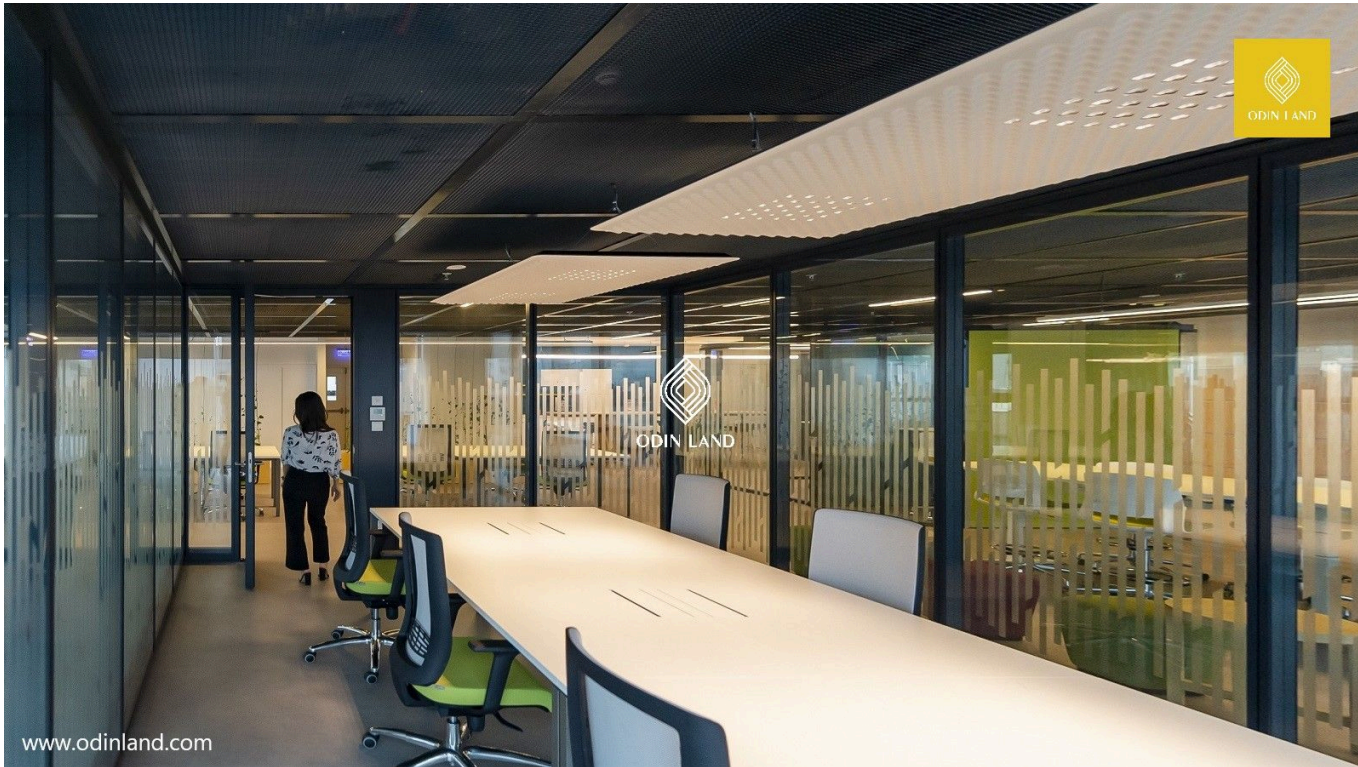

DREAMPLEX NGUYỄN TRUNG NGẠN

Nổi bật

Vị trí thuận lợi, có lưu lượng người qua lại đông đúc.

Đa dạng loại hình văn phòng và diện tích thuê.

Hoạt động 24/7.

Thông tin cơ bản

Chỗ để xe: **2 hầm**

Thang máy: **3 thang máy**

Điều hòa: **Hệ thống điều hòa trung tâm**

Diện tích Sử dụng/tầng: **400m²**

Máy phát điện dự phòng: **100% công suất**

Hướng tòa nhà: **Bắc**

Giờ làm việc: **Hoạt động 24/7**

Cập nhật mới nhất: 21/11/2024

Thông tin chỉ có giá trị tham khảo tại thời điểm cung cấp

Phí thành viên

LOẠI HÌNH	GIÁ	MIÊU TẢ