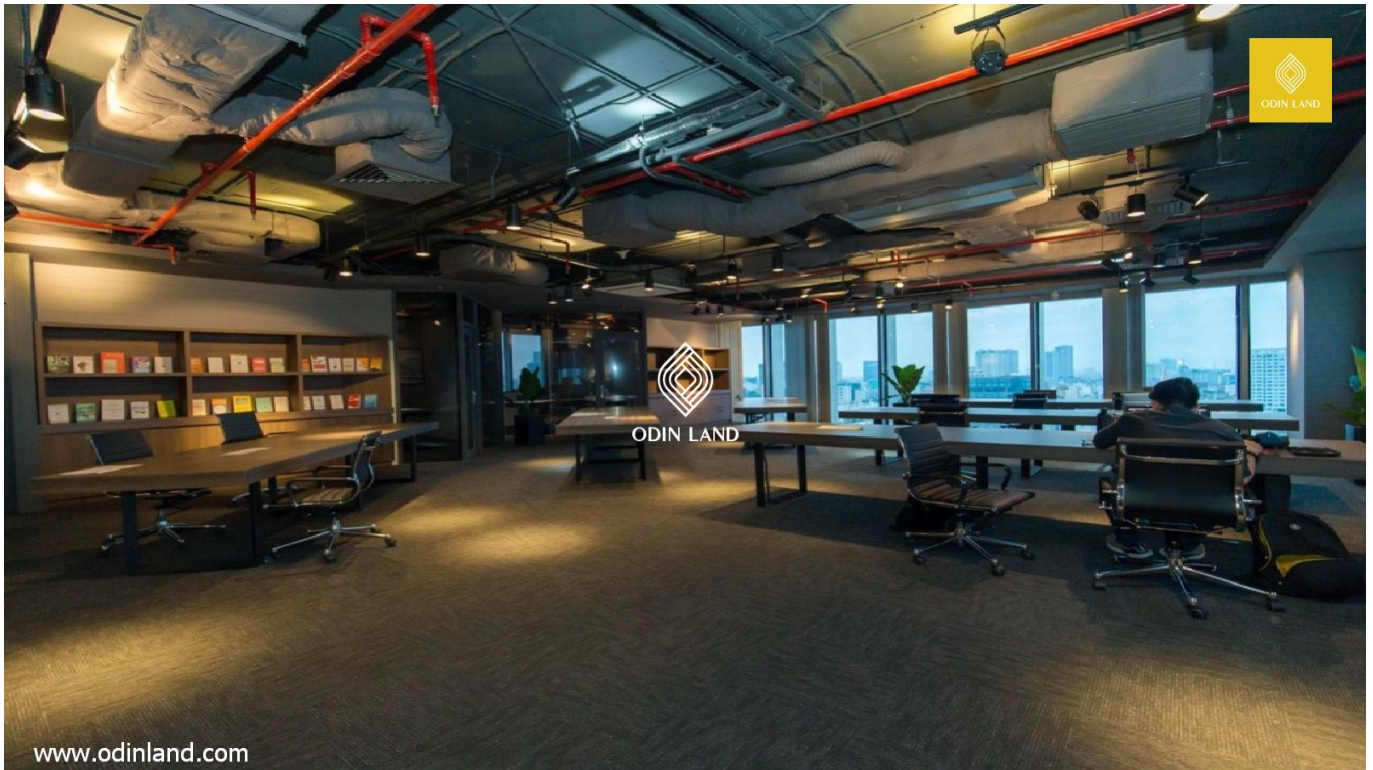

ESMART HM TOWN

Nổi bật

Nằm trên mặt tiền tuyến đường huyết mạch Nguyễn Thị Minh Khai.

Thiết kế sang trọng, hiện đại.

Cung cấp không gian làm việc chuyên nghiệp.

Giảm tối đa chi phí cho doanh nghiệp.

Phí thành viên