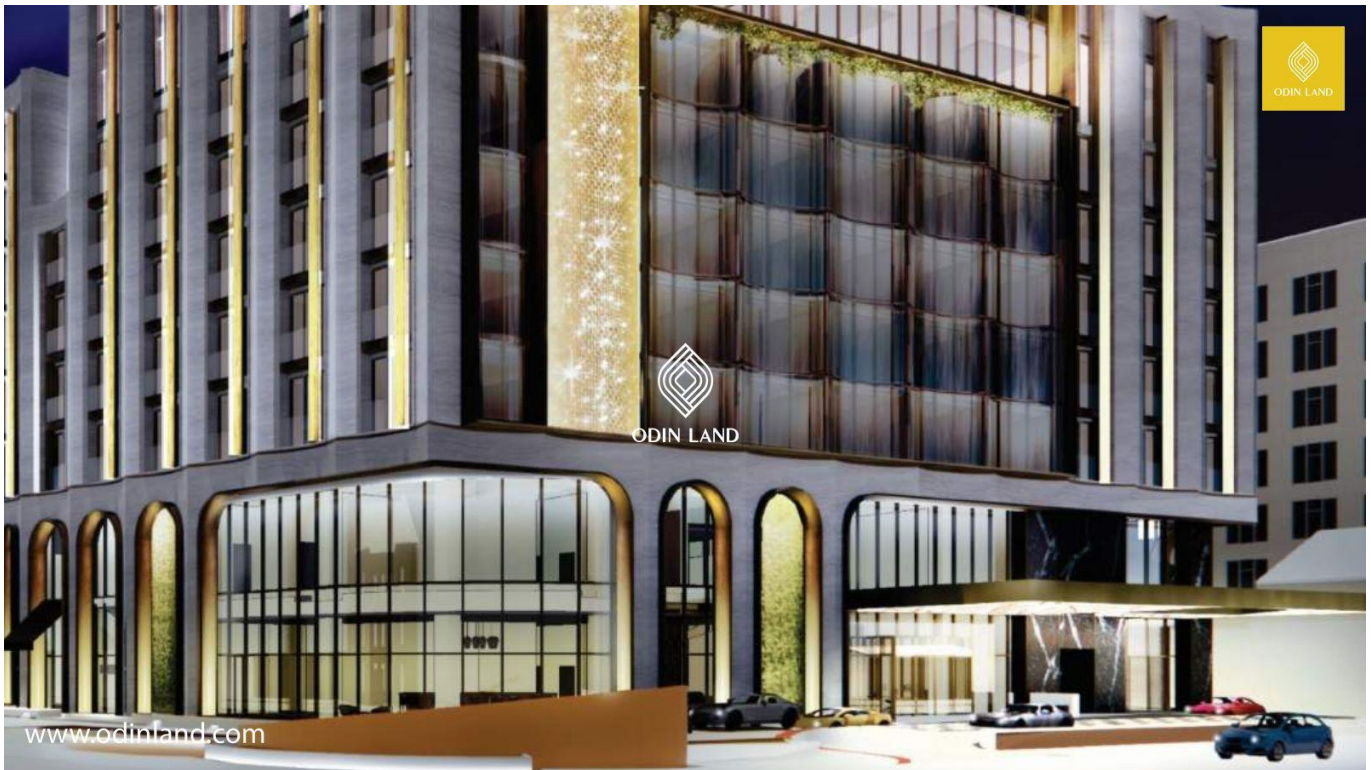

GELEX LÝ THÁI TỔ

Nổi bật

Tòa nhà Gelex Lý Thái Tổ là tổ hợp dự án mặt bằng và văn phòng cho thuê sang trọng thuộc chuỗi Fairmont hàng đầu thế giới.

Được đầu tư và hoàn thiện một cách kỹ lưỡng, nhằm cung cấp cho các doanh nghiệp mặt bằng thuê đẳng cấp.