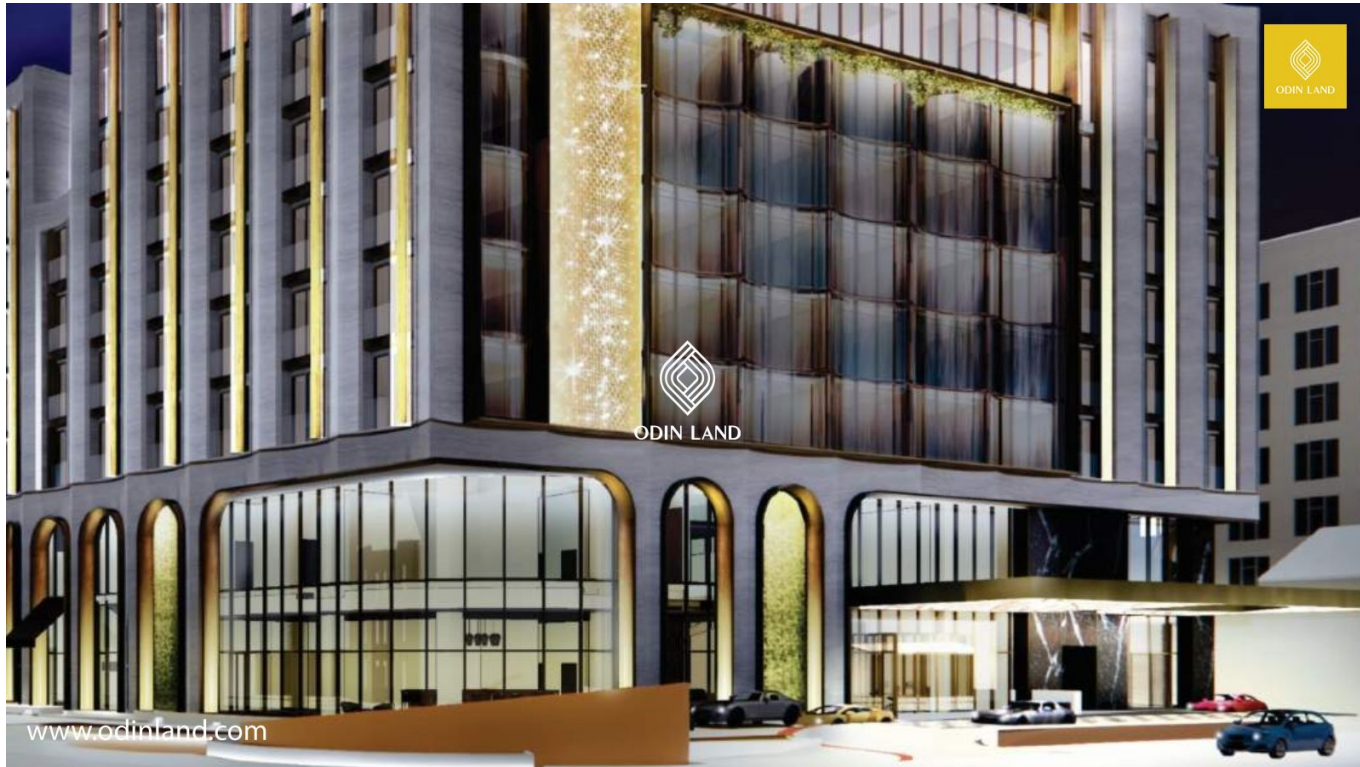

### Nổi bật

Tòa nhà Gelex Lý Thái Tổ là tổ hợp dự án mặt bằng và văn phòng cho thuê sang trọng thuộc chuỗi Fairmont hàng đầu thế giới.

Hệ thống quản lý vận hành thông minh kết hợp cùng đầy đủ tiện ích.

Được đầu tư và hoàn thiện một cách kỹ lưỡng, nhằm cung cấp cho các doanh nghiệp mặt bằng thuê đẳng cấp.