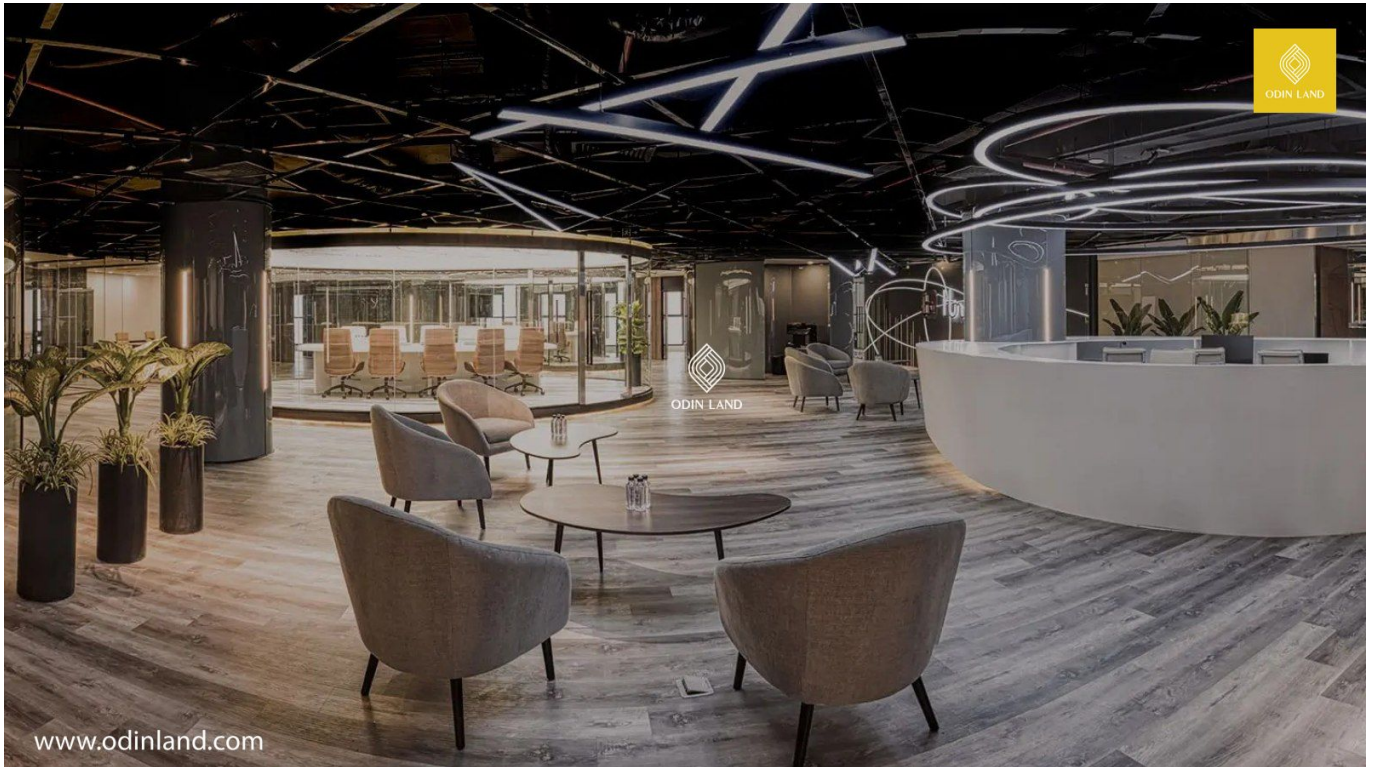

HILINK WORKSPACE SOLUTIONS

Thông tin cơ bản

Chủ đầu tư: **Hilink**

Chỗ để xe: **4 tầng hầm**

Thang máy: **6 thang máy**

Điều hòa: **Hệ thống điều hòa trung tâm**

Diện tích Sử dụng/tầng: **1.100m²**

Máy phát điện dự phòng: **100% công suất**