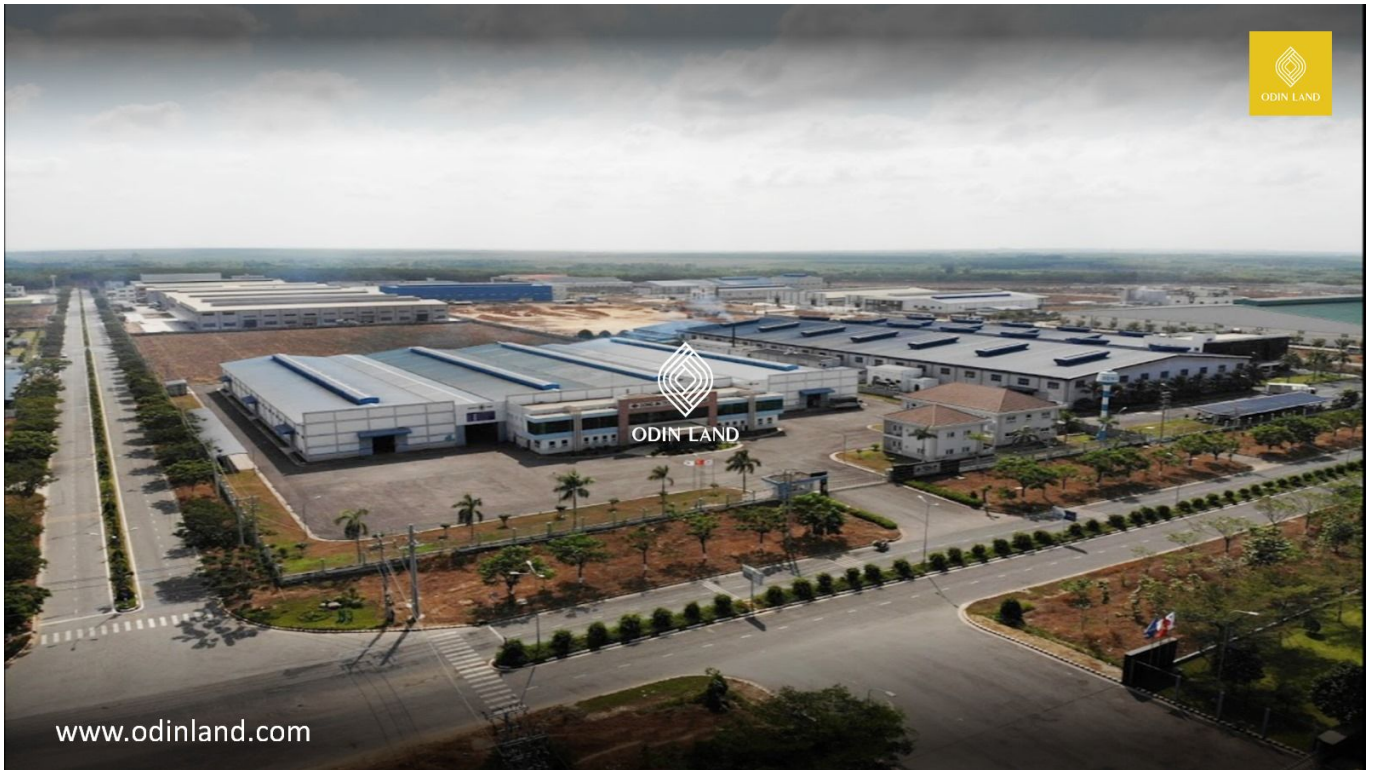

KCN LỘC AN - BÌNH SƠN

Nổi bật

Ngành nghề thu hút đầu tư đa dạng.

Vị trí giao thông thuận lợi, môi trường giao thương diễn ra sôi nổi.

Được quy hoạch theo tiêu chuẩn quốc tế, cơ sở hạ tầng hoàn thiện, đồng bộ, đầy đủ tiện ích dịch vụ.

Thông tin cơ bản

Chủ đầu tư: **Công ty Cổ phần Đầu tư và Phát triển V.R.G Long Thành**

Diện tích đất: **498 ha**

Hoàn thành: **2010**

Cập nhật mới nhất: 15/04/2024

Thông tin chỉ có giá trị tham khảo tại thời điểm cung cấp