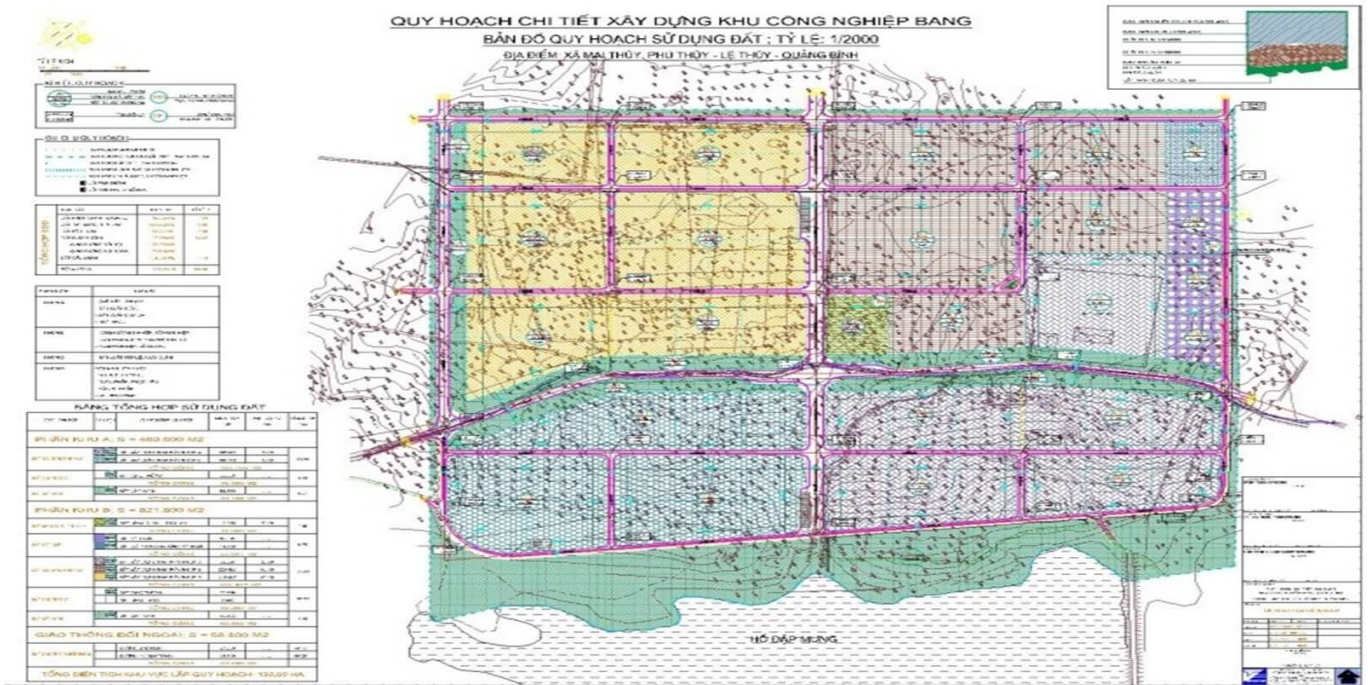

KHU CÔNG NGHIỆP BANG

Nổi bật

Khu công nghiệp Bang có tổng diện tích là 450 ha trong đó đa số diện tích cho thuê đã được lấp đầy

Thông tin cơ bản

Diện tích đất: **450 ha**

Cập nhật mới nhất: 12/06/2024

Thông tin chỉ có giá trị tham khảo tại thời điểm cung cấp