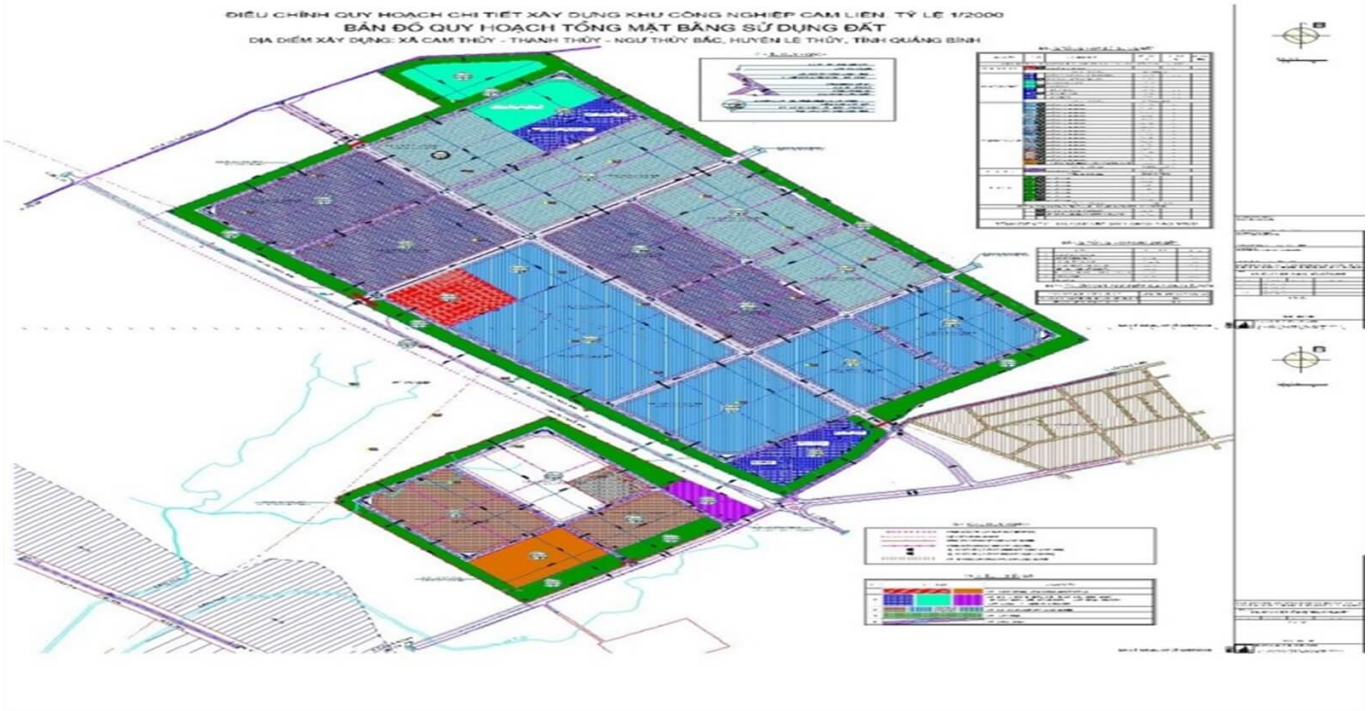

KHU CÔNG NGHIỆP CAM LIÊN

Nổi bật

KCN Cam Liên có tổng diện tích là 450 ha và đã có nhiều dự án lớn nhỏ đã đi vào hoạt động

Thông tin cơ bản

Diện tích đất: **450 ha**

Cập nhật mới nhất: 12/06/2024

Thông tin chỉ có giá trị tham khảo tại thời điểm cung cấp