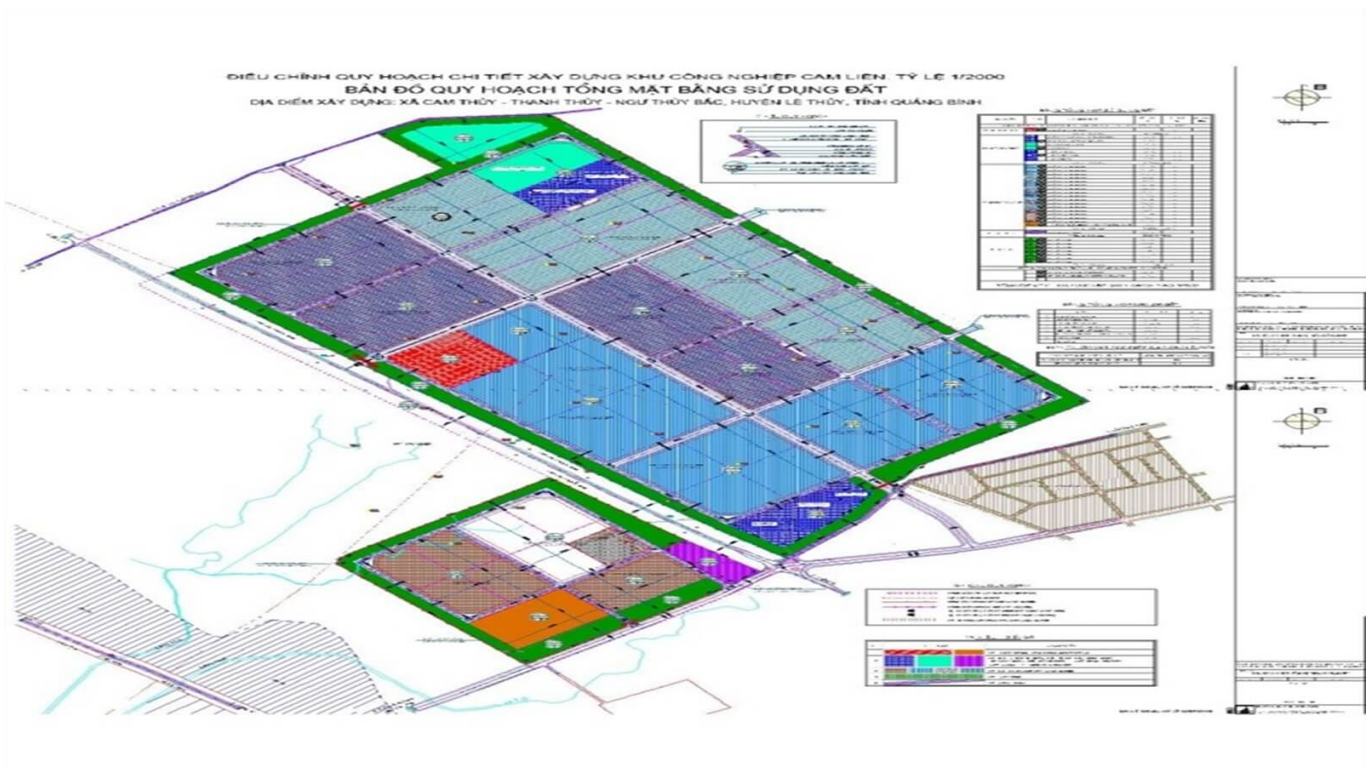

KHU CÔNG NGHIỆP CAM LIÊN

Nổi bật

KCN Cam Liên có tổng diện tích là 450 ha và đã có nhiều dự án lớn nhỏ đã đi vào hoạt động

Thông tin cơ bản

Diện tích đất: **450 ha**

Cập nhật mới nhất: 12/06/2024

Thông tin chỉ có giá trị tham khảo tại thời điểm cung cấp