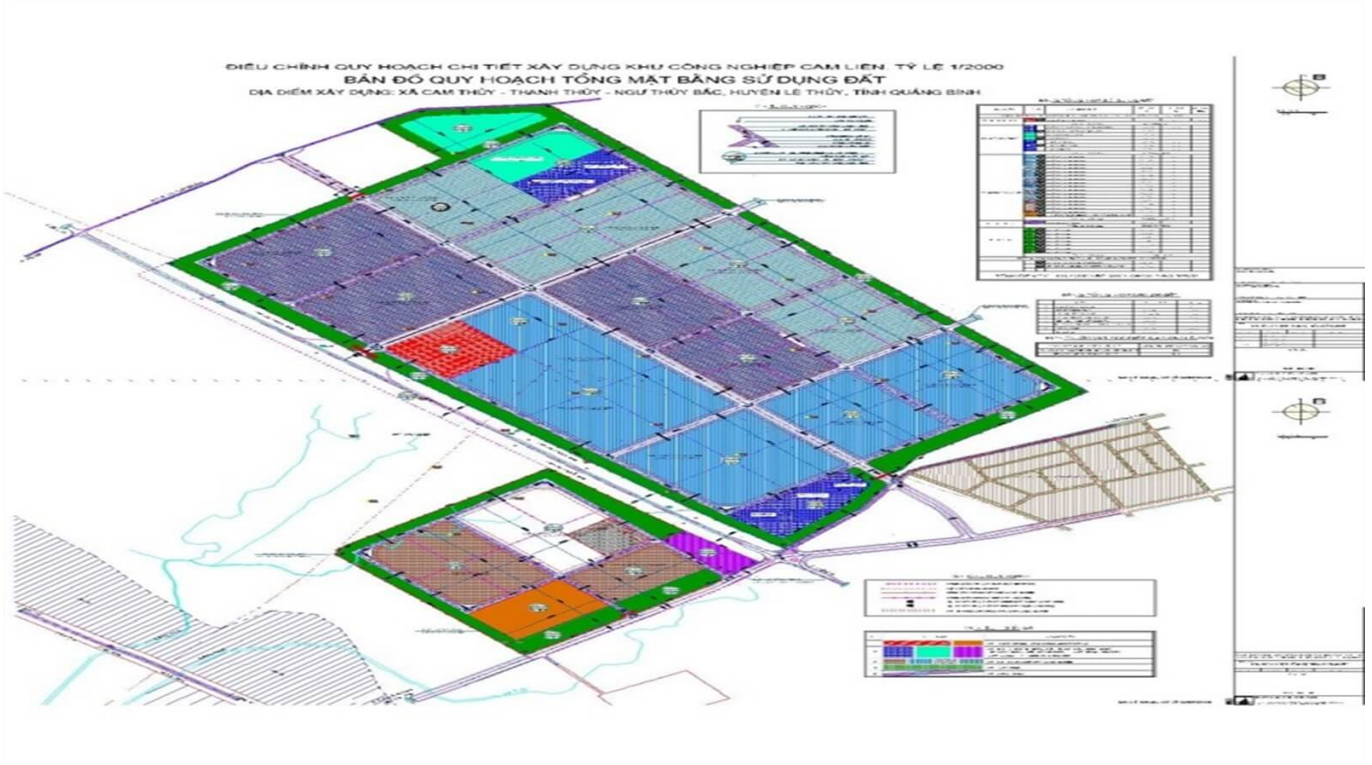

KHU CÔNG NGHIỆP CAM LIÊN

Nổi bật

KCN Cam Liên có tổng diện tích là 450 ha và đã có nhiều dự án dự án lớn nhỏ đã đi vào hoạt động

Thông tin cơ bản

Diện tích đất: **450 ha**

Cập nhật mới nhất: 12/06/2024

Thông tin chỉ có giá trị tham khảo tại thời điểm cung cấp