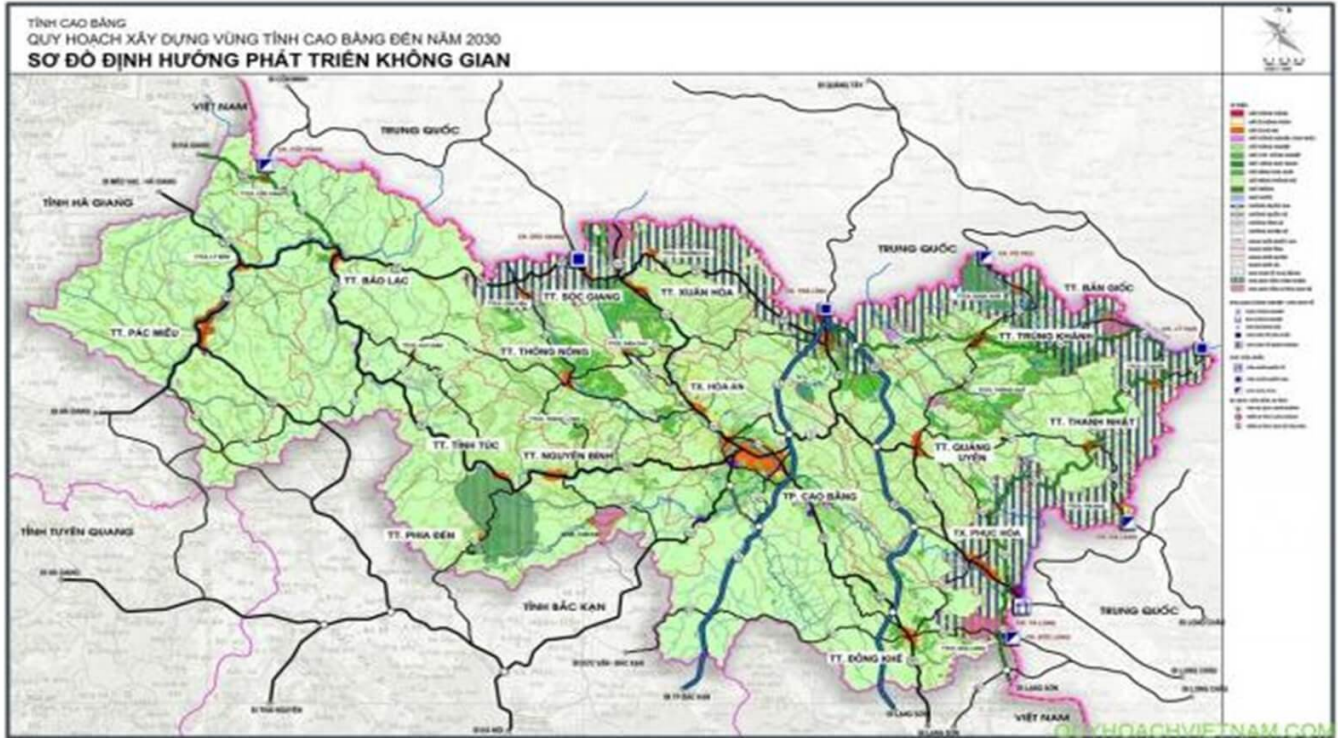

### Nổi bật

Khu công nghiệp Chu Trinh được thành lập vào 11/04/2014 theo quyết định ban hành số 436/QĐ-UBND về việc phê duyệt đồ án quy hoạch xây dựng vùng tỉnh Cao Bằng của UBND tỉnh.