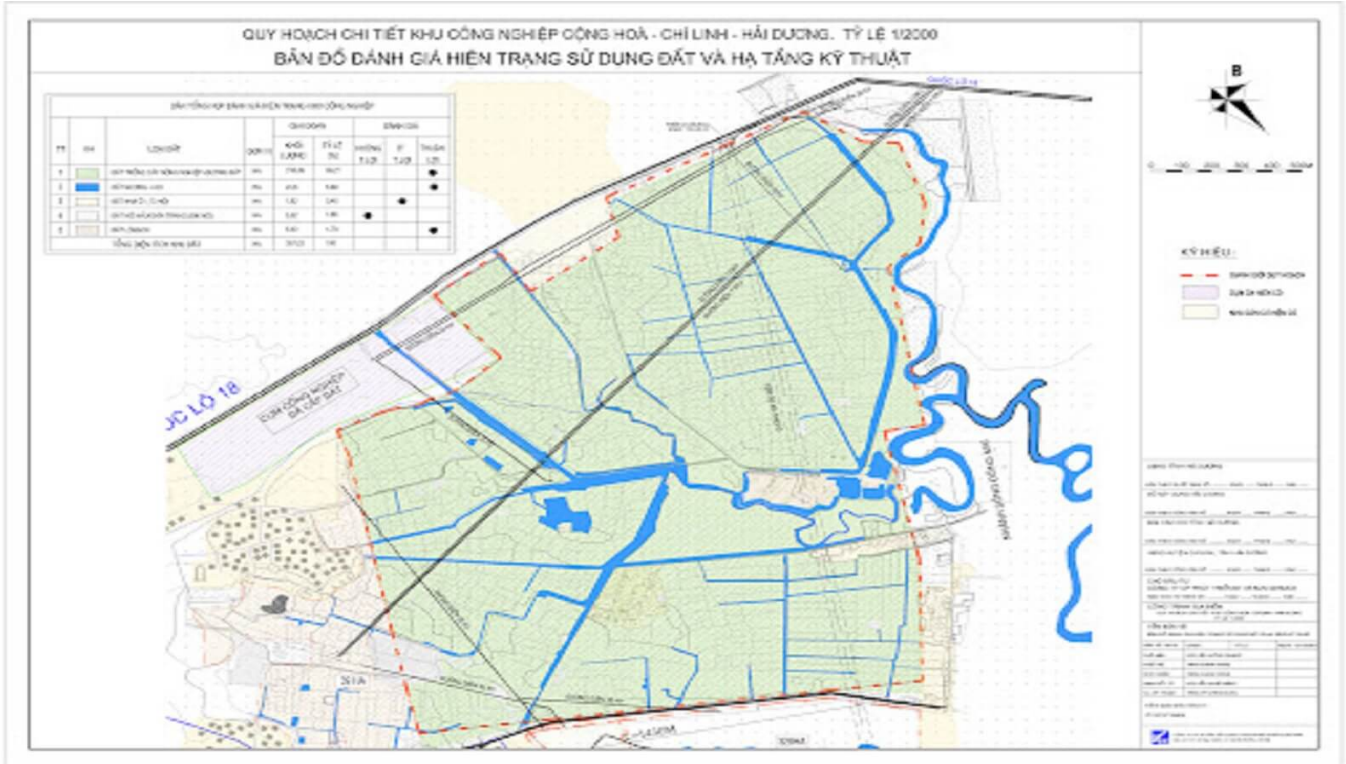

KHU CÔNG NGHIỆP CỘNG HÒA

Nổi bật

Khu công nghiệp Cộng Hòa tập trung chủ yếu sản xuất vào các ngành công nghiệp cơ khí chế tạo, lắp ráp, điện

Hệ thống phòng cháy chữa cháy được lắp cạnh hệ thống nước sạch nhằm đảm bảo tính an toàn cho khu công nghiệp