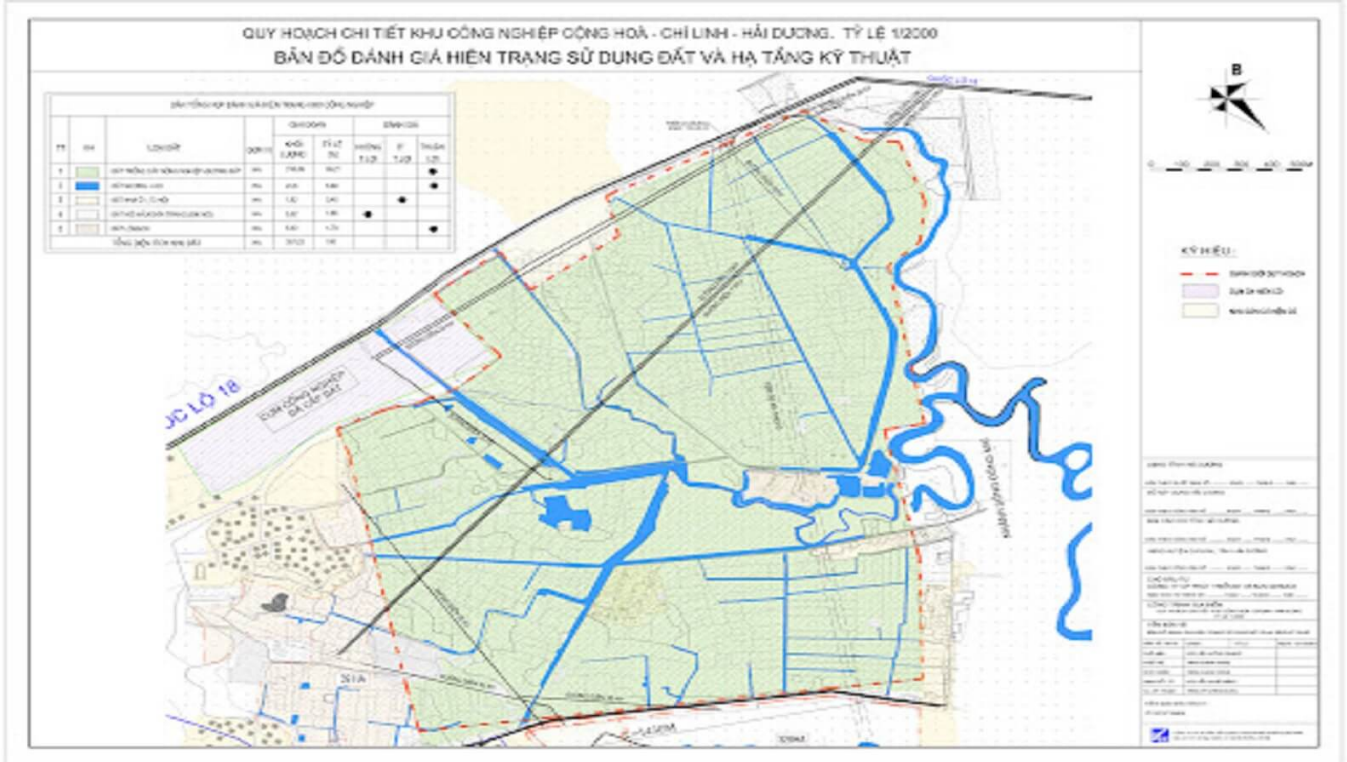

KHU CÔNG NGHIỆP CỘNG HÒA

Nổi bật

Khu công nghiệp Cộng Hòa tập trung chủ yếu sản xuất vào các ngành công nghiệp cơ khí chế tạo, lắp ráp, điện

Hệ thống phòng cháy chữa cháy được lắp cạnh hệ thống nước sạch nhằm đảm bảo tính an toàn cho khu công nghiệp

Thông tin cơ bản

Chủ đầu tư: **Tập đoàn công nghiệp cao su Việt Nam**

Diện tích đất: **700 ha**

Cập nhật mới nhất: 12/06/2024

Thông tin chỉ có giá trị tham khảo tại thời điểm cung cấp

Ưu đãi

Xem Bản đồ