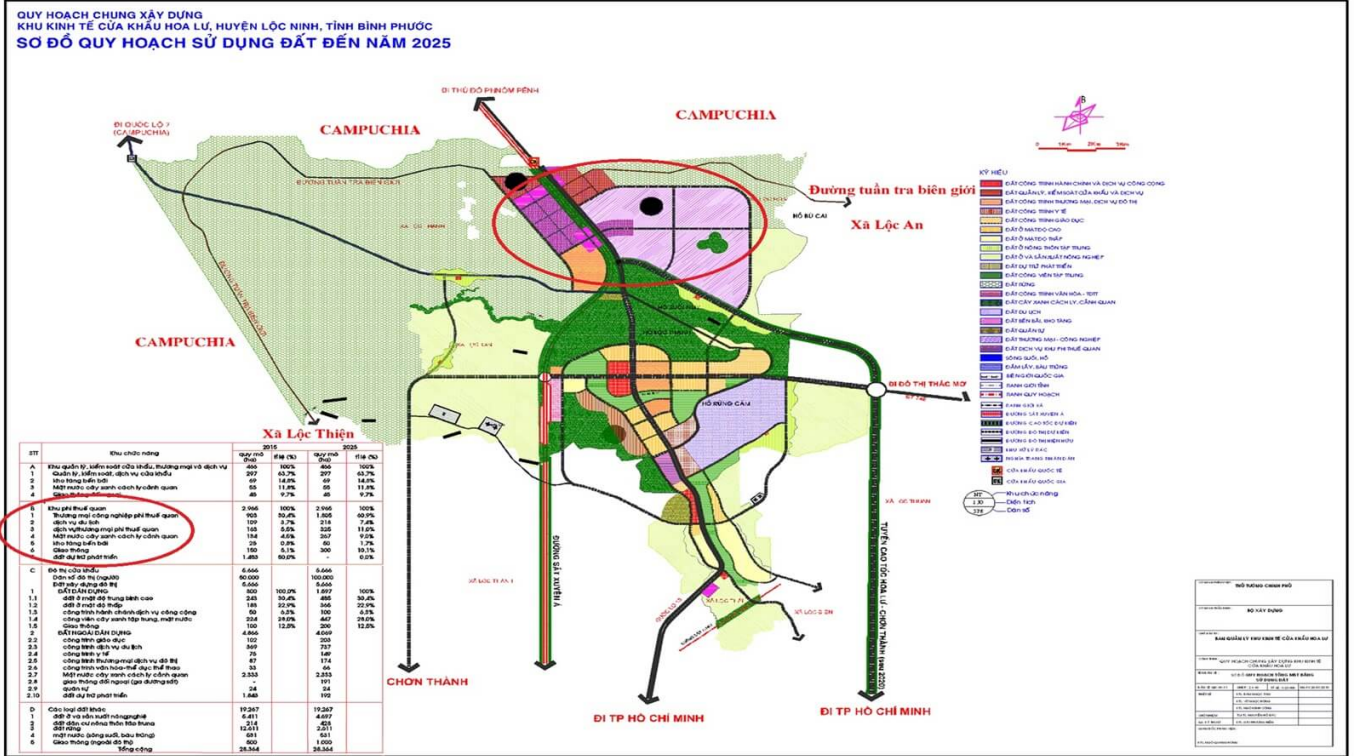

KHU CÔNG NGHIỆP CỬA KHẨU HOA LƯ

Nổi bật

Khu công nghiệp cửa khẩu Hoa Lư có diện tích quy hoạch là 348,32 ha.

Do Công ty cổ phần đầu tư Hoa Lư Bình Phước làm chủ đầu tư hạ tầng.

Xem Bản đồ

Hà Nội

Địa chỉ: Tầng 3B, Tòa nhà Sông Đà, Phạm Hùng, Nam Từ Liêm