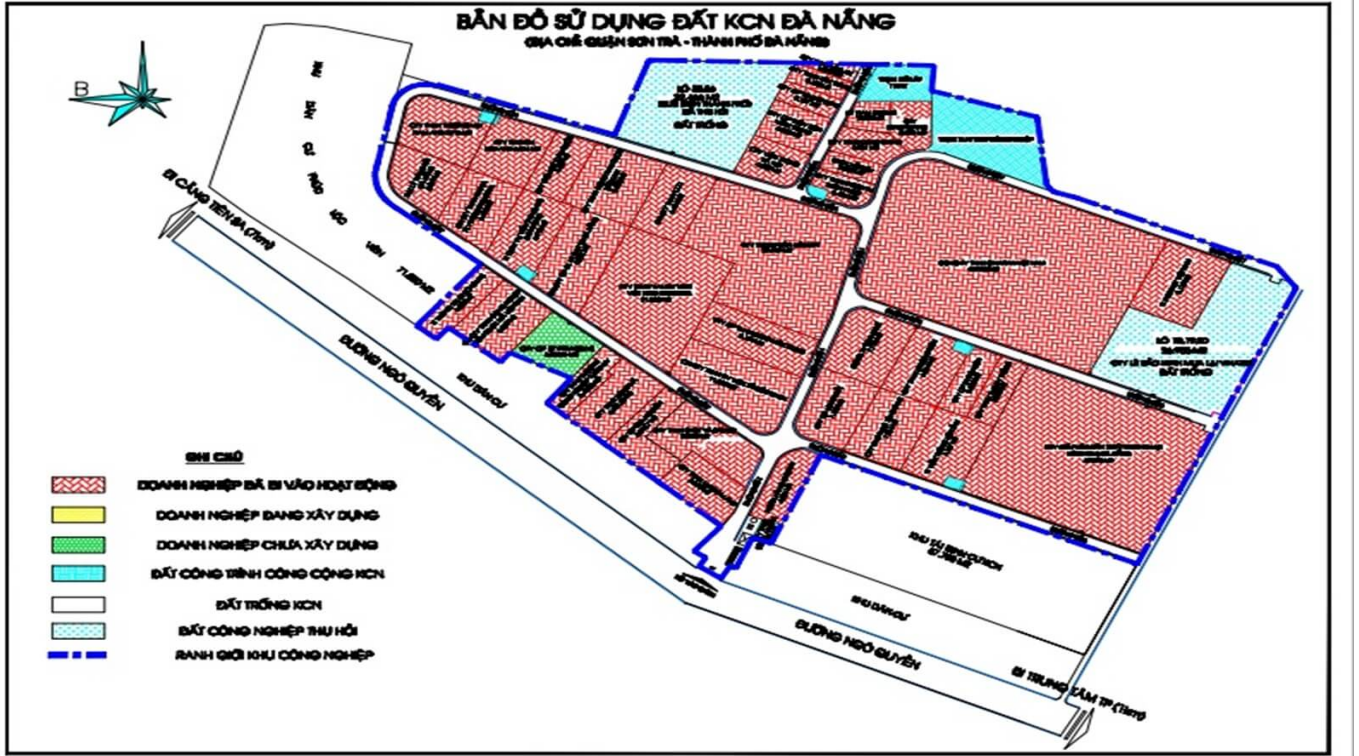

KHU CÔNG NGHIỆP ĐÀ NẴNG

Nổi bật

- KCN Đà Nẵng có tổng diện tích là 50,01ha và đến nay đã được lấp đầy với nhiều dự án lớn nhỏ đã đi vào hoạt động

Thông tin cơ bản

Chủ đầu tư: Công ty Liên Doanh MASSDA

Diện tích đất: 50,1 ha