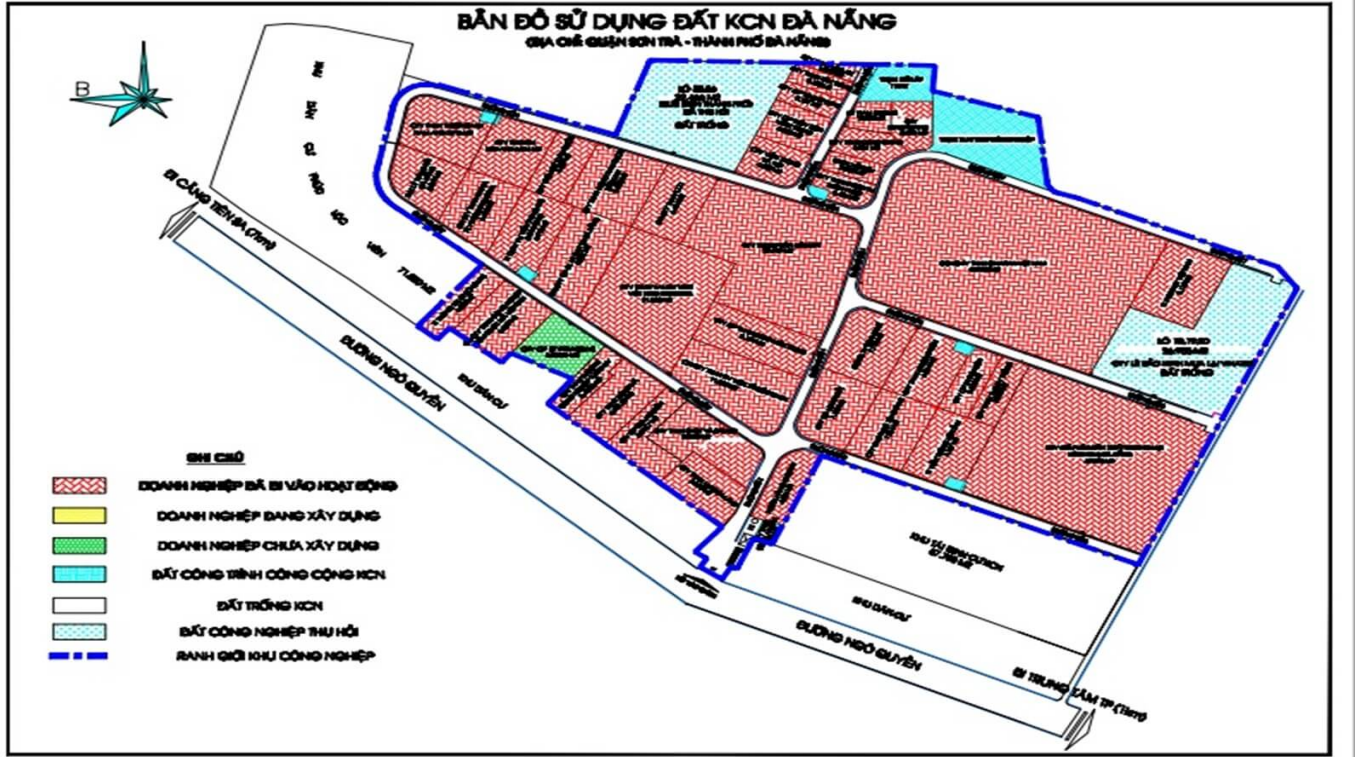

## KHU CÔNG NGHIỆP ĐÀ NẴNG

### Nổi bật

- KCN Đà Nẵng có tổng diện tích là 50,01ha và đến nay đã được lấp đầy với nhiều dự án dự án lớn nhỏ đã đi vào hoạt động

### Thông tin cơ bản

Chủ đầu tư: Công ty Liên Doanh MASSDA

Diện tích đất: 50,1 ha

Cập nhật mới nhất: 23/02/2024

Thông tin chỉ có giá trị tham khảo tại thời điểm cung cấp