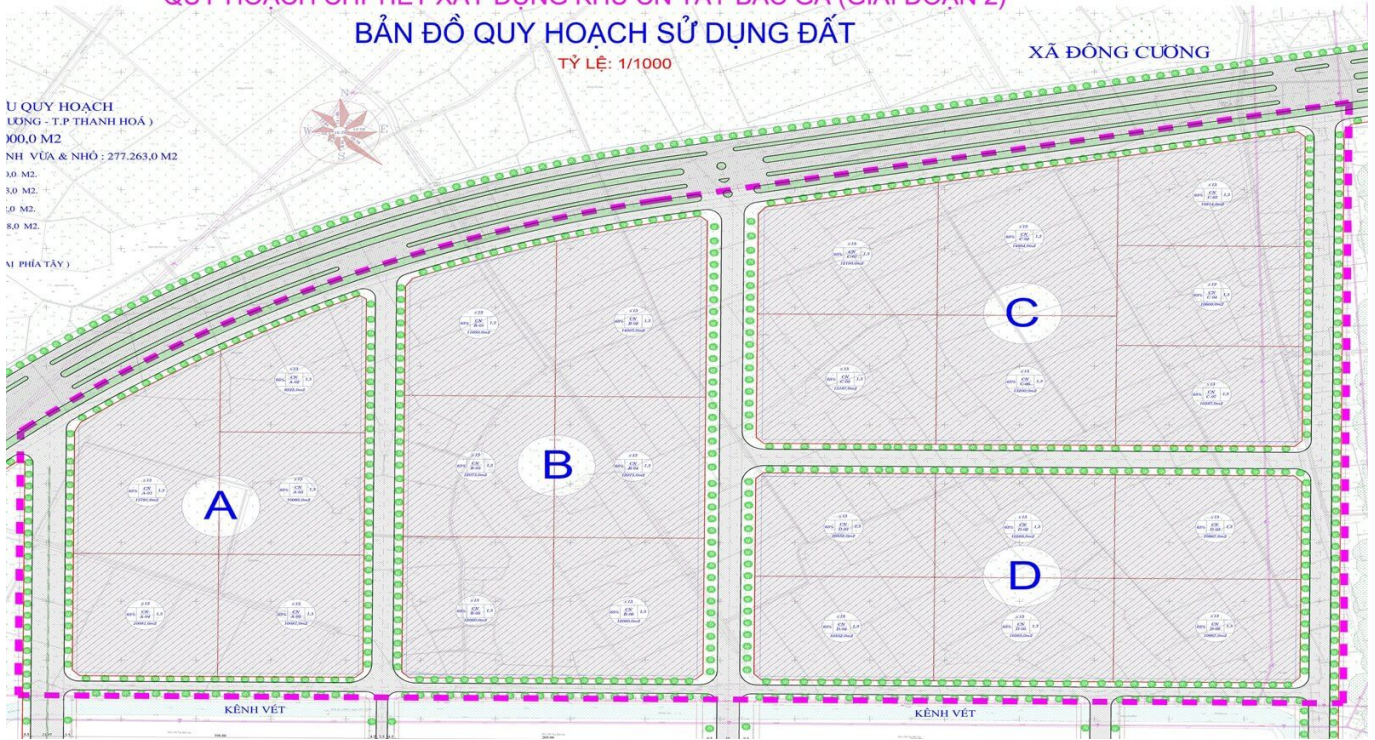

KHU CÔNG NGHIỆP ĐÌNH HƯƠNG - TÂY BẮC GA

QUY HOẠCH CHI TIẾT XÂY DỰNG KHU CN TÂY BẮC GA (GIAI ĐOẠN 2) BẢN ĐỒ QUY HOẠCH SỬ DỤNG ĐẤT

Nổi bật

Là 1 tỉnh có nhiều lợi thế về vị trí địa lý vừa là cầu nối giao thương giữa các tỉnh, có cảng nước sâu Nghi Sơn có sức chứa 100 triệu tấn hàng hóa mỗi năm.

Nằm trên quốc lộ 1A và trục đường Nghi Sơn- Bãi Trành giúp cho quá trình di chuyển trở nên dễ dàng hơn

Thông tin cơ bản

Chủ đầu tư: Công ty CP Fuhu Corp

Diện tích đất: **180ha**

Cập nhật mới nhất: 25/10/2023