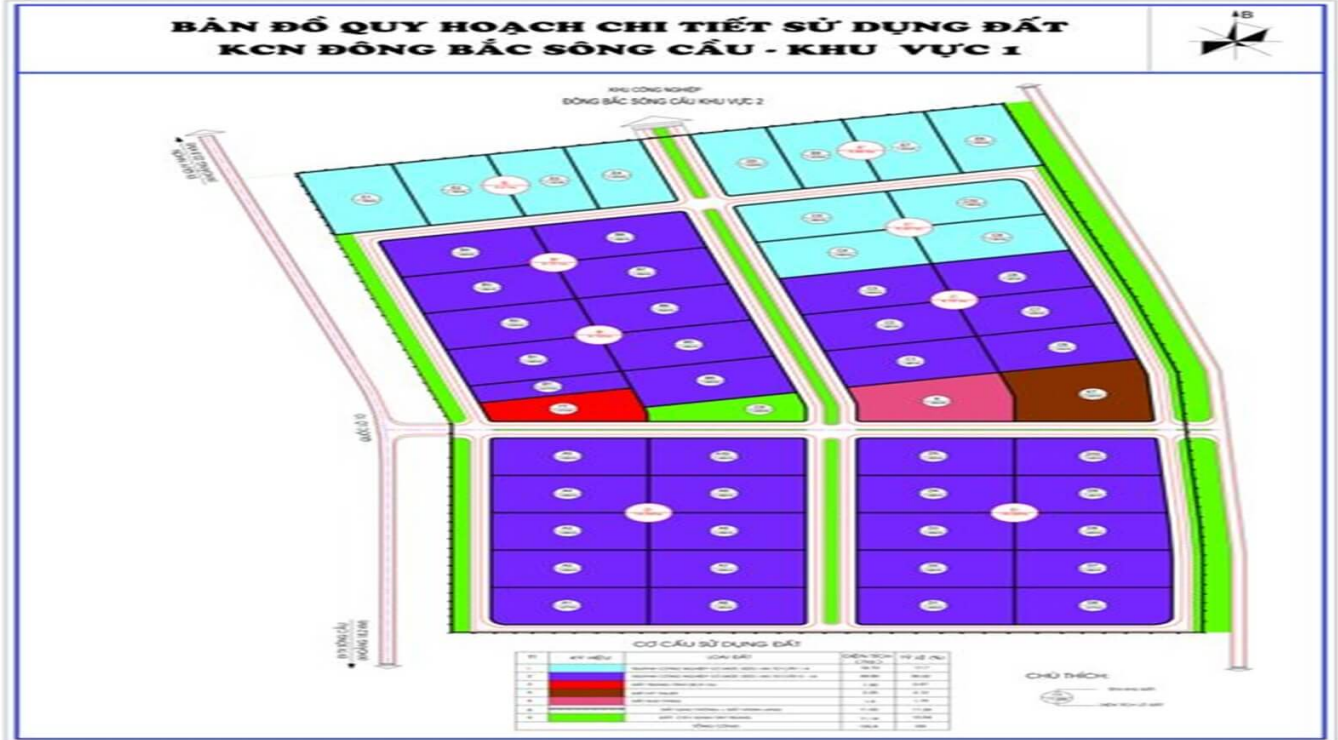

## KHU CÔNG NGHIỆP ĐÔNG BẮC SÔNG CẦU 1

### Nổi bật

KCN Đông Bắc Sông Cầu 1 có tổng diện tích quy hoạch là 105,6ha.