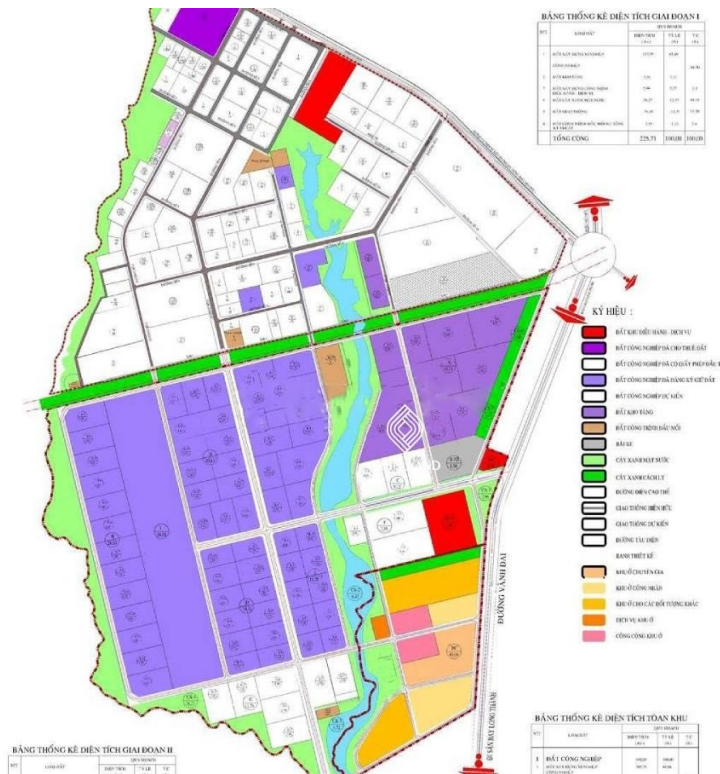

KHU CÔNG NGHIỆP HỐ NAI

www.odinland.com

Nổi bật

Tọa lạc đắc địa, nằm trên tuyến đầu mối giao thông quan trọng

Cơ sở hạ tầng hiện đại và chất lượng

Điều kiện giao thông thuận lợi về đường thủy, đường bộ và đường hàng không

Thông tin cơ bản

Chủ đầu tư: **CTCP KCN Hố Nai**

Diện tích đất: **497 ha**

Thời hạn thuê đất: **Năm 2055**

Cập nhật mới nhất: 12/06/2024

Thông tin chỉ có giá trị tham khảo tại thời điểm cung cấp

Ưu đãi

Tiền thuê đất: **50$/m2/năm**

Hợp đồng tối thiểu: **5 năm**

Thanh toán: **Theo tháng**

Phí nước thải: **0,28$/m3/tháng**