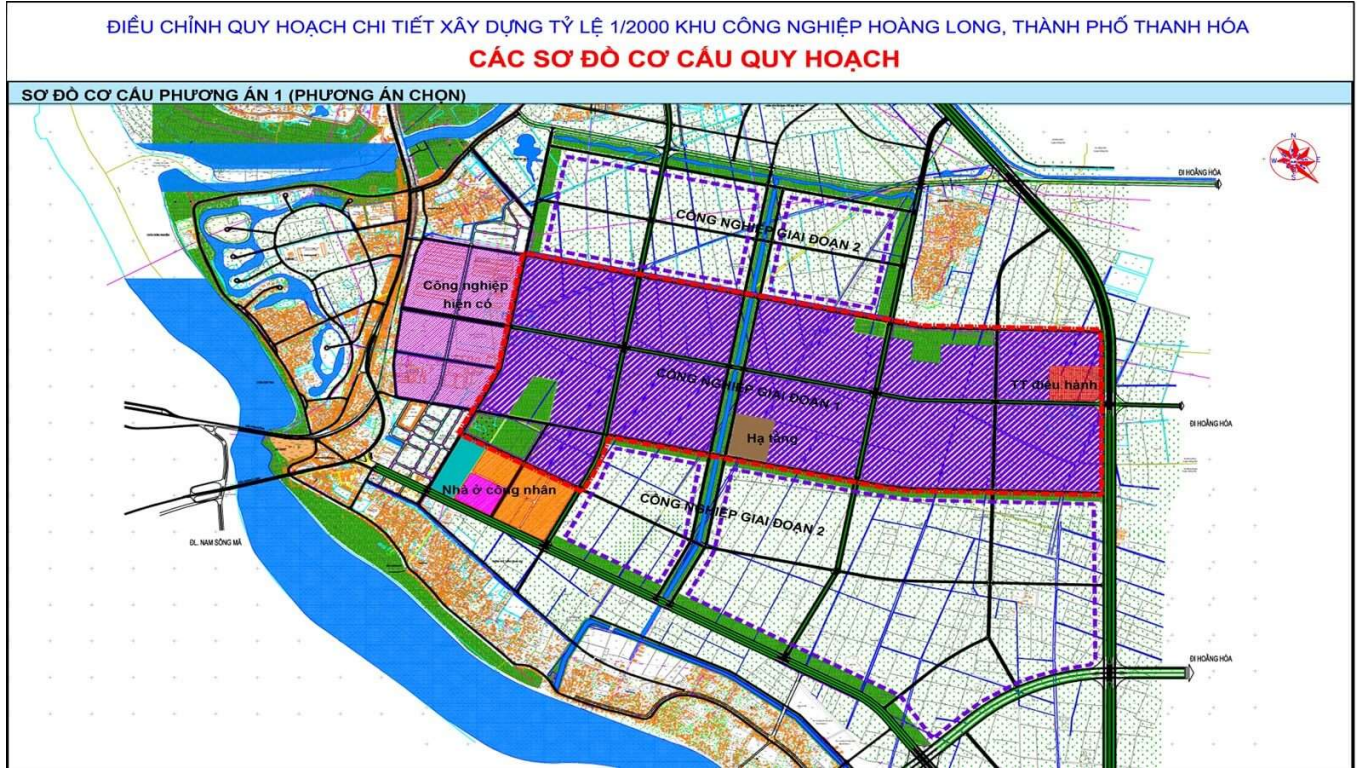

## KHU CÔNG NGHIỆP HOÀNG LONG

### Nổi bật

Nằm trên quốc lộ 47 và nối các tỉnh Bắc Bộ và Trung Bộ giúp cho quá trình di chuyển trở nên dễ dàng hơn.

### Thông tin cơ bản

Chủ đầu tư: **Tập đoàn FLC**

Diện tích đất: **286,82 ha**

Cập nhật mới nhất: 12/06/2024

Thông tin chỉ có giá trị tham khảo tại thời điểm cung cấp