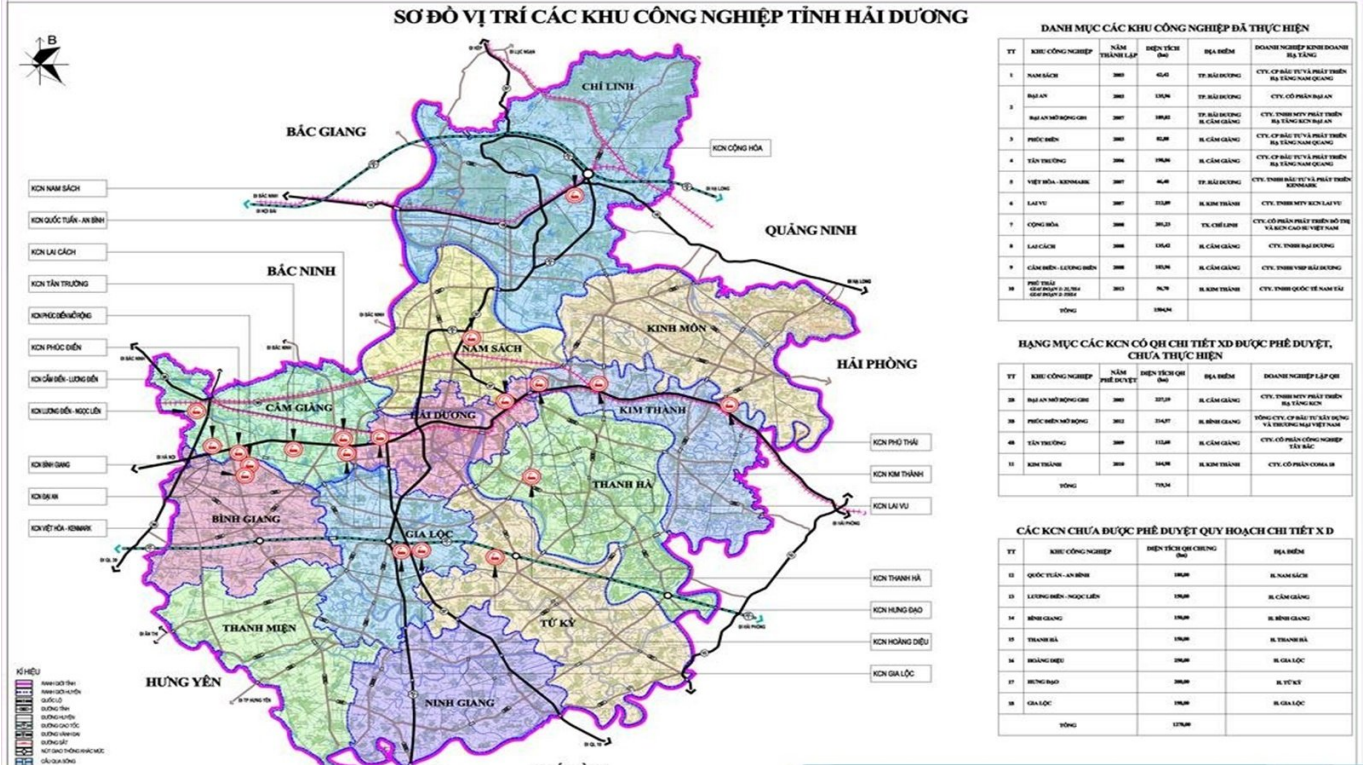

KHU CÔNG NGHIỆP HUNG ĐẠO

Nổi bật

Cách sân bay: sân bay quốc tế Nội Bài 60 km

Cách cảng: cảng Hải Phòng 45 km

Xem Bản đồ

Hà Nội

Địa chỉ: Tầng 3B, Tòa nhà Sông Đà, Phạm Hùng, Nam Từ Liêm

Điện thoại: [024.66609700](tel:024.66609700) - [0937967700](tel:0937967700)