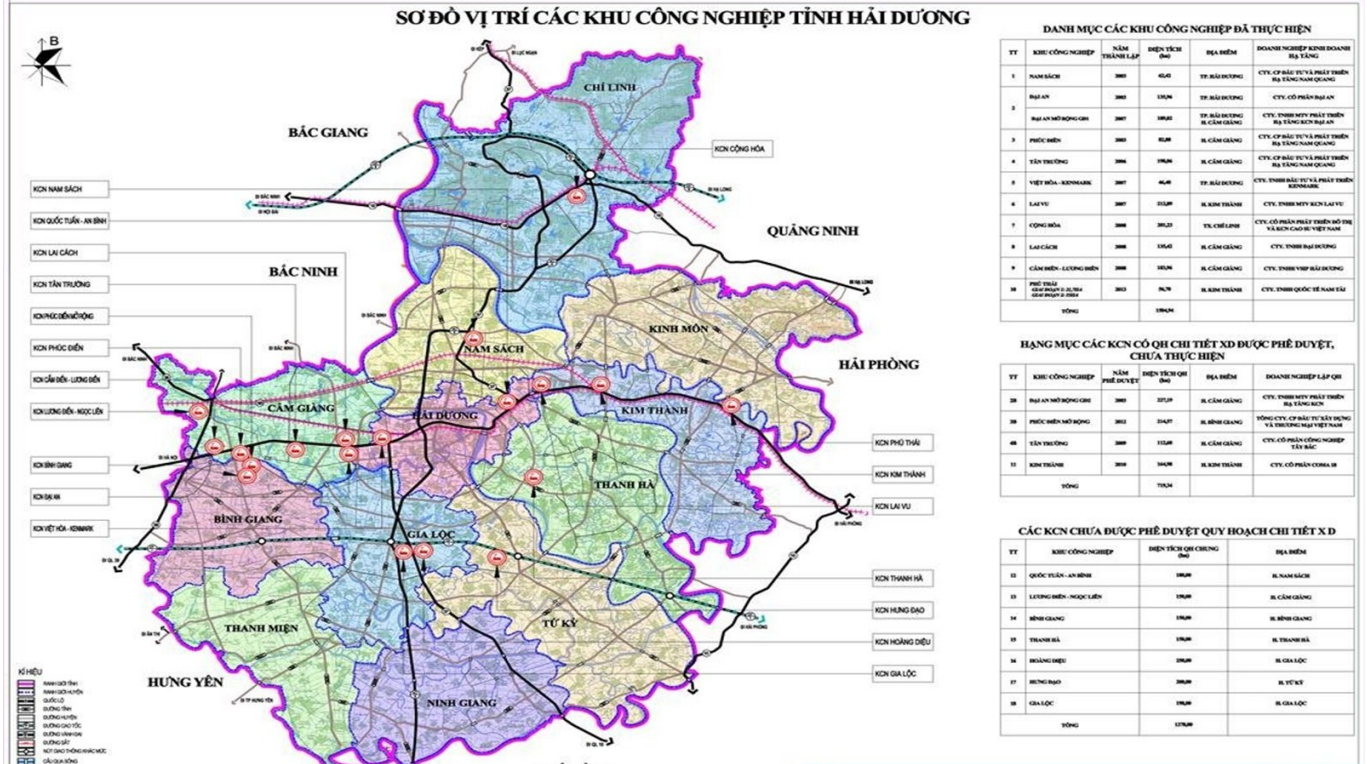

## KHU CÔNG NGHIỆP HUNG ĐẠO

### Nổi bật

Cách sân bay: sân bay quốc tế Nội Bài 60 km

Cách cảng: cảng Hải Phòng 45 km

### Thông tin cơ bản

Diện tích đất: **200 ha**

Cập nhật mới nhất: 12/06/2024

Thông tin chỉ có giá trị tham khảo tại thời điểm cung cấp