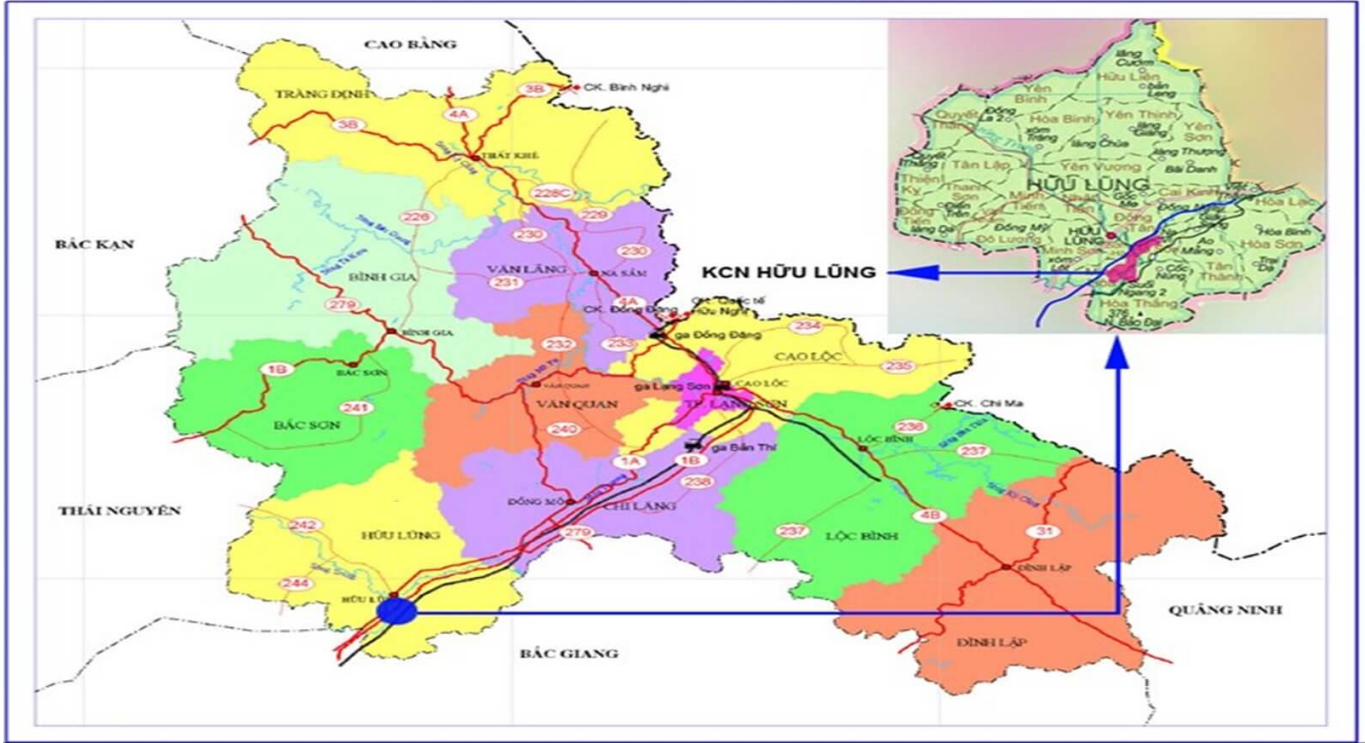

KHU CÔNG NGHIỆP HỮU LŨNG

KCN HỮU LŨNG- SƠ ĐỒ VỊ TRÍ VÀ LIÊN KẾT VÙNG

Nổi bật

Vào tháng 5/2021, UBND tỉnh đã thống nhất nghị quyết về Quy hoạch chung xây dựng Khu công nghiệp Hữu Lũng với diện tích gần 600 ha.

Thông tin cơ bản

Diện tích đất: **599,76 ha**

Cập nhật mới nhất: 12/06/2024

Thông tin chỉ có giá trị tham khảo tại thời điểm cung cấp

Ưu đãi

Xem Bản đồ

Hà Nội

Địa chỉ: Tầng 3B, Tòa nhà Sông Đà, Phạm Hùng, Nam Từ Liêm