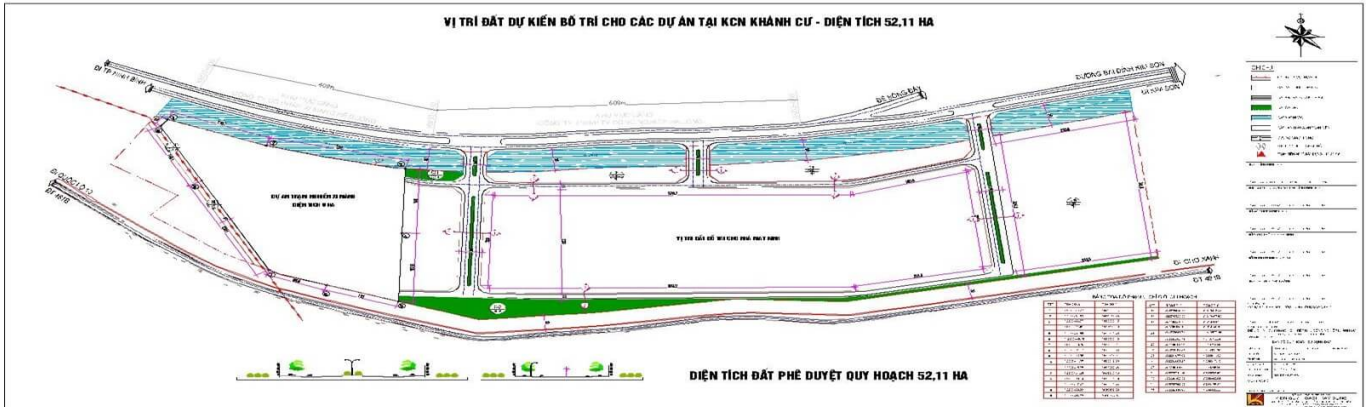

KHU CÔNG NGHIỆP KHÁNH CƯ

Nổi bật

Khu công nghiệp Khánh Cư được thành lập ngày 18/08/2014 theo quyết định số 1499/TTg-KTN của Thủ tướng chính phủ.

Là 1 trong những tỉnh nằm ở cực Nam của đồng bằng Sông Hồng, cách các cùng kinh tế miền Bắc không xa