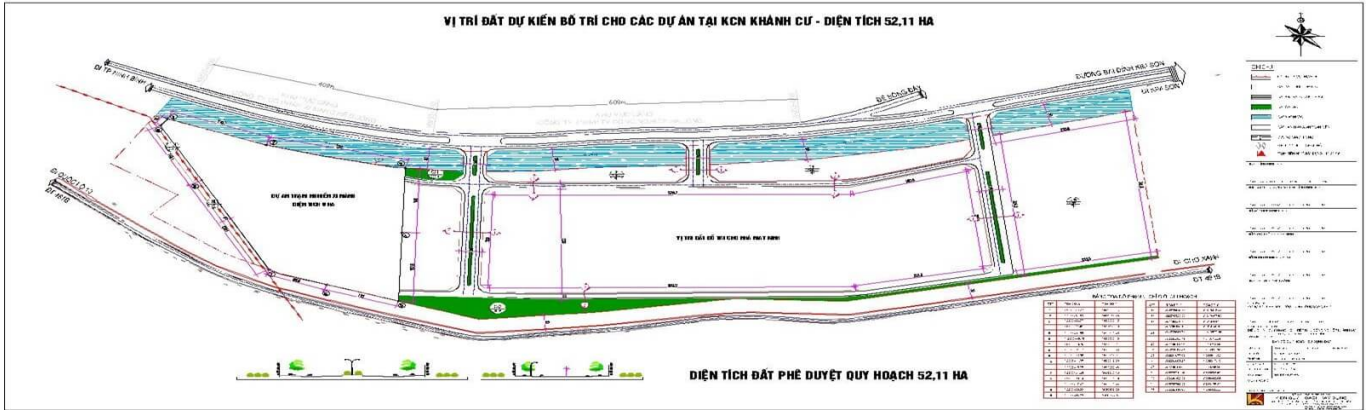

KHU CÔNG NGHIỆP KHÁNH CƯ

Nổi bật

Khu công nghiệp Khánh Cư được thành lập ngày 18/08/2014 theo quyết định số 1499/TTg-KTN của Thủ tướng chính phủ.

Là 1 trong những tỉnh nằm ở cực Nam của đồng bằng Sông Hồng, cách các cùng kinh tế miền Bắc không xa