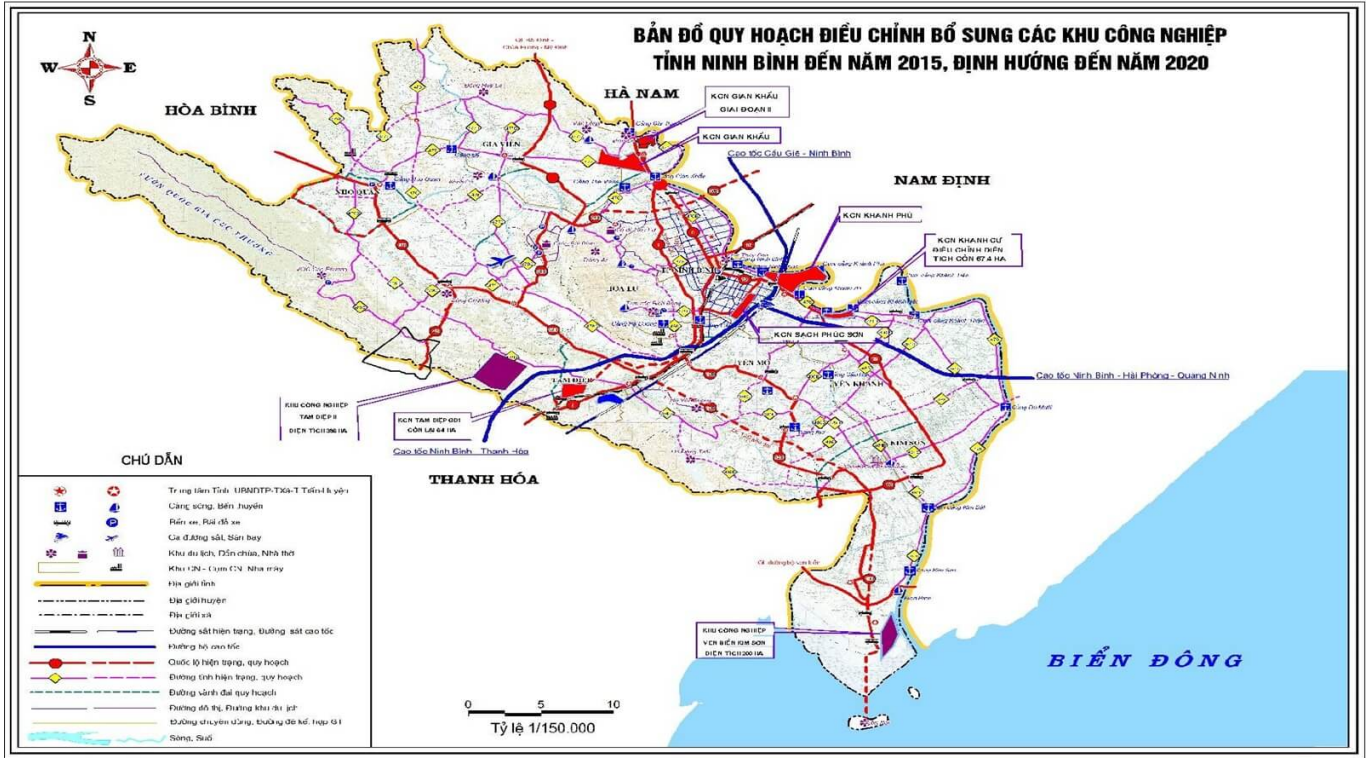

KHU CÔNG NGHIỆP KHÁNH PHÚ

Nổi bật

Ninh Bình là 1 tỉnh có vị trí gần thủ đô và trung tâm kinh tế miền Bắc. Với vị trí địa lý thuận lợi như nằm trên đường quốc lộ 10 nối liền với 7 tỉnh của miền Bắc.

Thông tin cơ bản