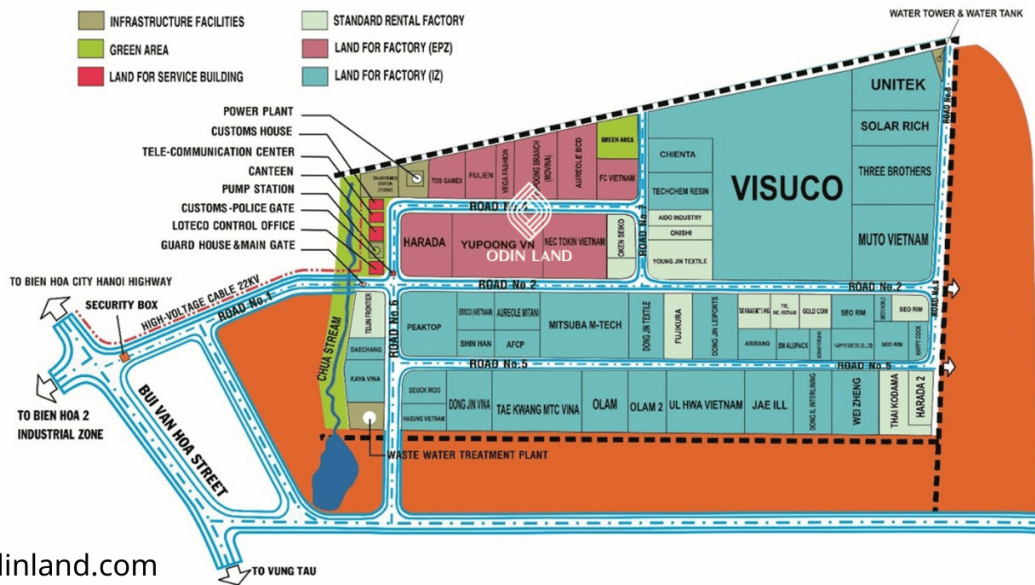

KHU CÔNG NGHIỆP LOTEKO

THE LONG BINH INDUSTRIAL ZONE DEVELOPMENT LIMITED LIABILITY COMPANY (LOTEKO)
 Long Binh IZ, Bien Hoa City, Dong Nai Province, Vietnam

LEGEND:

- INFRASTRUCTURE FACILITIES
- GREEN AREA
- LAND FOR SERVICE BUILDING
- STANDARD RENTAL FACTORY
- LAND FOR FACTORY (EPZ)
- LAND FOR FACTORY (IZ)

www.odinland.com

Nổi bật

Gần cảng biển, sân bay quốc tế, cách trung tâm dịch vụ thương mại.

Tuyến đường lưu thông rộng rãi dễ giao thương.

Cơ sở hạ tầng, trang thiết bị hiện đại.

Xem Bản đồ

Hà Nội

Địa chỉ: Tầng 3B, Tòa nhà Sông Đà, Phạm Hùng, Nam Từ Liêm