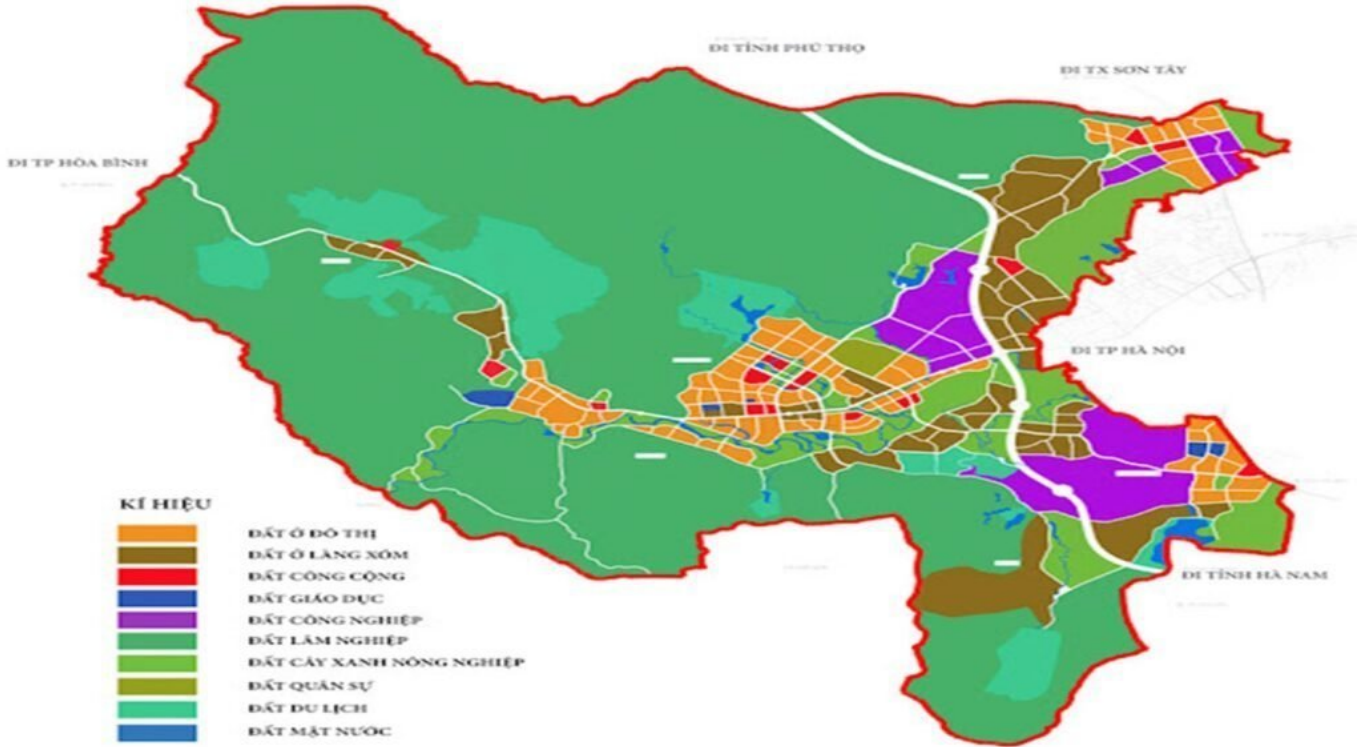

KHU CÔNG NGHIỆP LƯƠNG SƠN

Nổi bật

vào những chính sách ưu đãi đặc biệt của UBND tỉnh cho các ngành sản xuất công nghệ cao.

Là cửa ngõ giao thương giữa vùng miền Tây Bắc, nằm giáp ranh với tuyến đường quốc lộ 6.