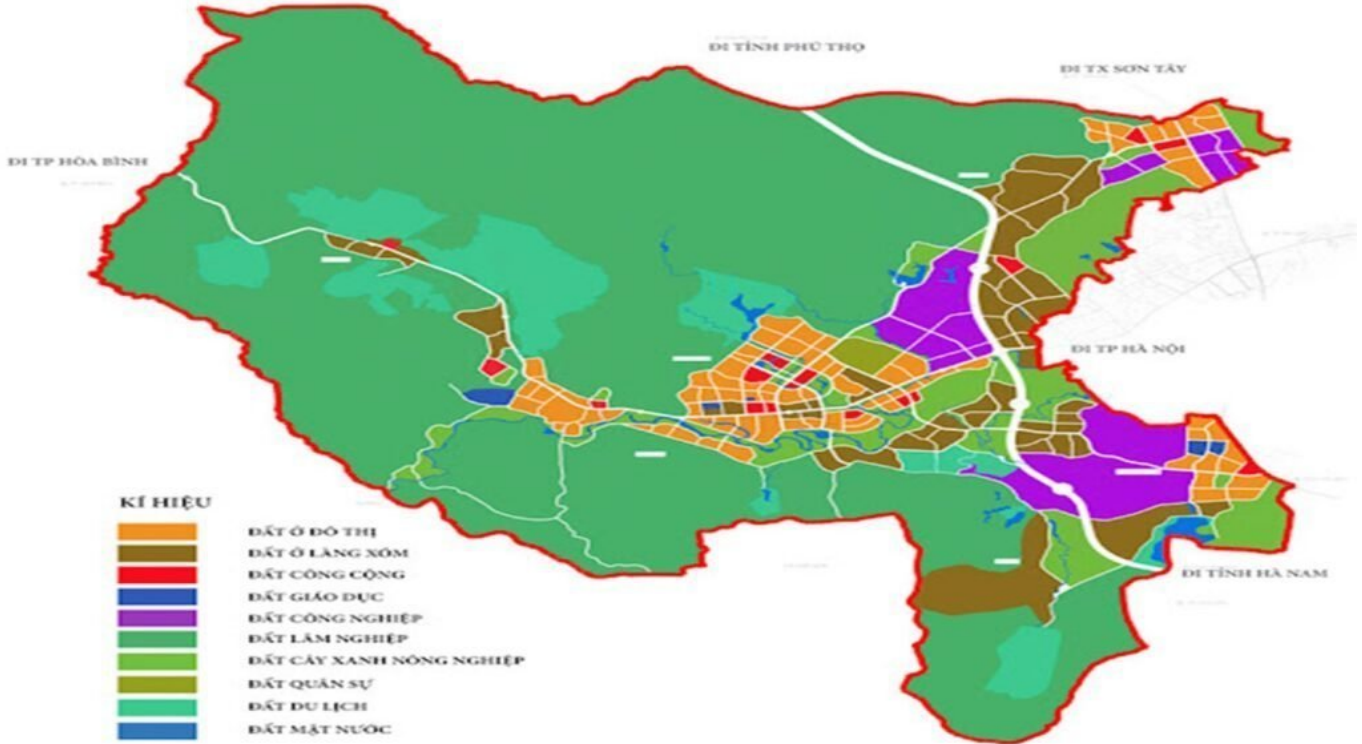

KHU CÔNG NGHIỆP LƯƠNG SƠN

Nổi bật

vào những chính sách ưu đãi đặc biệt của UBND tỉnh cho các ngành sản xuất công nghệ cao.

Là cửa ngõ giao thương giữa vùng miền Tây Bắc, nằm giáp ranh với tuyến đường quốc lộ 6.