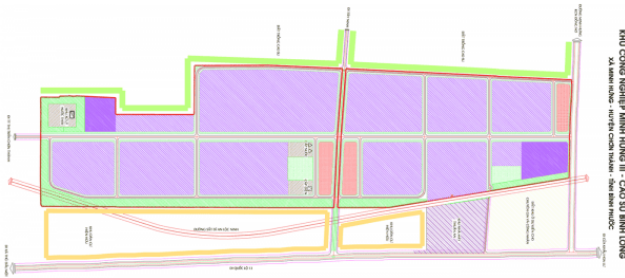

bảo dưỡng cơ sở hạ tầng, giao thông, Bảo đảm cơ sở hạ tầng chung: đường nước thoát mưa, cống rãnh, nước và điện trong khu công nghiệp, Bảo đảm an ninh 24/7, Dọn dẹp vệ sinh khu công nghiệp

Tiền điện: **0.05$**

Thanh toán: **Theo tháng**

Phí nước thải: **0.28$/m3**

Tiền nước: **0.4$/m3**

Diện tích trống

Bản đồ KCN Minh Hưng III

Xem Bản đồ

Hà Nội

Địa chỉ: Tầng 3B, Tòa nhà Sông Đà, Phạm Hùng, Nam Từ Liêm

Điện thoại: [024.66609700](tel:024.66609700) - [0937967700](tel:0937967700)

Email: info@odinland.vn

Đà Nẵng

Địa chỉ: Tầng 5, 167 Phan Châu Trinh, Đà Nẵng

Điện thoại: [02363555919](tel:02363555919) - [0933.248.000](tel:0933.248.000)

Email: mt.dna@odinland.com

Hồ Chí Minh

Địa chỉ: Tầng 6, Tòa nhà HBT, 458 Hai Bà Trưng, Quận 1

Điện thoại: [02822677700](tel:02822677700) - [0933248000](tel:0933248000)

Email: hcm@odinland.vn