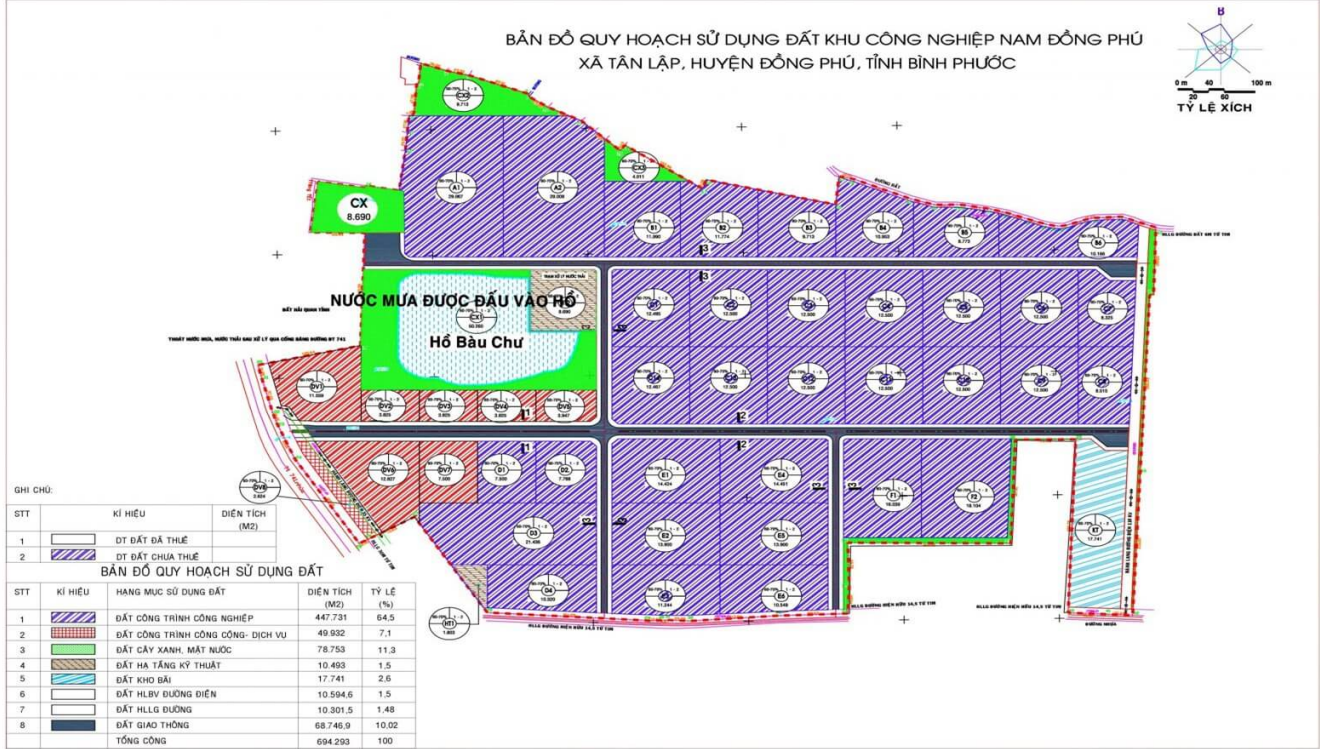

KHU CÔNG NGHIỆP NAM ĐÔNG PHÚ

Nổi bật

KCN Nam Đông Phú có vị trí nằm tiếp giáp với đường ĐT741, phía nam giáp với đường bê tông nhựa là ranh giới giữa 2 tỉnh.

Xem Bản đồ

Hà Nội

Địa chỉ: Tầng 3B, Tòa nhà Sông Đà, Phạm Hùng, Nam Từ Liêm