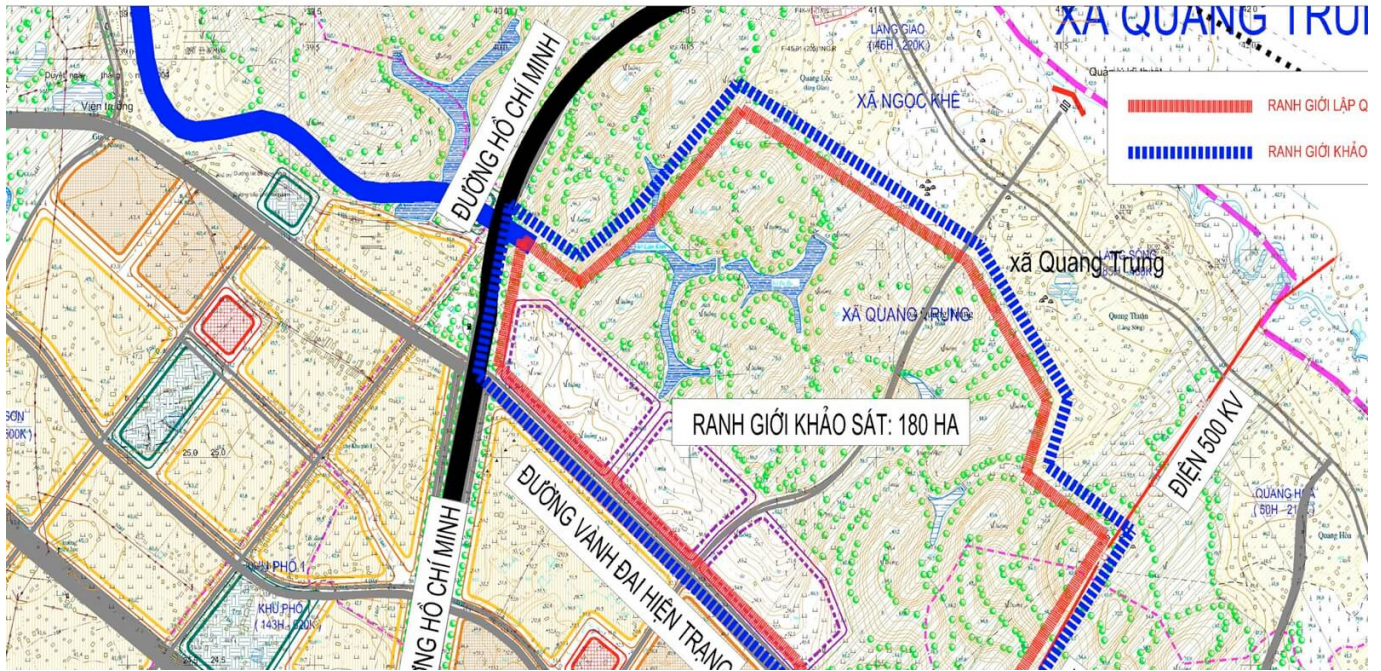

KHU CÔNG NGHIỆP NGỌC LẶC

QUY HOẠCH CHI TIẾT XÂY DỰNG TỶ LỆ 1/500 KHU CÔNG NGHIỆP NGỌC LẶC, TỈNH THANH HÓA
RANH GIỚI KHẢO SÁT ĐỊA HÌNH TỶ LỆ 1/500

Nổi bật

Cách thành phố Thanh Hóa 66 km, Phía Bắc giáp huyện Cẩm Thủy, Phía Nam giáp huyện Thường Xuyên, Phía Tây giáp huyện Lang Chánh, Phía Đông giáp huyện Yên Định.