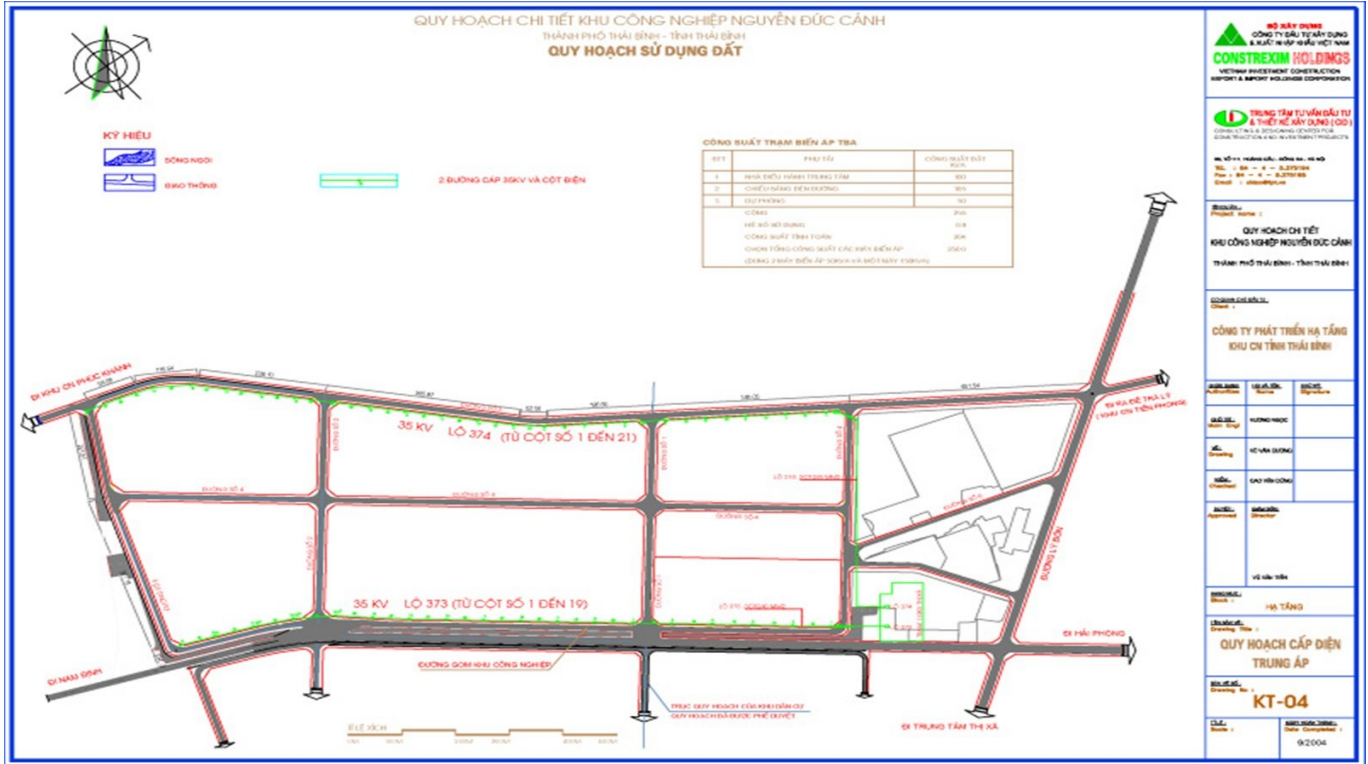

KHU CÔNG NGHIỆP NGUYỄN ĐỨC CẢNH

Nổi bật

Với vị trí địa lý thuận lợi cũng như những chính sách ưu đãi của tỉnh, khu công nghiệp Nguyễn Đức Cảnh nhanh chóng thu hút được các nhà đầu tư lớn với 36 dự án lớn nhỏ trong và ngoài nước và hiện tại đã được lấp đầy.