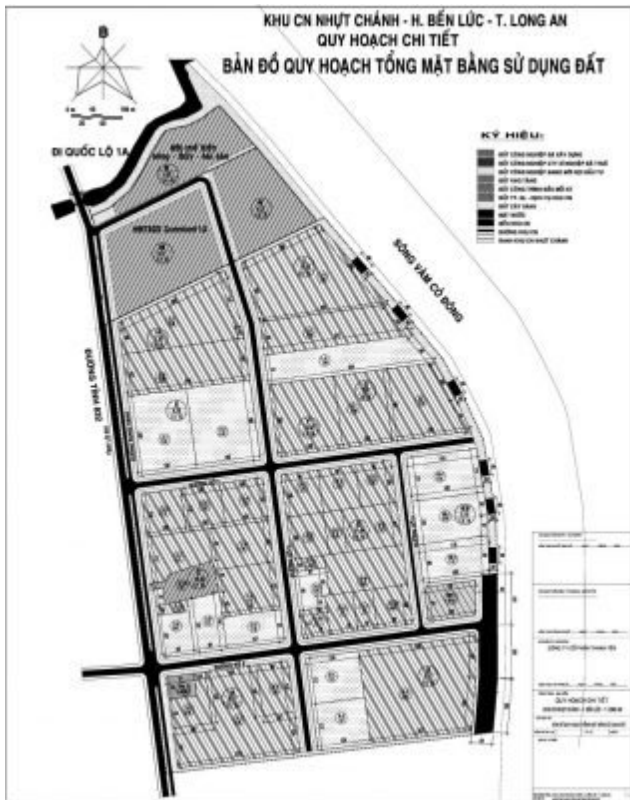

Diện tích đất: **159.27 ha**

Tổng mức Đầu tư: **333,5 tỷ đồng**

Hoàn thành: **2007**

Cập nhật mới nhất: 15/04/2024

Thông tin chỉ có giá trị tham khảo tại thời điểm cung cấp

Ưu đãi

Tiền thuê đất: **70\$/m2/50 năm**

Tiền điện: **0.05\$**

Thanh toán: **Theo tháng**

Phí nước thải: **0.28\$/m3**

Tiền nước: **0.4\$/m3**

Diện tích trống

Bản đồ khu công nghiệp Nhựt Chánh

Xem Bản đồ

Hà Nội