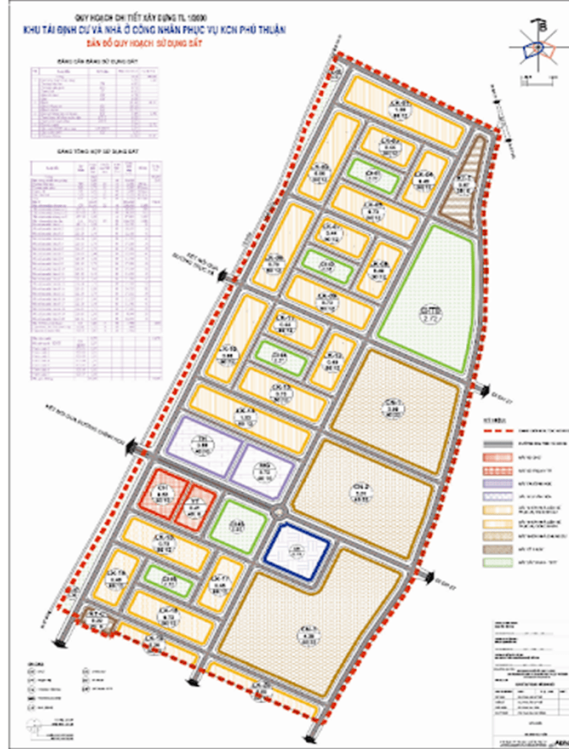

KHU CÔNG NGHIỆP PHÚ THUẬN

Thông tin cơ bản

Diện tích đất: **232 ha**

Cập nhật mới nhất: 09/12/2024

Thông tin chỉ có giá trị tham khảo tại thời điểm cung cấp

Ưu đãi

Xem Bản đồ

Hà Nội