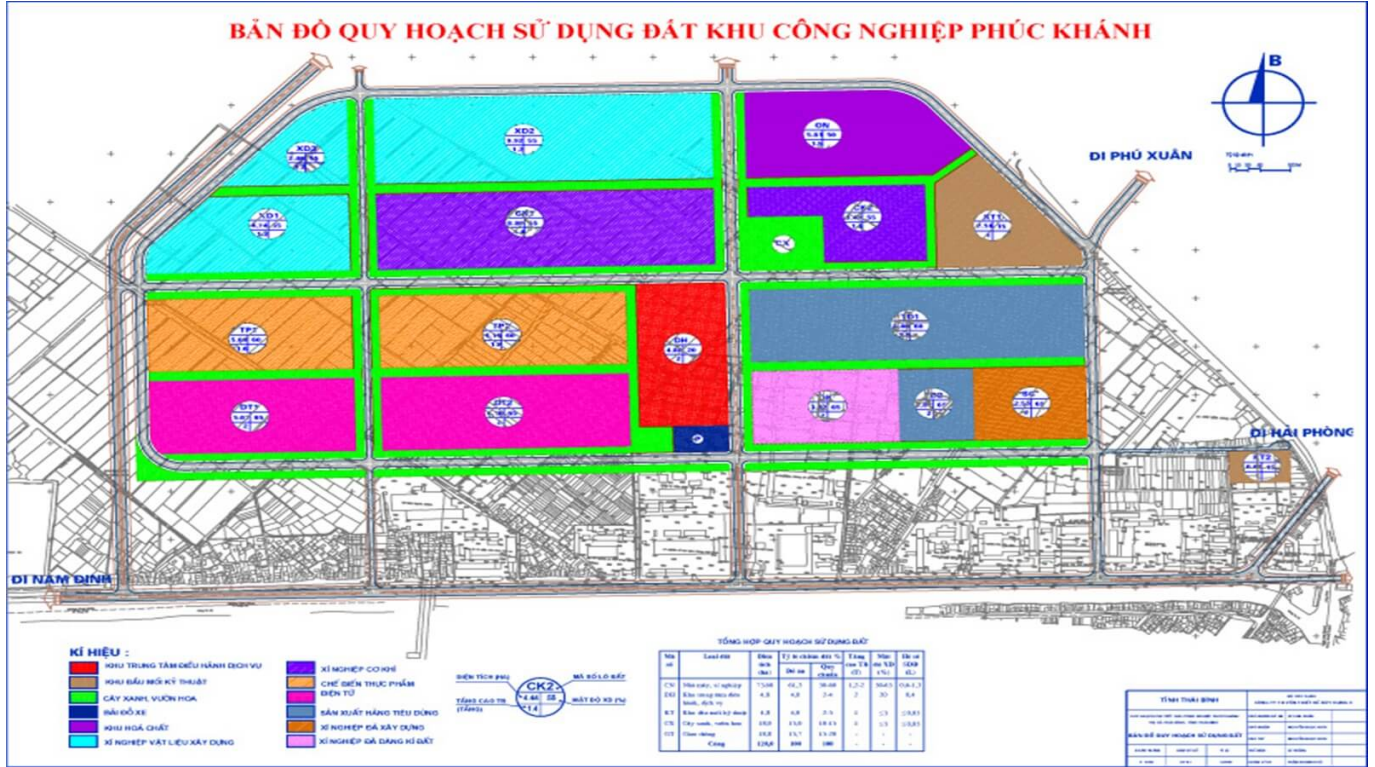

KHU CÔNG NGHIỆP PHÚC KHÁNH

Nổi bật

Với vị trí địa lý thuận lợi cũng như những chính sách ưu đãi của tỉnh, khu công nghiệp Gia Lễ nhanh chóng thu hút được các nhà đầu tư lớn với 46 dự án lớn nhỏ trong đó có 12 dự án của FDI và hiện tại đã được lấp đầy.