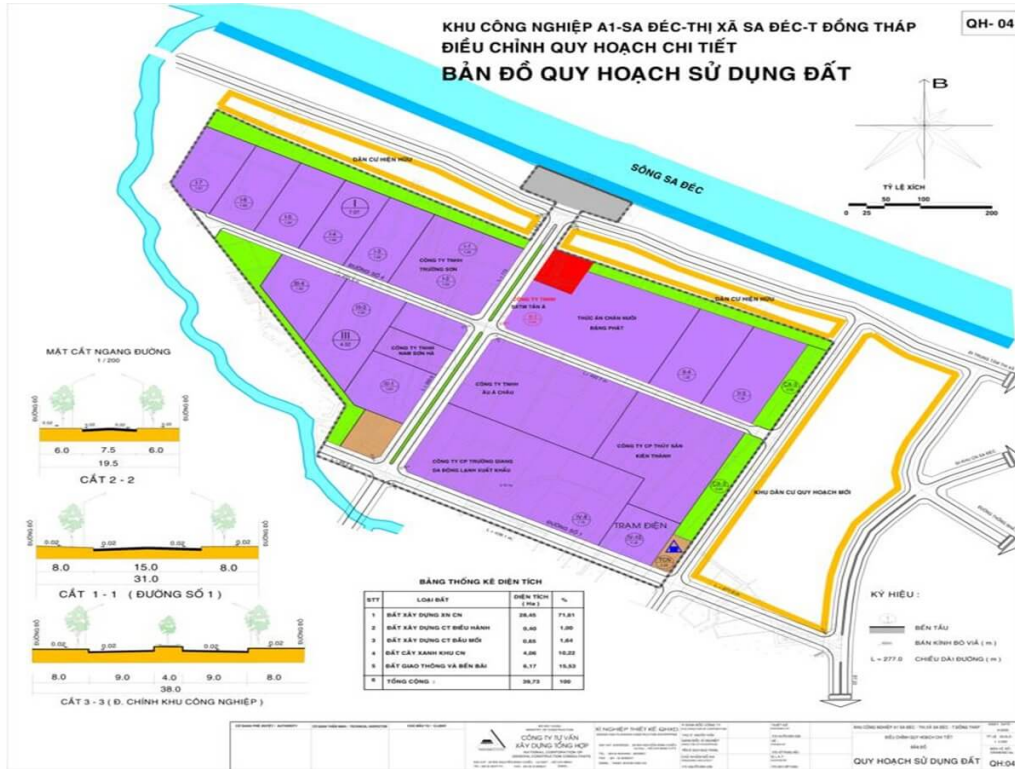

## KHU CÔNG NGHIỆP SA ĐÉC

### Nổi bật

Cảng Sa Đéc nằm trong Khu công nghiệp Sa Đéc và có Bến bãi khu A1, KCN Sa Đéc nằm cạnh Kênh xáng Lấp Vò.

### Thông tin cơ bản

Chủ đầu tư: **Công ty Cổ phần Đầu tư Phát triển nhà và Khu công nghiệp Đồng Tháp (HIDICO)**

Diện tích đất: **132 ha**

Cập nhật mới nhất: 18/10/2023

Thông tin chỉ có giá trị tham khảo tại thời điểm cung cấp