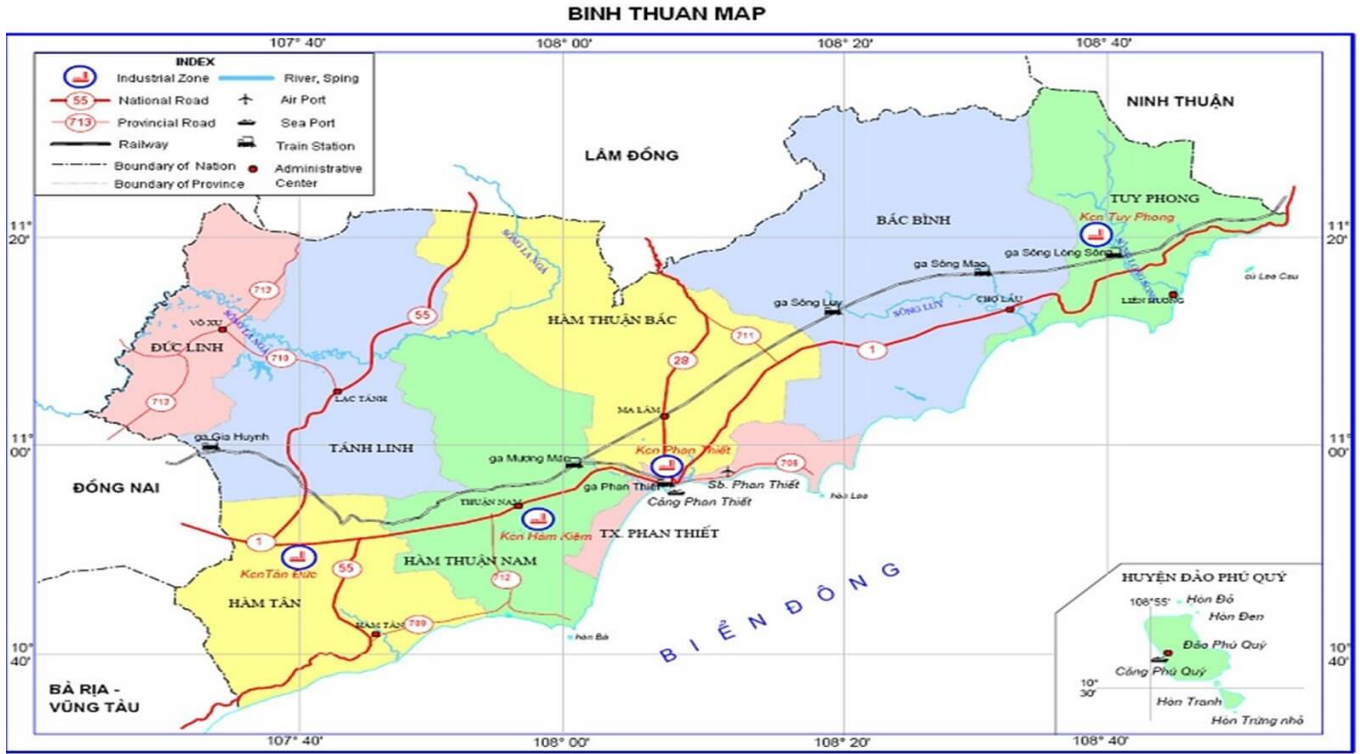

KHU CÔNG NGHIỆP SÔNG BÌNH

Nổi bật

KCN Sông Bình có diện tích quy hoạch là 305 ha.

Thông tin cơ bản

Diện tích đất: **305 ha**

Cập nhật mới nhất: 12/06/2024

Thông tin chỉ có giá trị tham khảo tại thời điểm cung cấp