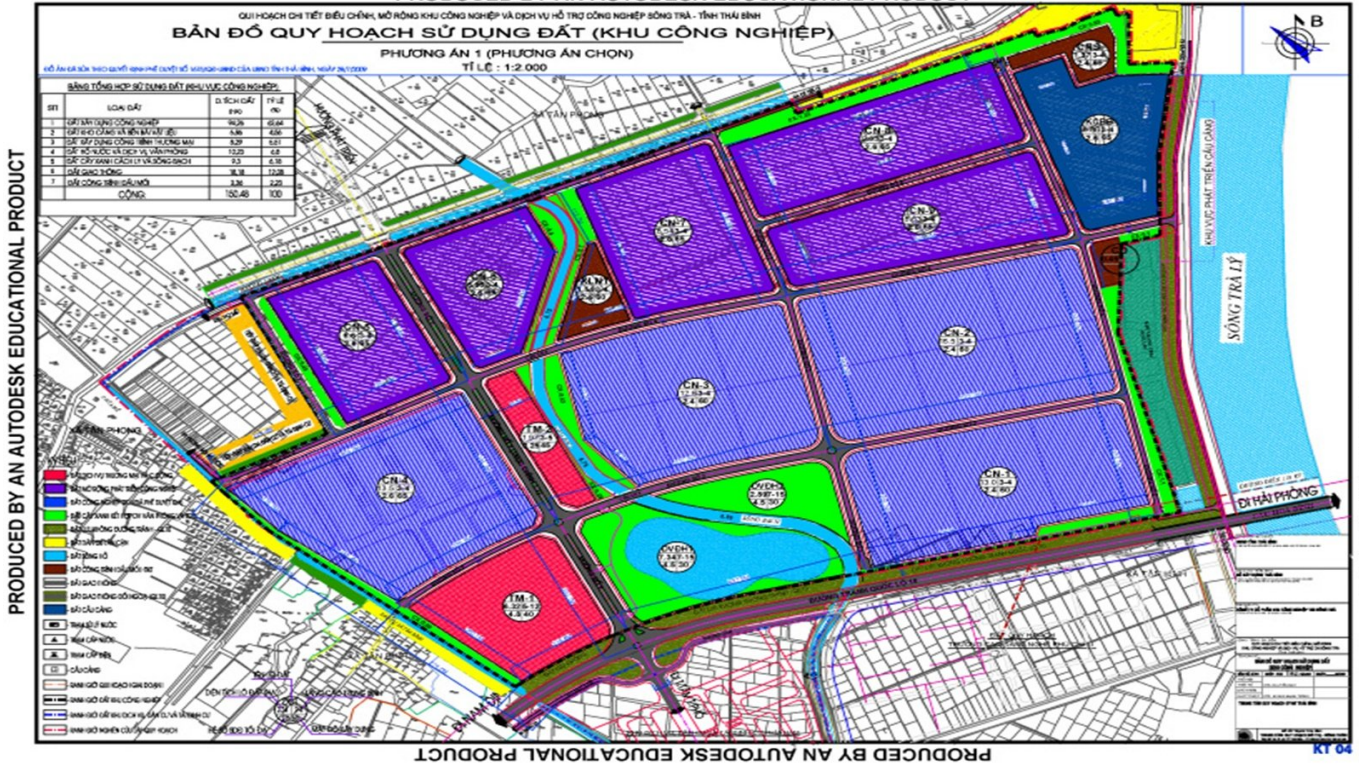

KHU CÔNG NGHIỆP SÔNG TRÀ

Nổi bật

Với vị trí địa lý thuận lợi, khu công nghiệp Sông Trà đã thu hút được 6 dự án đầu tư, trong đó có 2 dự án FDI và còn lại là dự án trong nước.

Xem Bản đồ

Hà Nội

Địa chỉ: Tầng 3B, Tòa nhà Sông Đà, Phạm Hùng, Nam Từ Liêm