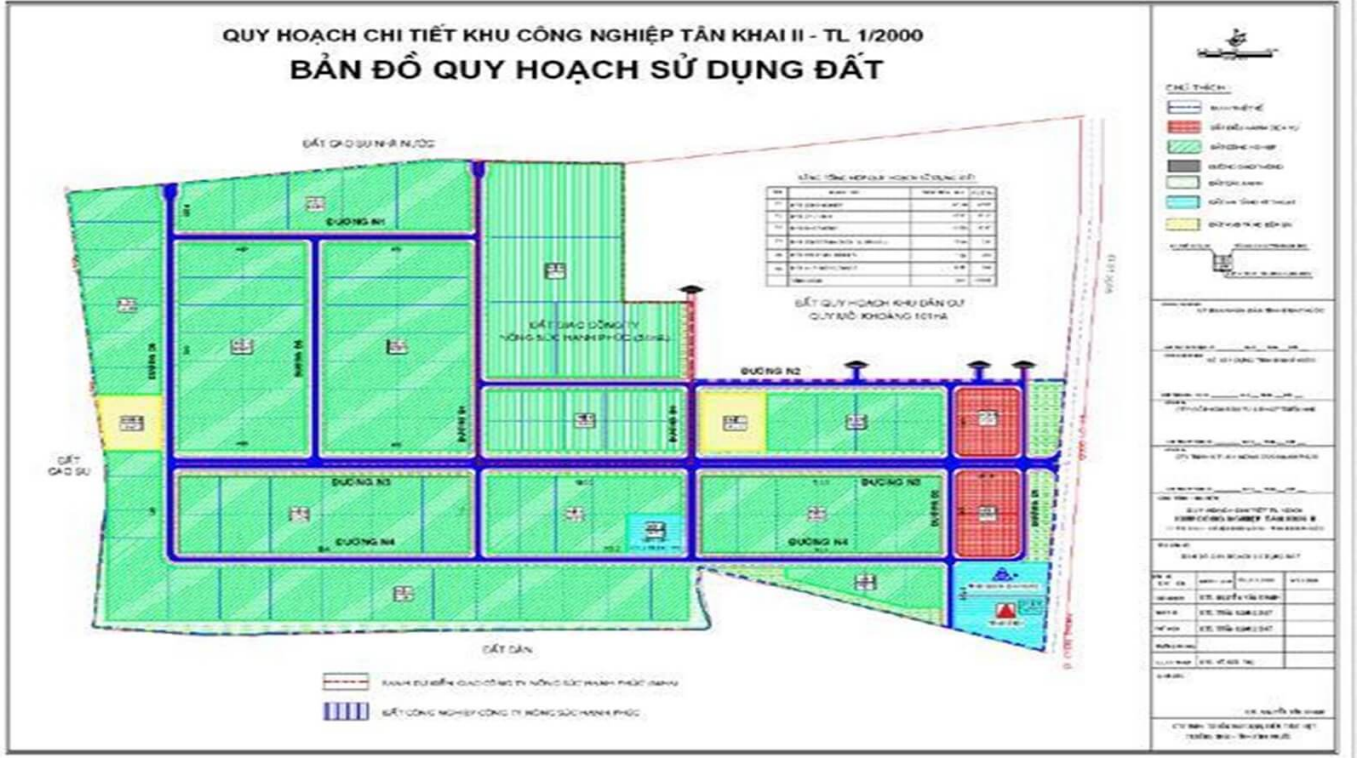

## KHU CÔNG NGHIỆP TÂN KHAI II

### Nổi bật

Khu công nghiệp Tân Khai II có diện tích quy hoạch là 160ha. Là khu công nghiệp tập trung, đa ngành.

### Thông tin cơ bản

Chủ đầu tư: Công ty Cổ phần đầu tư và phát triển HHP

Diện tích đất: 160 ha

Cập nhật mới nhất: 23/02/2024

Thông tin chỉ có giá trị tham khảo tại thời điểm cung cấp