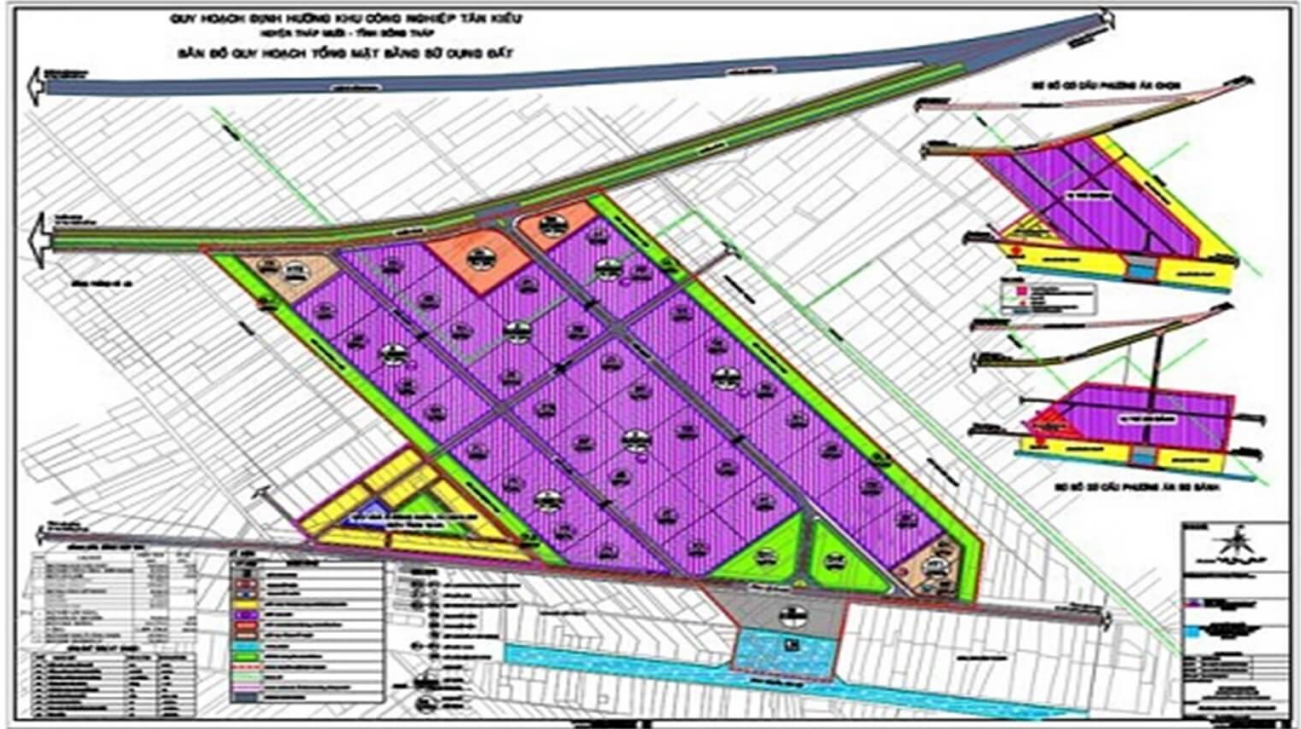

KHU CÔNG NGHIỆP TÂN KIỀU

Nổi bật

KCN được quy hoạch tại trung tâm giao lưu kinh tế, trung tâm sản xuất lúa gạo Đồng Tháp Mười.

Thông tin cơ bản

Chủ đầu tư: Công ty CP Xây Lắp và Vật Liệu Xây Dựng Đồng Tháp