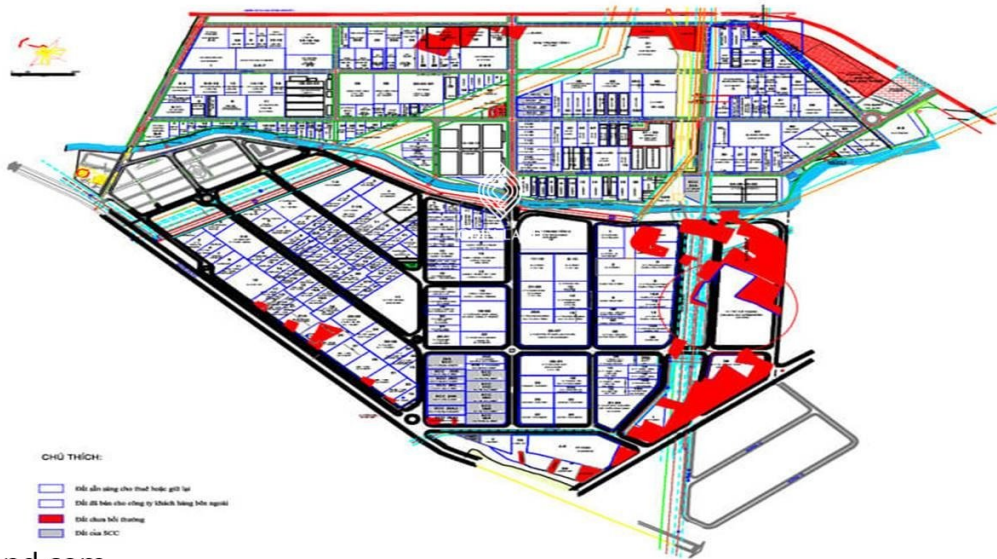

KHU CÔNG NGHIỆP TÂN TẠO

BẢN ĐỒ TỔNG THỂ KHU CÔNG NGHIỆP TÂN TẠO

www.odinland.com

Nổi bật

Nằm trong khu vực thuận lợi cả giao thông và giao thương.

Hạ tầng, tiện ích hiện đại, đồng bộ.

Ngành nghề thu hút đầu tư đa dạng trong và ngoài nước.

Mang đến tiềm năng phát triển lớn.

Thông tin cơ bản

Chủ đầu tư: **Công ty Cổ phần Đầu tư và Công nghiệp Tân Tạo (ITACO)**

Diện tích đất: **343,9 ha**

Thời hạn thuê đất: **50 năm**

Cập nhật mới nhất: 15/04/2024

Thông tin chỉ có giá trị tham khảo tại thời điểm cung cấp

Ưu đãi

Tiền thuê đất: **220\$**

Phí dịch vụ: **0,35\$/m²**

Hợp đồng tối thiểu: **3,000m²**

Phí dịch vụ bao gồm: **Bảo dưỡng định kỳ: hệ**

thống an ninh, vệ sinh chung, duy tu cảnh quan, tiện ích, đường nội bộ, vỉa hè,..., Bảo trì, bảo dưỡng cơ sở hạ tầng, giao thông, Bảo đảm cơ sở hạ tầng chung: đường nước thoát mưa, cống rãnh, nước và điện trong khu công nghiệp., Bảo trì, bảo dưỡng cơ sở hạ tầng, giao thông, Bảo đảm cơ sở hạ tầng chung: đường nước thoát mưa, cống rãnh, nước và điện trong khu công nghiệp.