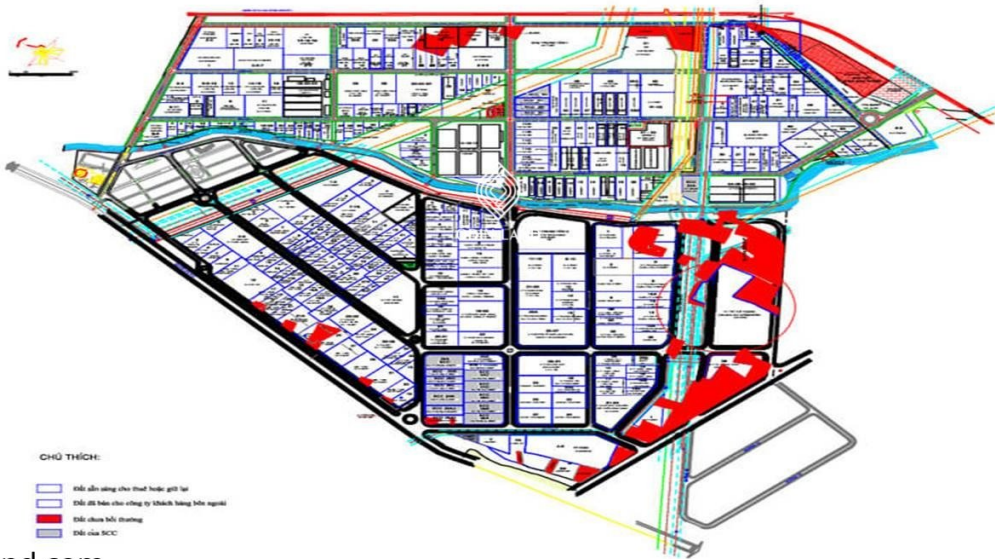

KHU CÔNG NGHIỆP TÂN TẠO

BẢN ĐỒ TỔNG THỂ KHU CÔNG NGHIỆP TÂN TẠO

www.odinland.com

Nổi bật

Nằm trong khu vực thuận lợi cả giao thông và giao thương.

Hạ tầng, tiện ích hiện đại, đồng bộ.

Ngành nghề thu hút đầu tư đa dạng trong và ngoài nước.

Mang đến tiềm năng phát triển lớn.

Thông tin cơ bản

Chủ đầu tư: **Công ty Cổ phần Đầu tư và Công nghiệp Tân Tạo (ITACO)**

Diện tích đất: **343,9 ha**

Thời hạn thuê đất: **50 năm**

Cập nhật mới nhất: 15/04/2024

Thông tin chỉ có giá trị tham khảo tại thời điểm cung cấp

Ưu đãi

Tiền thuê đất: **220\$**

Phí dịch vụ: **0,35\$/m²**

Hợp đồng tối thiểu: **3,000m²**

Phí dịch vụ bao gồm: **Bảo dưỡng định kỳ: hệ**

thống an ninh, vệ sinh chung, duy tu cảnh quan, tiện ích, đường nội bộ, vỉa hè,..., Bảo trì, bảo dưỡng cơ sở hạ tầng, giao thông, Bảo đảm cơ sở hạ tầng chung: đường nước thoát mưa, cống rãnh, nước và điện trong khu công nghiệp., Bảo trì, bảo dưỡng cơ sở hạ tầng, giao thông, Bảo đảm cơ sở hạ tầng chung: đường nước thoát mưa, cống rãnh, nước và điện trong khu công nghiệp.