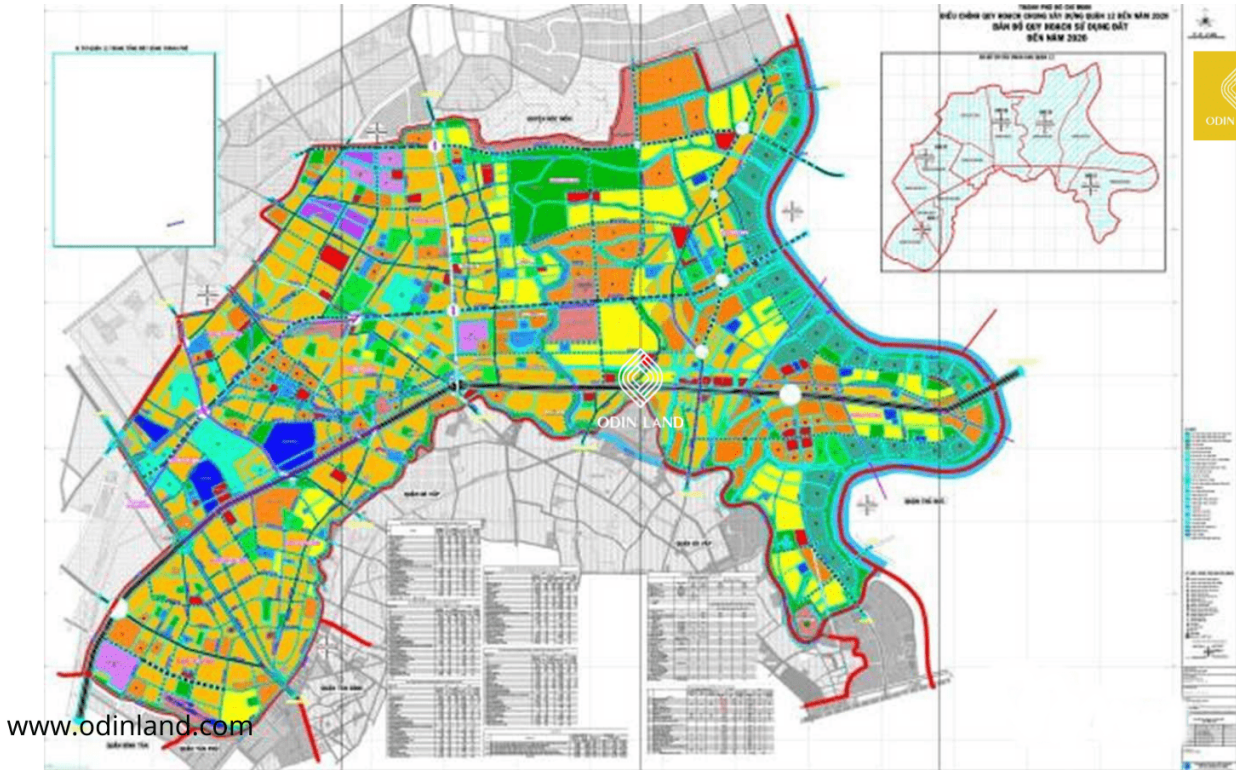

KHU CÔNG NGHIỆP TÂN THỚI HIỆP

Nổi bật

Dịch vụ hỗ trợ nhà đầu tư đầy đủ với nhiều công trình liên quan hỗ trợ.

Thu hút đa dạng ngành nghề đầu tư.

Thuận tiện vận chuyển hàng hóa xuất nhập khẩu của các nhà máy trong khu công nghiệp

Thông tin cơ bản

Chủ đầu tư: **Công ty TNHH Đầu tư Xây dựng Cơ sở hạ tầng Khu công nghiệp Tân Thới Hiệp**

Diện tích đất: **215ha**

Thời hạn thuê đất: **50 năm**

Hoàn thành: **1999**

Cập nhật mới nhất: 07/12/2024