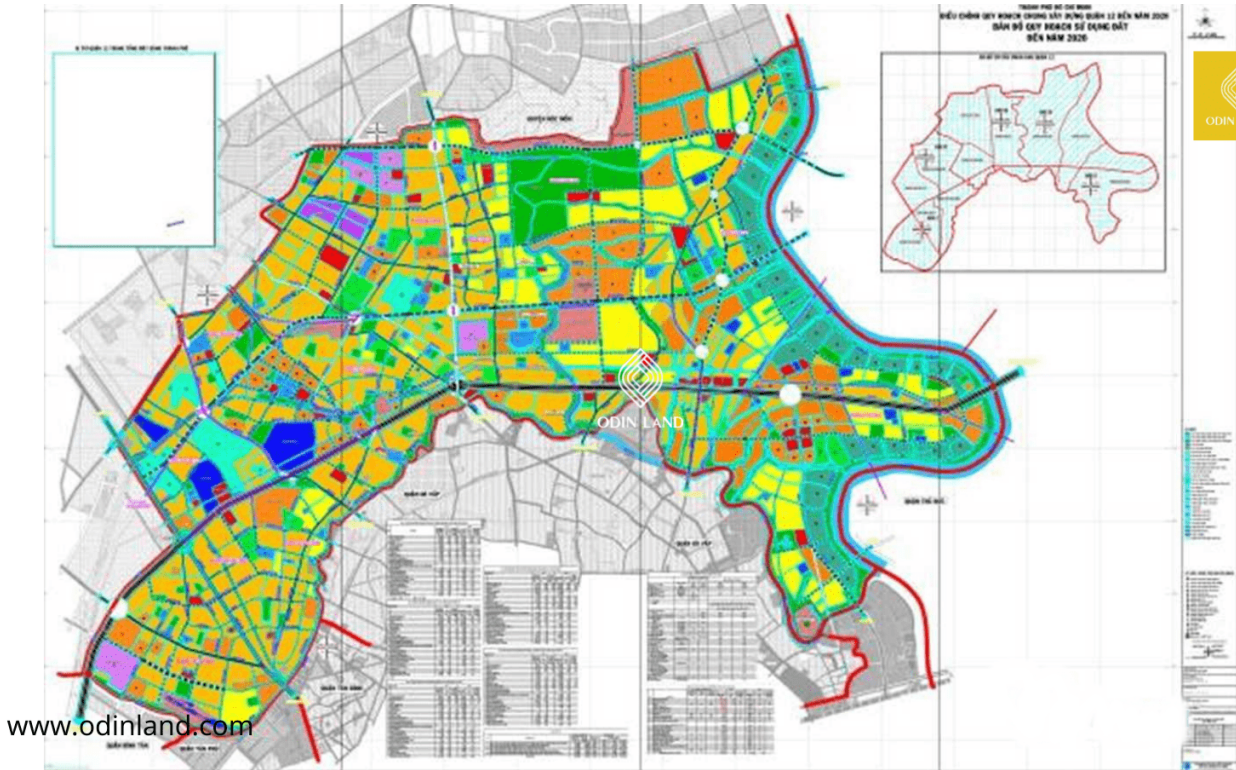

KHU CÔNG NGHIỆP TÂN THỚI HIỆP

Nổi bật

Dịch vụ hỗ trợ nhà đầu tư đầy đủ với nhiều công trình liên quan hỗ trợ.

Thu hút đa dạng ngành nghề đầu tư.

Thuận tiện vận chuyển hàng hóa xuất nhập khẩu của các nhà máy trong khu công nghiệp

Thông tin cơ bản

Chủ đầu tư: **Công ty TNHH Đầu tư Xây dựng Cơ sở hạ tầng Khu công nghiệp Tân Thới Hiệp**

Diện tích đất: **215ha**

Thời hạn thuê đất: **50 năm**

Hoàn thành: **1999**

Cập nhật mới nhất: 12/06/2024