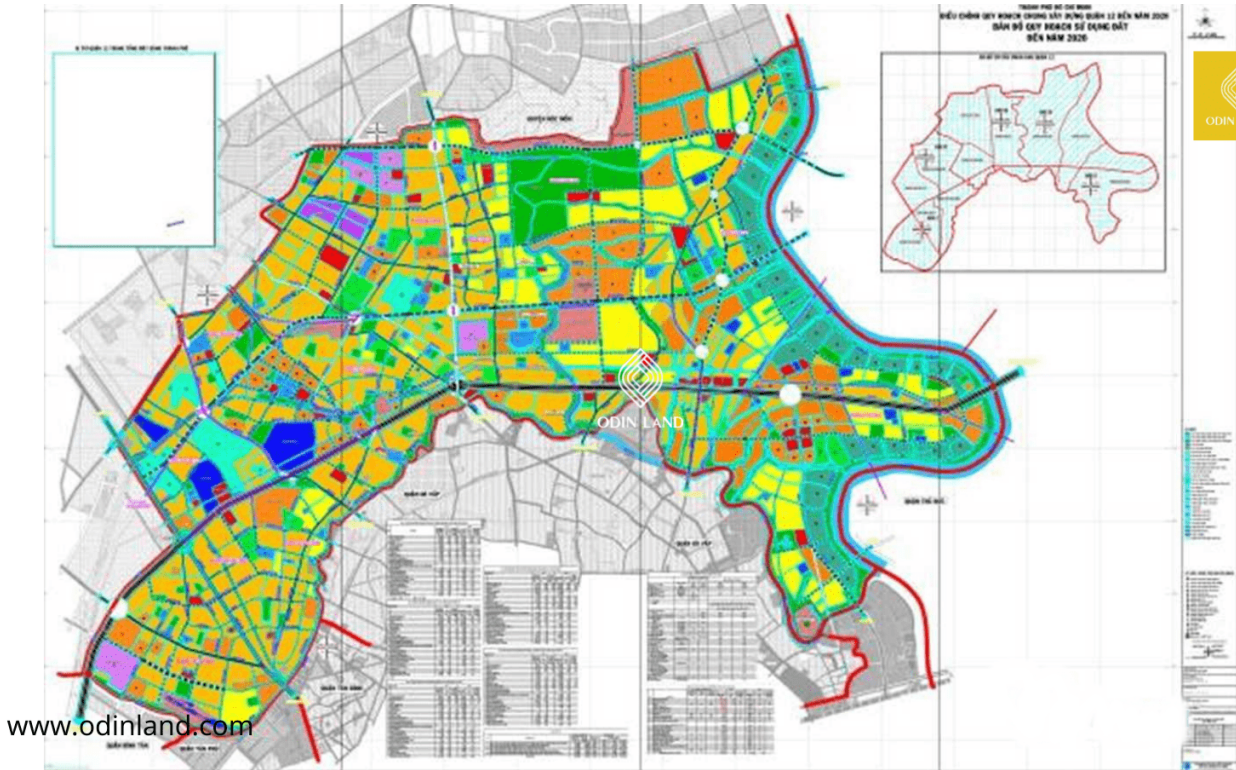

## KHU CÔNG NGHIỆP TÂN THỚI HIỆP

### Nổi bật

Dịch vụ hỗ trợ nhà đầu tư đầy đủ với nhiều công trình liên quan hỗ trợ.

Thu hút đa dạng ngành nghề đầu tư.

Thuận tiện vận chuyển hàng hóa xuất nhập khẩu của các nhà máy trong khu công nghiệp

### Thông tin cơ bản

Chủ đầu tư: **Công ty TNHH Đầu tư Xây dựng Cơ sở hạ tầng Khu công nghiệp Tân Thới Hiệp**

Diện tích đất: **215ha**

Thời hạn thuê đất: **50 năm**

Hoàn thành: **1999**

Cập nhật mới nhất: 07/12/2024