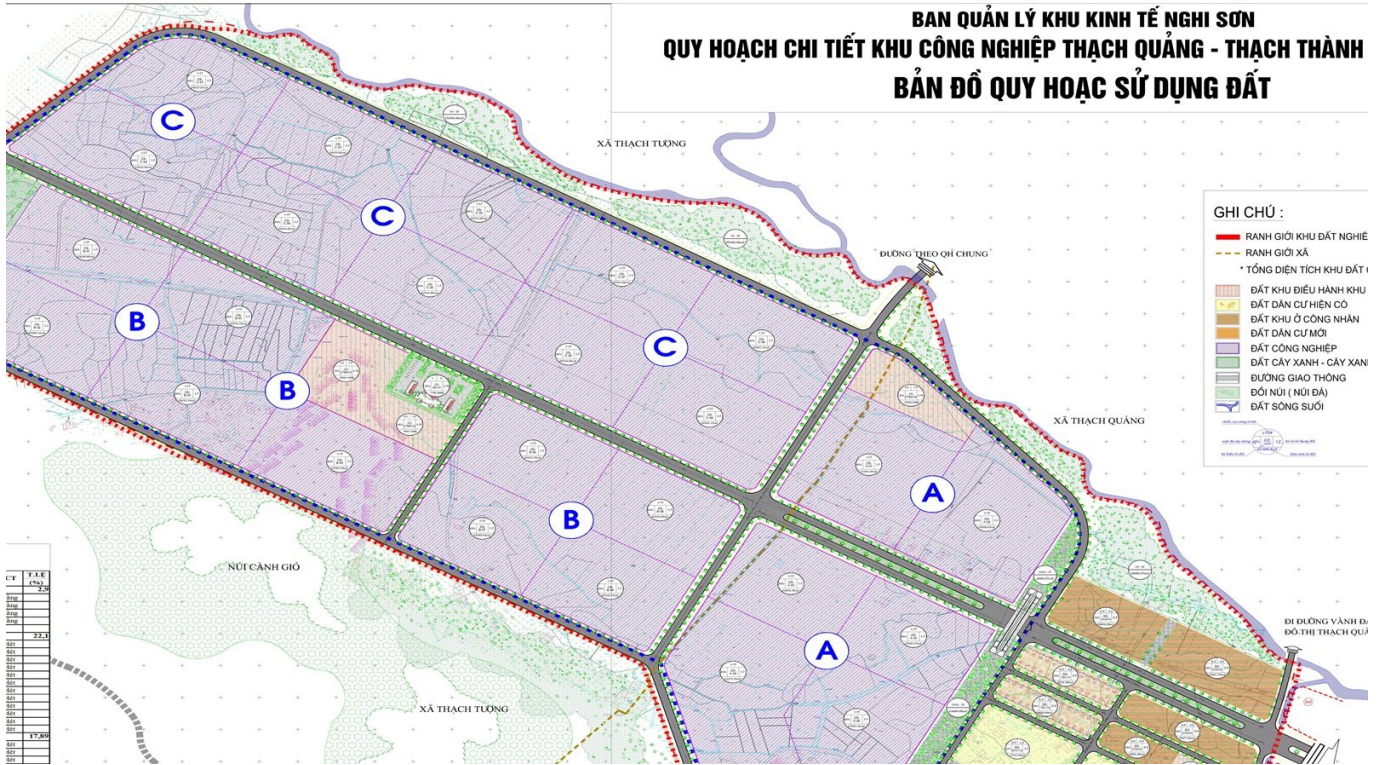

KHU CÔNG NGHIỆP THẠCH QUẢNG

Nổi bật

. Là 1 trung tâm kinh tế của tỉnh Thanh Hóa cho nên các hoạt động trao đổi mua bán khá tập nập giúp cho quá trình tiêu thị hàng hóa trở nên dễ dàng hơn.

Thông tin cơ bản

Diện tích đất: **140 ha**

Cập nhật mới nhất: 15/04/2024

Thông tin chỉ có giá trị tham khảo tại thời điểm cung cấp

Ưu đãi

Xem Bản đồ

Hà Nội

Địa chỉ: Tầng 3B, Tòa nhà Sông Đà, Phạm Hùng, Nam Từ Liêm

Điện thoại: [024.66609700](tel:024.66609700) - [0937967700](tel:0937967700)