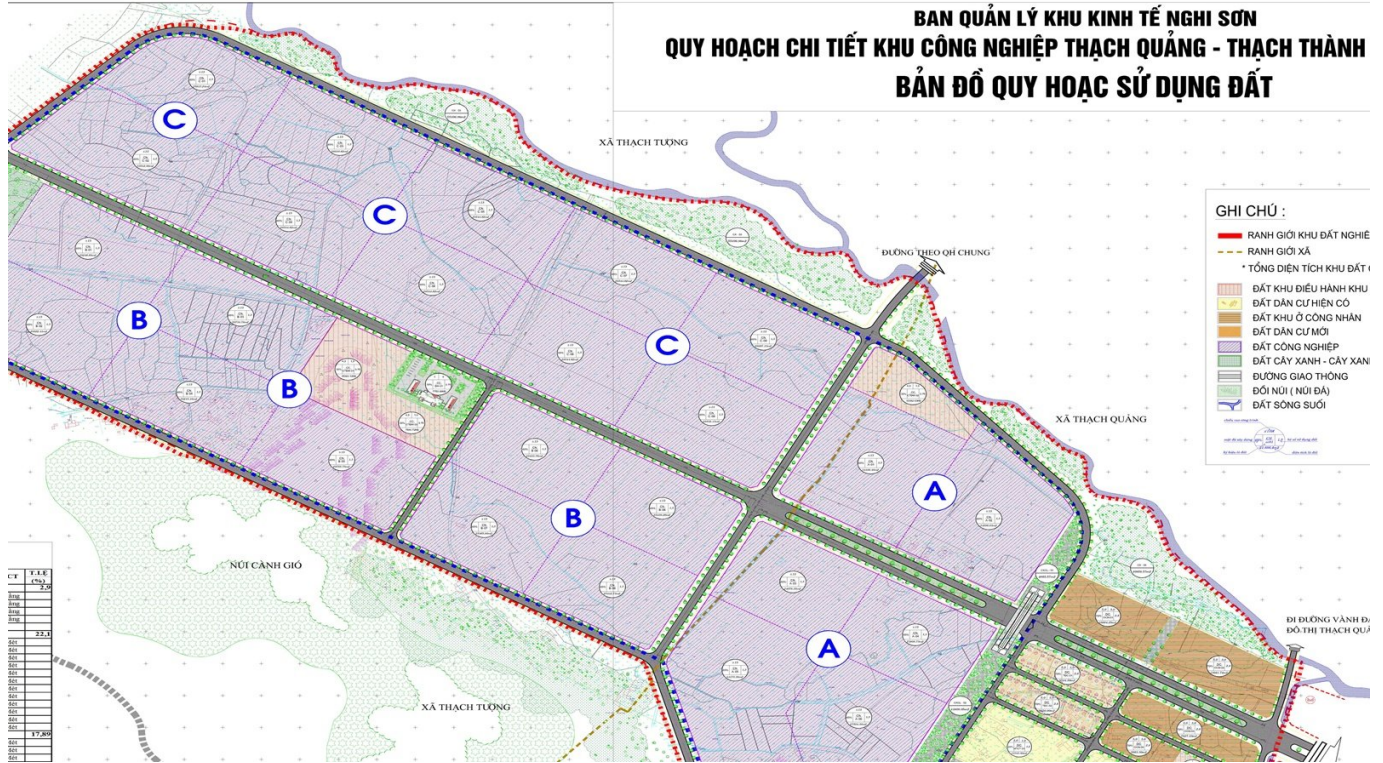

KHU CÔNG NGHIỆP THẠCH QUẢNG

Nổi bật

. Là 1 trung tâm kinh tế của tỉnh Thanh Hóa cho nên các hoạt động trao đổi mua bán khá tập nập giúp cho quá trình tiêu thị hàng hóa trở nên dễ dàng hơn.

Thông tin cơ bản

Diện tích đất: **140 ha**

Cập nhật mới nhất: 07/12/2024

Thông tin chỉ có giá trị tham khảo tại thời điểm cung cấp

Ưu đãi

Xem Bản đồ

Hà Nội

Địa chỉ: Tầng 3B, Tòa nhà Sông Đà, Phạm Hùng, Nam Từ Liêm

Điện thoại: [024.66609700-0937967700](tel:024.66609700-0937967700)