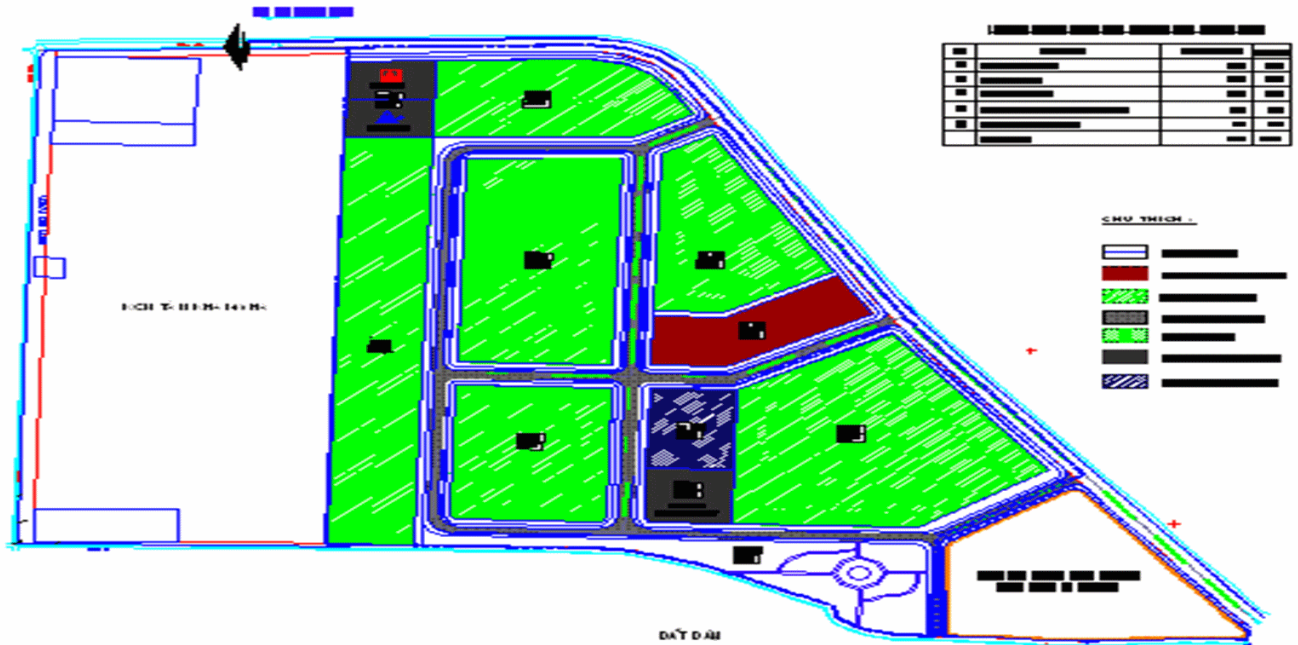

KHU CÔNG NGHIỆP THANH BÌNH

QUY HOẠCH CHI TIẾT TỈ LỆ 1/2000 - KHU CÔNG NGHIỆP THANH BÌNH BẢN ĐỒ QUY HOẠCH SỬ DỤNG ĐẤT

Nổi bật

Do Công ty TNHH Việt Phương làm chủ đầu tư hạ tầng. Hiện đang xây dựng cơ sở hạ tầng.