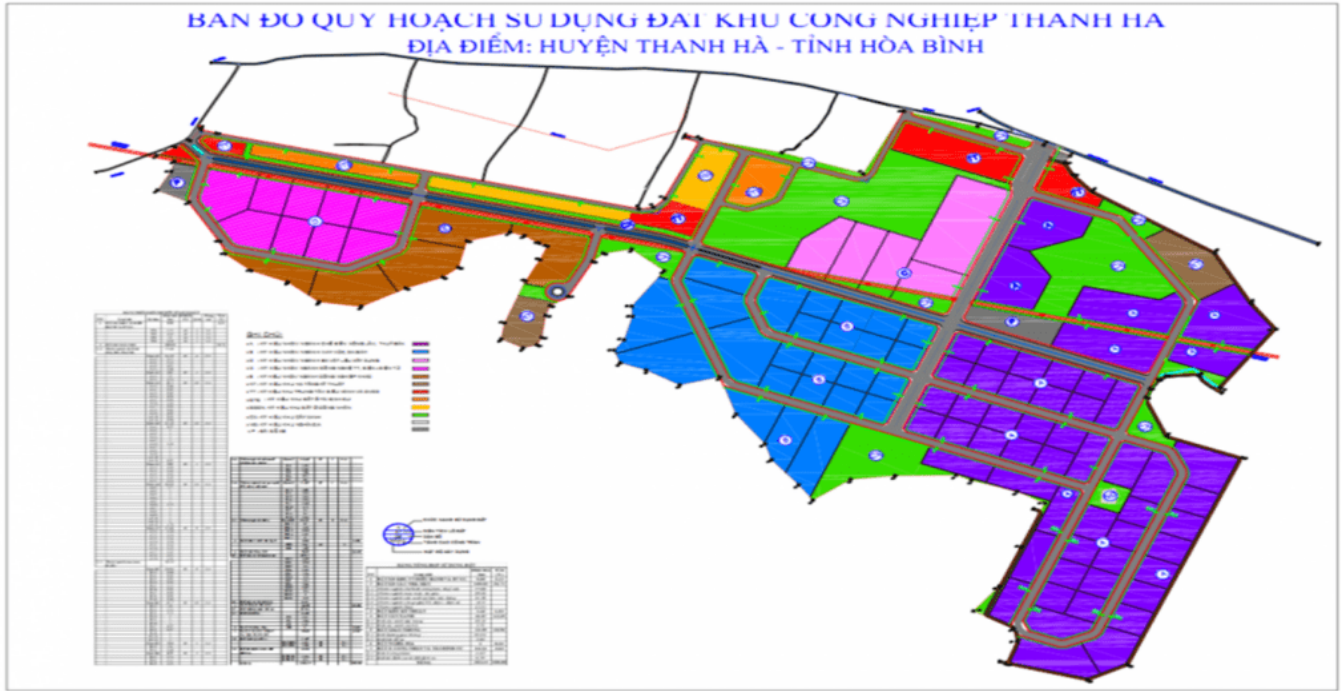

KHU CÔNG NGHIỆP THANH HÀ

Nổi bật

Khu công nghiệp Lạc Thịnh với vị trí địa lý thuận lợi cho việc di chuyển, lưu thông hàng hóa.

Là nơi nối liền giao thương 2 vùng Tây Bắc với miền xuôi.

Xem Bản đồ

Hà Nội

Địa chỉ: Tầng 3B, Tòa nhà Sông Đà, Phạm Hùng, Nam Từ Liêm