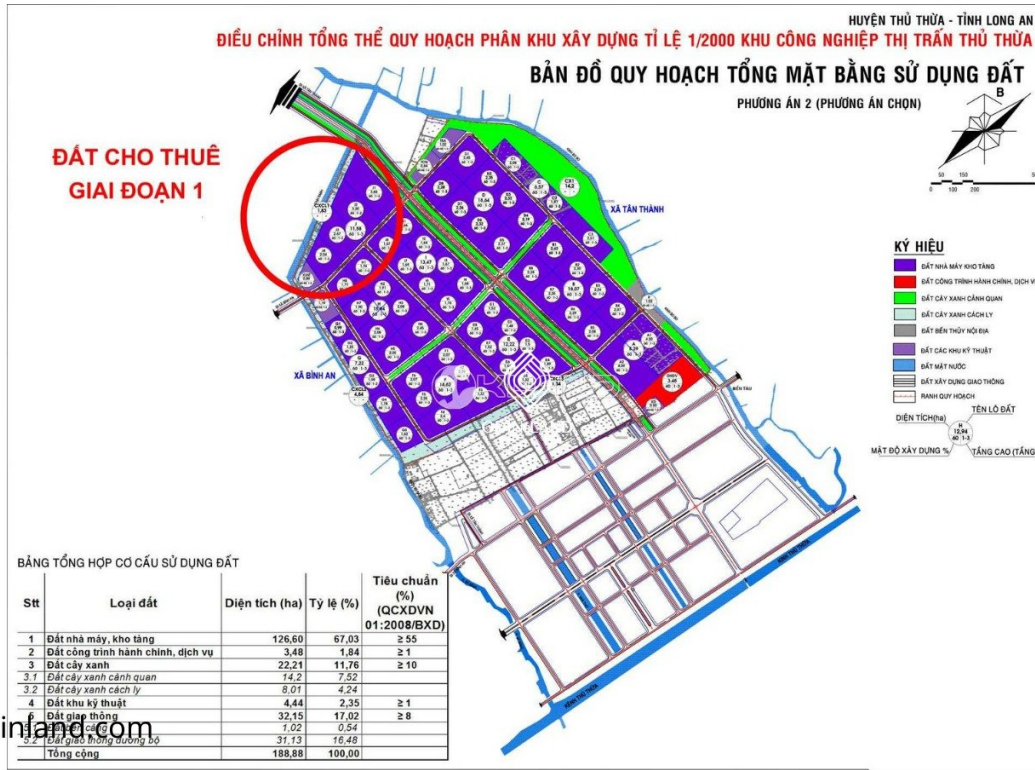

## KHU CÔNG NGHIỆP THỦ THỪA

### Thông tin cơ bản

Chủ đầu tư: Công ty cổ phần Phát triển khu công nghiệp và đô thị Thủ Thừa IDICO-CONAC

Diện tích đất: **188.88ha**

Thời hạn thuê đất: **50 năm**

Tổng mức Đầu tư: **1.268 tỷ đồng**

Hoàn thành: **2019**