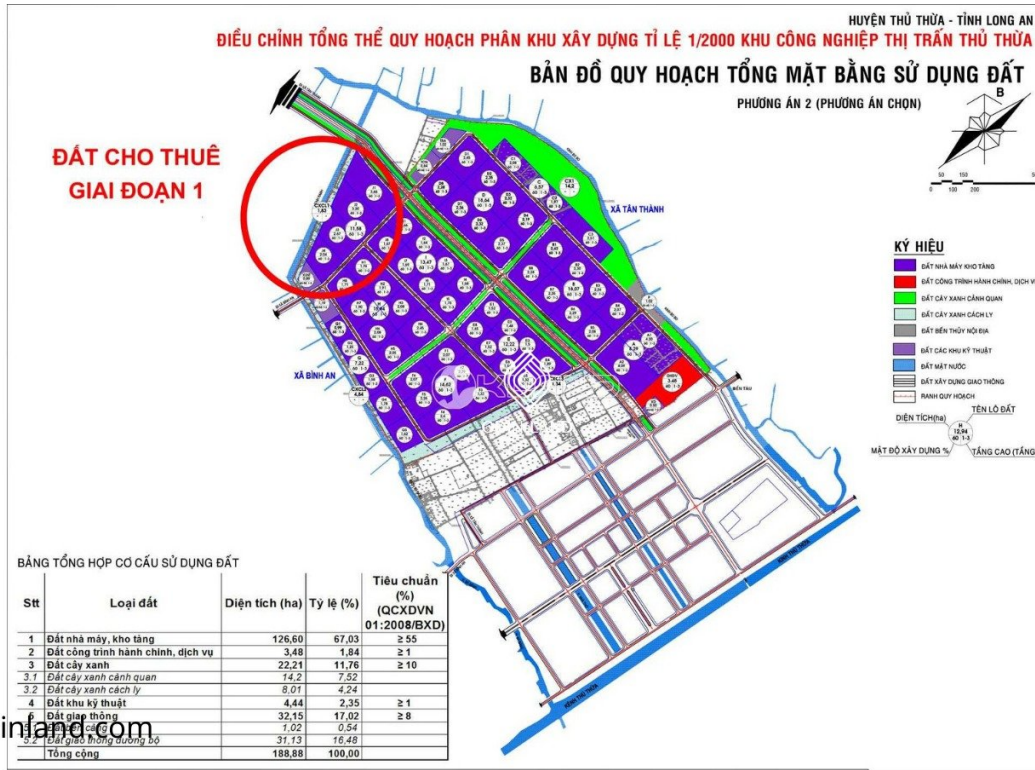

KHU CÔNG NGHIỆP THỦ THỪA

Nổi bật

Dịch vụ hỗ trợ nhà đầu tư đầy đủ với nhiều công trình liên quan hỗ trợ.

Nằm trong khu vực có tiềm năng phát triển.

Hạ tầng, tiện ích hiện đại.

Đa dạng ngành nghề đầu tư.

Thông tin cơ bản

Chủ đầu tư: Công ty cổ phần Phát triển khu công nghiệp và đô thị Thủ Thừa IDICO-CONAC

Diện tích đất: **188.88ha**

Thời hạn thuê đất: **50 năm**

Tổng mức Đầu tư: **1.268 tỷ đồng**

Hoàn thành: **2019**

Cập nhật mới nhất: 12/06/2024

Thông tin chỉ có giá trị tham khảo tại thời điểm cung cấp

Ưu đãi

Tiền thuê đất: **100$**

Phí dịch vụ: **0,05$/m2/tháng**